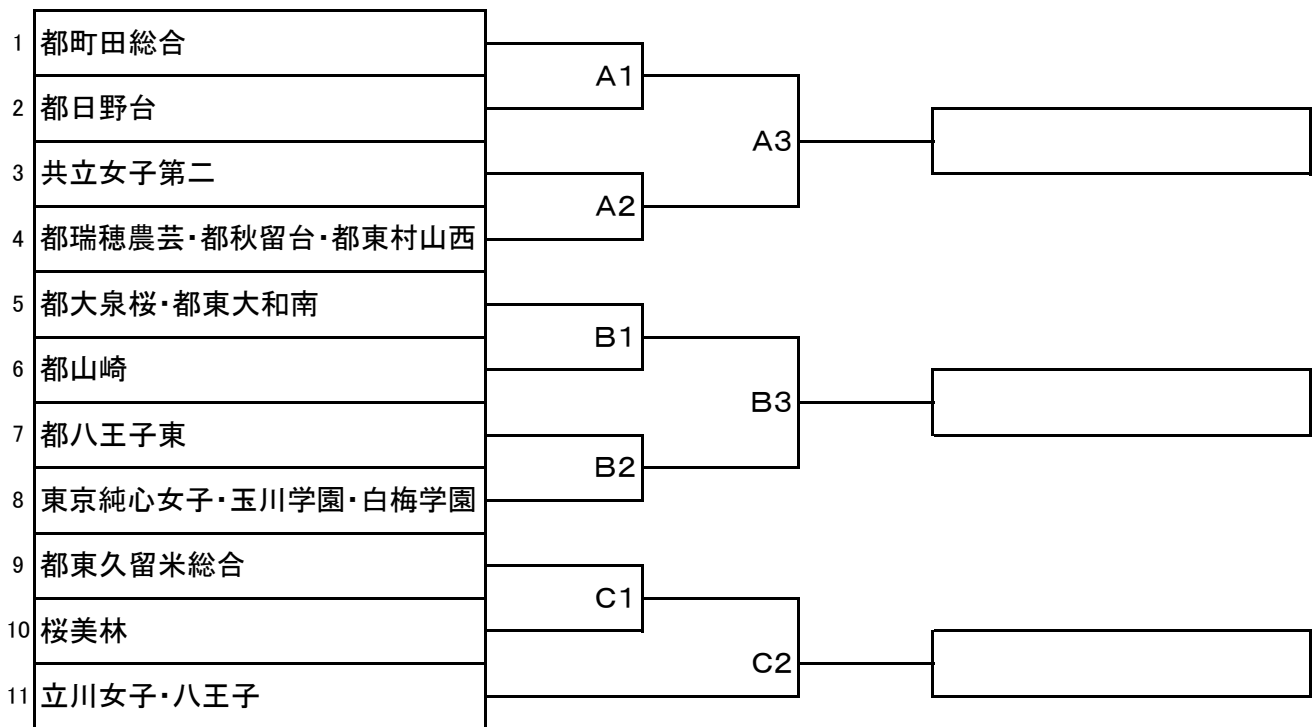

第4支部

会場

共立女子第二 ……A

東京純心女子 ……B

桜美林 ……C

試合開始予定時間

① 9:30

② 11:00

③ 13:00