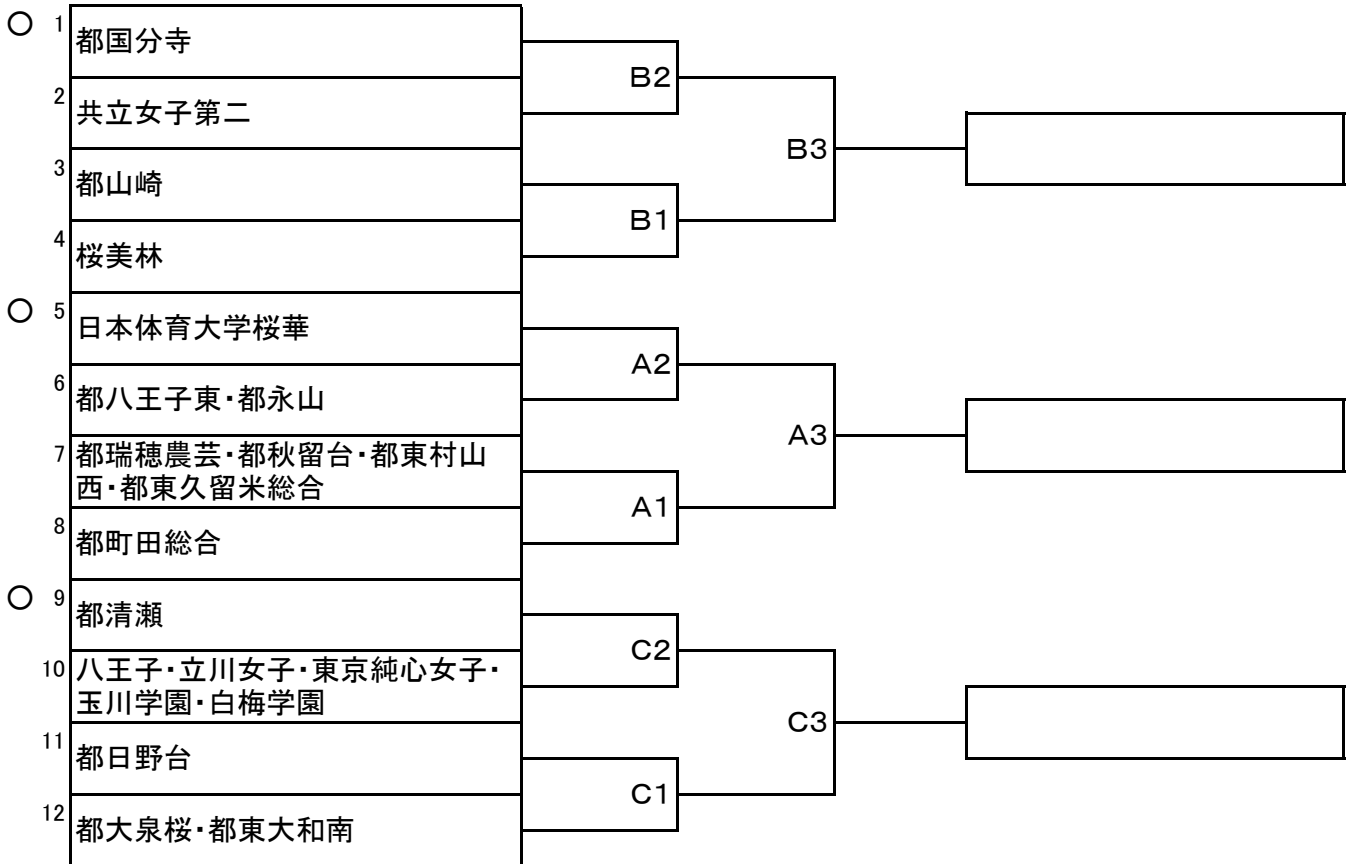

平成31年度春季大会支部予選組合せ

第4支部

日程
4月14日(日)
予備日4月21日(日)

会場
A 日本体育大学桜華
B 共立女子第二
C 東京純心女子

試合時間
① 9:30~
② 11:00~
③ 13:00~