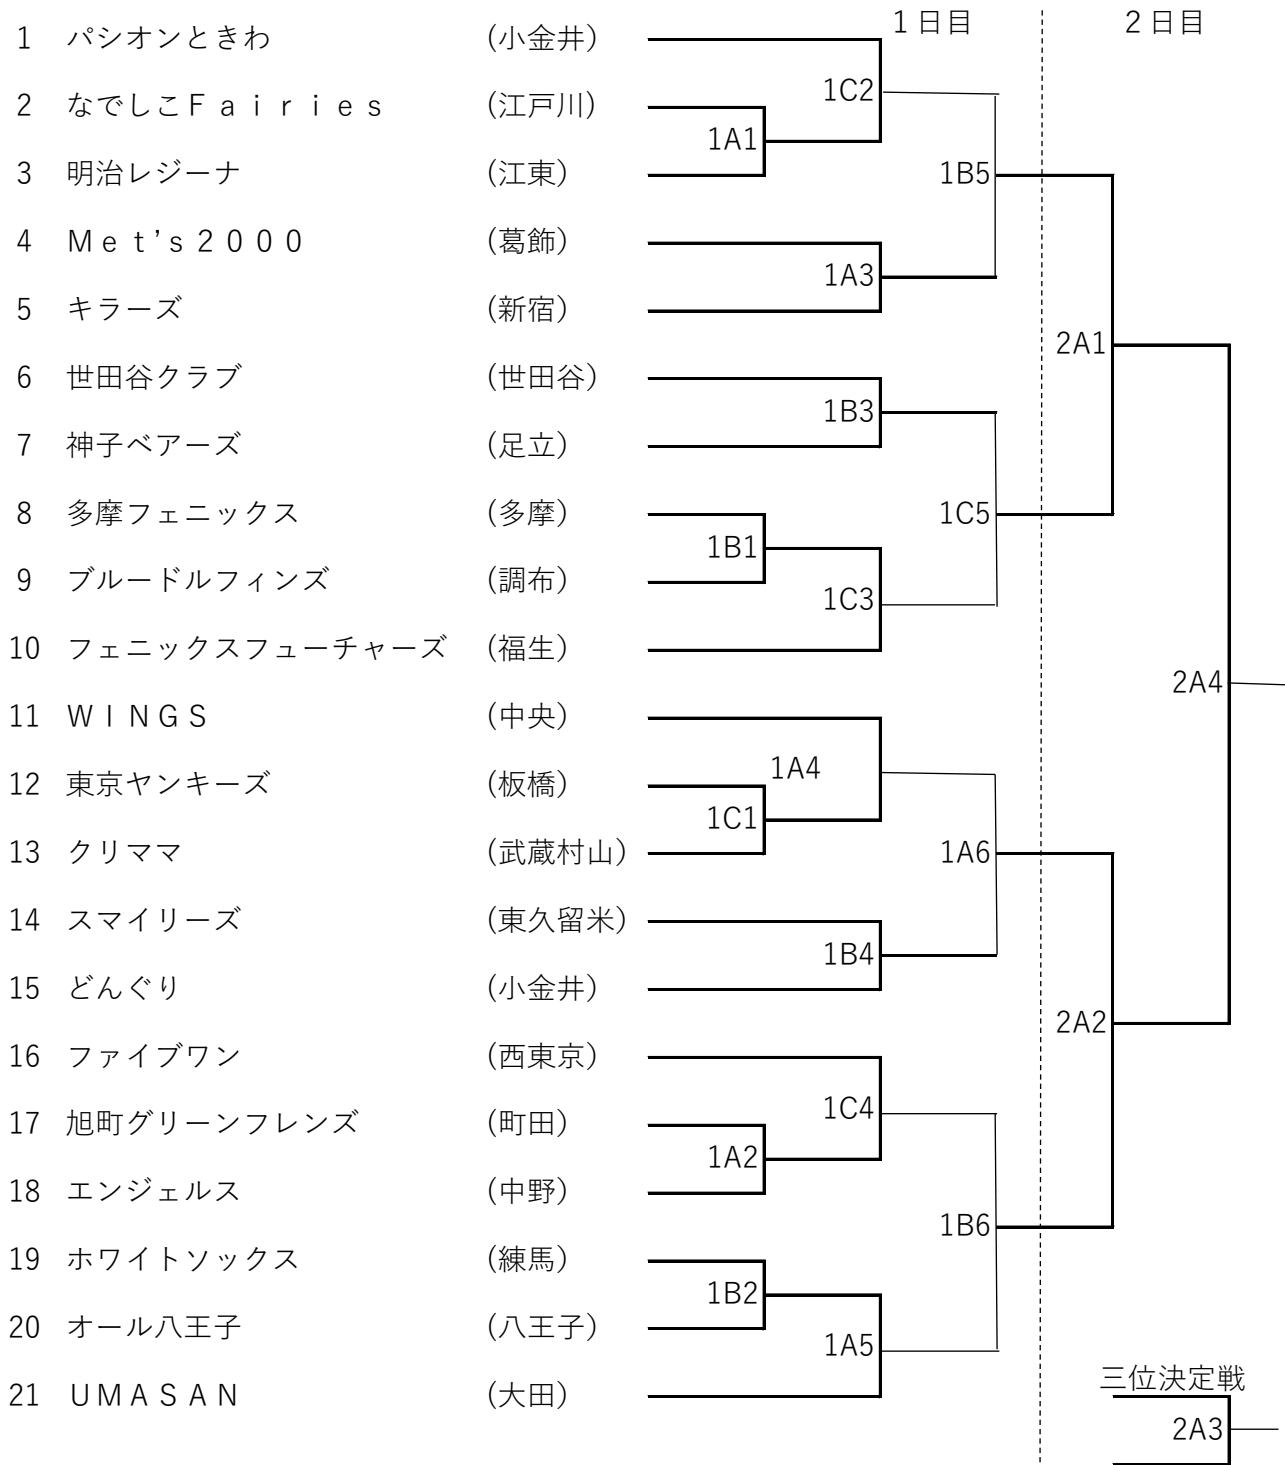

第71回東京都レディース大会兼全日本・関東レディース大会都予選会

開催日 令和元年6月9日(日)・15日(土)

会場 板橋区荒川戸田橋緑地野球場A～C

組合せ表

大会日程

開会式 1日目 8:15～
 試合時間 第1試合 9:00～10:10
 第2試合 10:20～11:30
 第3試合 11:40～12:50
 第4試合 13:00～14:10
 第5試合 14:20～15:30
 第6試合 15:40～16:50

2日目
 第1試合 9:00～10:20
 第2試合 10:30～11:50
 第3試合 12:00～13:10
 第4試合 13:20～14:50