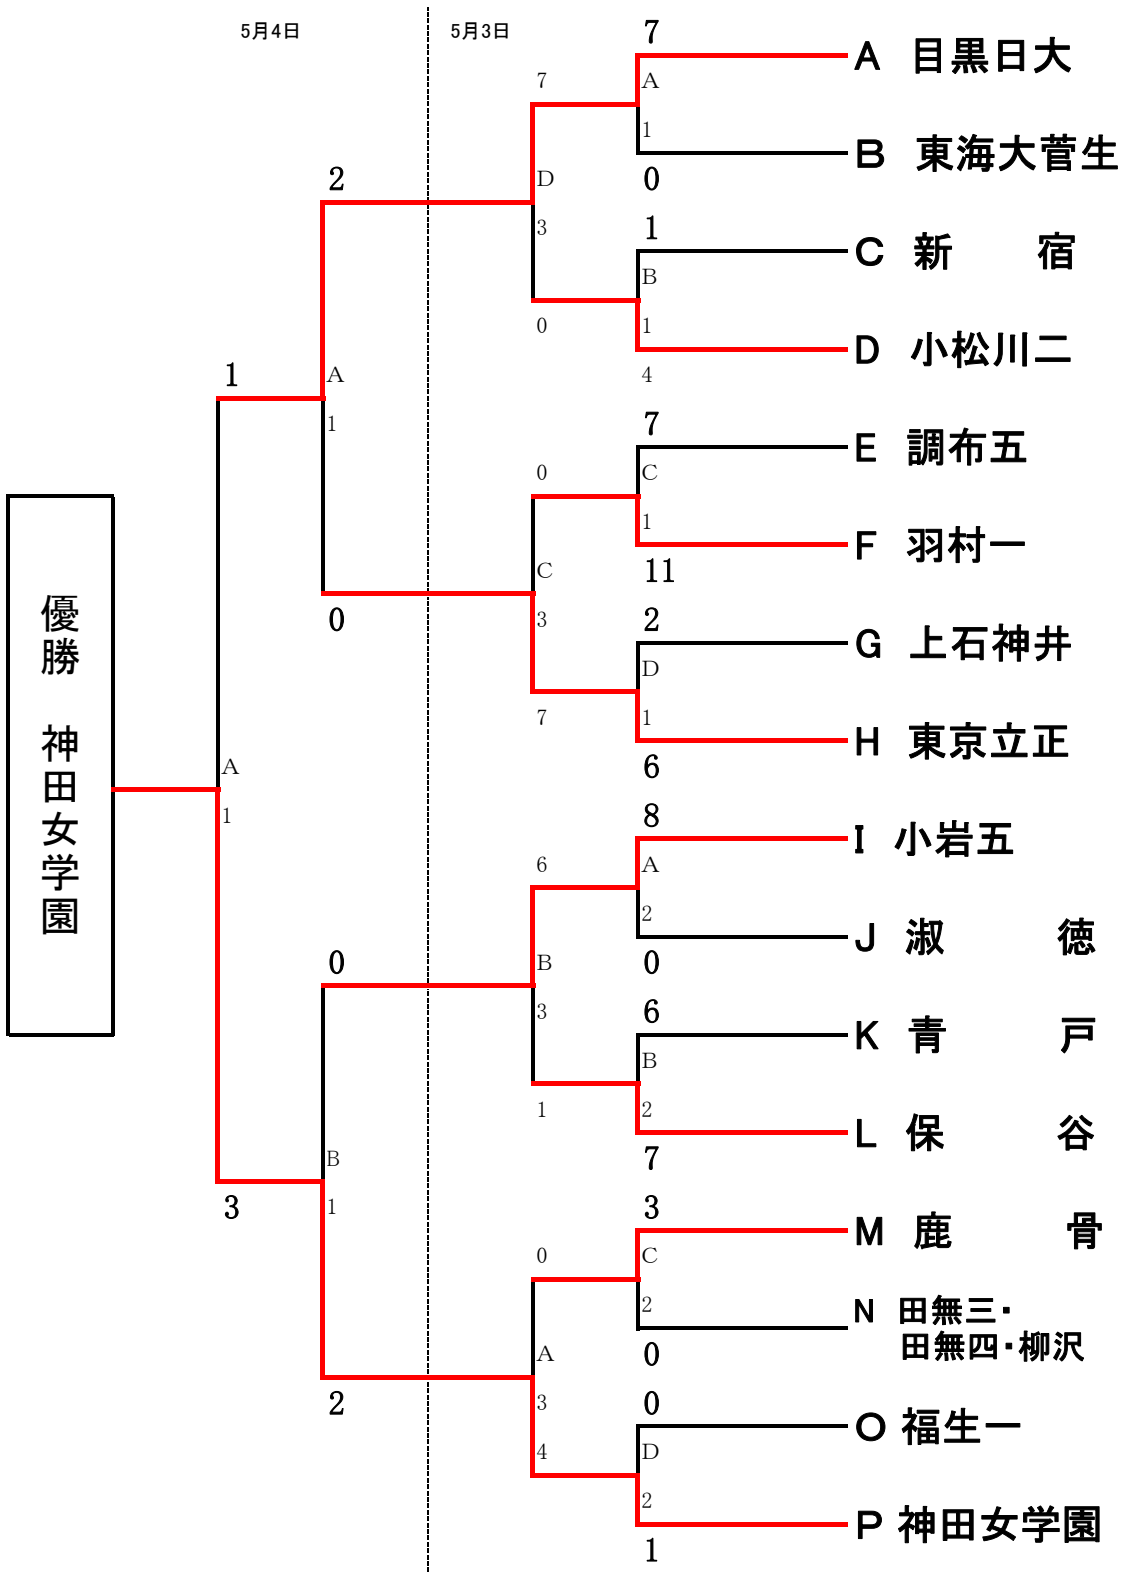

5月3日・4日 女子の部 組み合わせ

試合時間	①9:30~	②10:50~	③12:10~	④13:30~
------	--------	---------	---------	---------

男子の部

優勝 京華中学校      準優勝 開成中学校 早稲田実業学校中等部

	1 京華	2 開成	3 早稲田実業	勝敗
1 京華		12対2	5対4	2章0敗
2 開成	2対12		雷雨ノーゲーム	0敗1分け
3 早稲田実業	4対5	雷雨ノーゲーム		0敗1分け