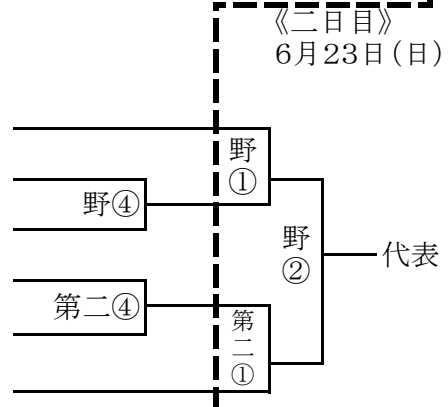

【敗者復活戦】

- 第二③の敗者
- 野①の敗者
- 第二①の敗者
- 野②の敗者
- 第二②の敗者
- 野③の敗者