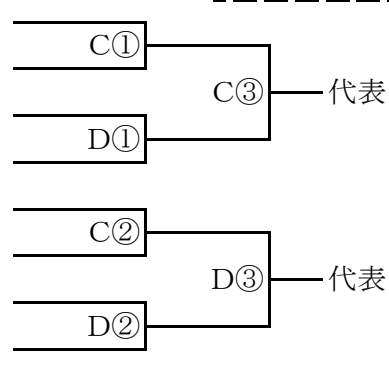

《一日目》6月22日(土)

【敗者復活戦】

- 第二③の敗者
- 野①の敗者
- 第二①の敗者
- 野②の敗者
- 第二②の敗者
- 野③の敗者

【 女子大会 】

- | | | |
|---|-----------------|------|
| 1 | 日本体育大学女子ソフトボール部 | 東京都 |
| 2 | ペヤング女子ソフトボール部 | 群馬県 |
| 3 | 厚木SC | 神奈川県 |
| 4 | ウェントス | 茨城県 |
| 5 | 山梨学院大学 | 山梨県 |
| 6 | VONDS市原 | 千葉県 |
| 7 | 城西大学 | 埼玉県 |
| 8 | 白鷗大学 | 栃木県 |

【敗者復活戦】

- D③の敗者
- C①の敗者
- D①の敗者
- C②の敗者
- D②の敗者
- C③の敗者