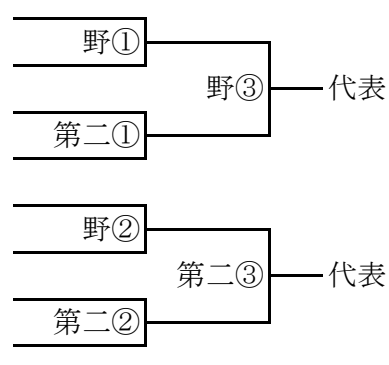

第65回全日本総合男子ソフトボール選手権大会
第71回全日本総合女子ソフトボール選手権大会
関東地区予選会 組合せ

期 日 令和元年6月22日(土)・23日(日) (予備日6月24日(月))
会 場 大田原市美原運動公園野球場・第二球場・大田原グリーンパークC・D
試合時間 初 日 ① 9:00～ ② 11:00～ ③ 13:00～ ④ 15:00～
2日目 ① 9:00～ ② 11:00～

【 男子大会 】

1	埼玉県庁クラブ	埼玉県
2	甲斐ソフトボールクラブ	山梨県
3	四街道クラブ	千葉県
4	高崎市役所	群馬県
5	早稲田大学	東京都
6	花王コスメ小田原	神奈川県
7	田沼ブラックス	栃木県
8	日立大みかクラブ	茨城県

《一日目》6月22日(土)