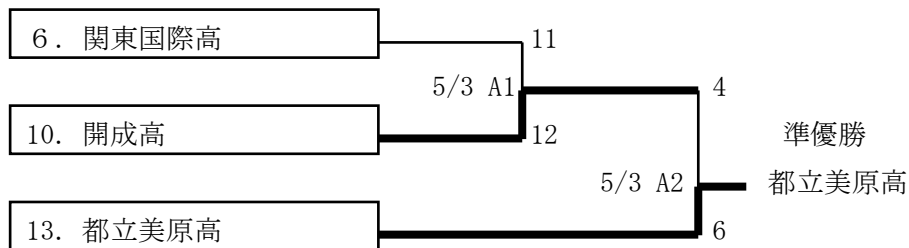

平成31年度 東京都高等学校春季ソフトボール大会 兼 第45回関東大会都予選 (男子)

平成31年4月21日～5月3日

A：京華浦和運動場，B：都立若葉総合高，C：早稲田実業高

*第2代表決定戦

開始時刻の目安

A, B *1 9:00～ *2 11:20～ *3 14:00～
 C *1 9:30～ *2 11:50～ *3 14:30～