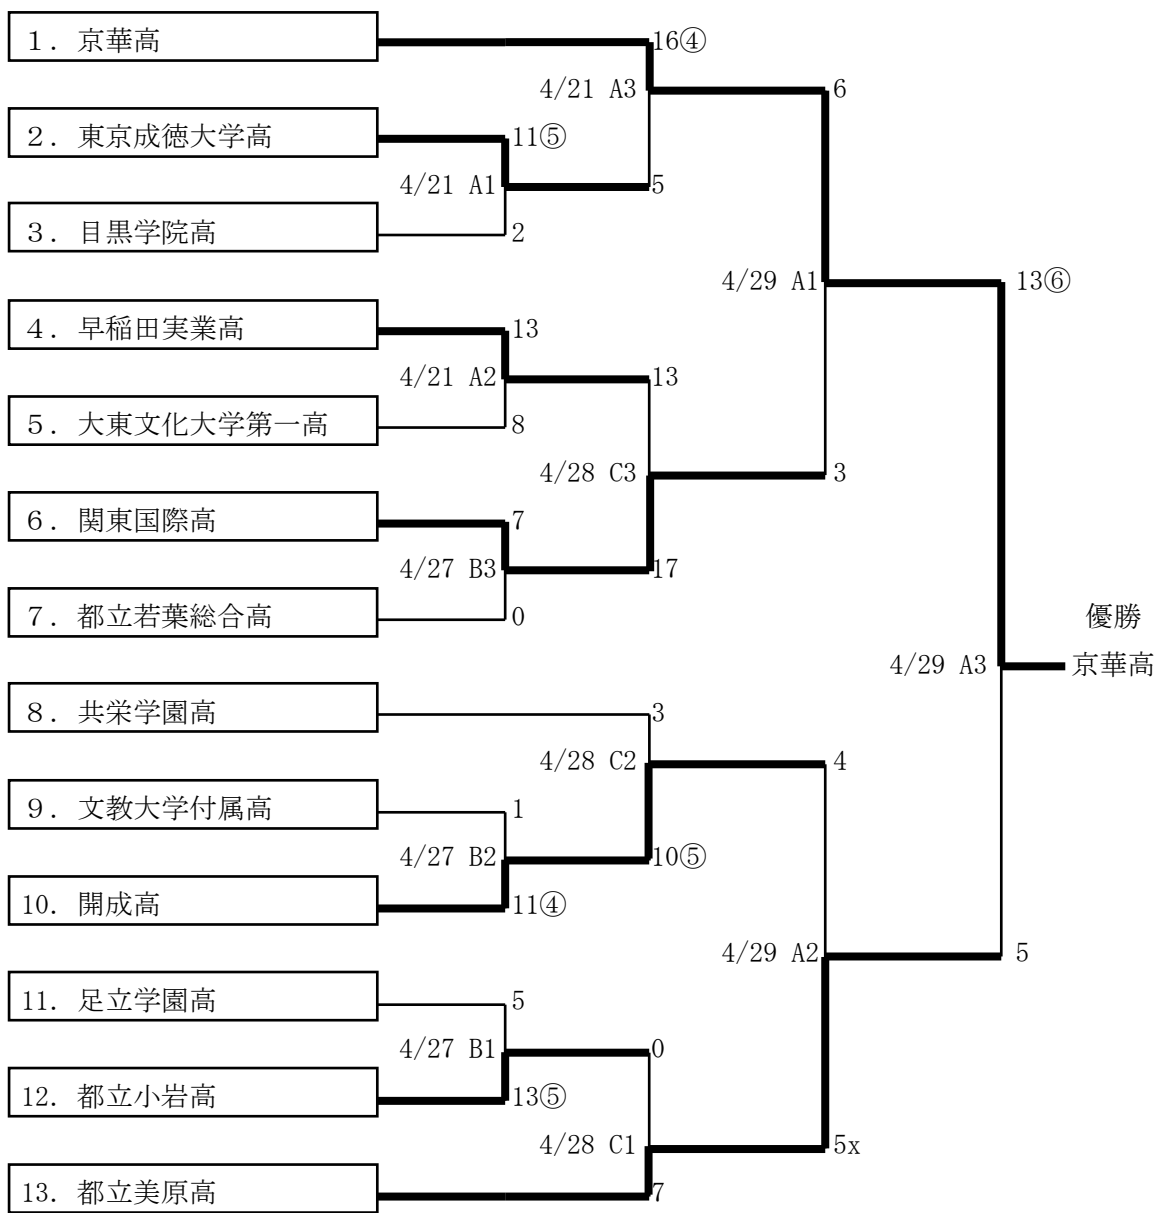

平成31年度 東京都高等学校春季ソフトボール大会 兼 第45回関東大会都予選 (男子)

平成31年4月21日～5月3日

A：京華浦和運動場，B：都立若葉総合高，C：早稲田実業高

*第2代表決定戦

開始時刻の目安

A, B *1 9:00～ *2 11:20～ *3 14:00～
 C *1 9:30～ *2 11:50～ *3 14:30～