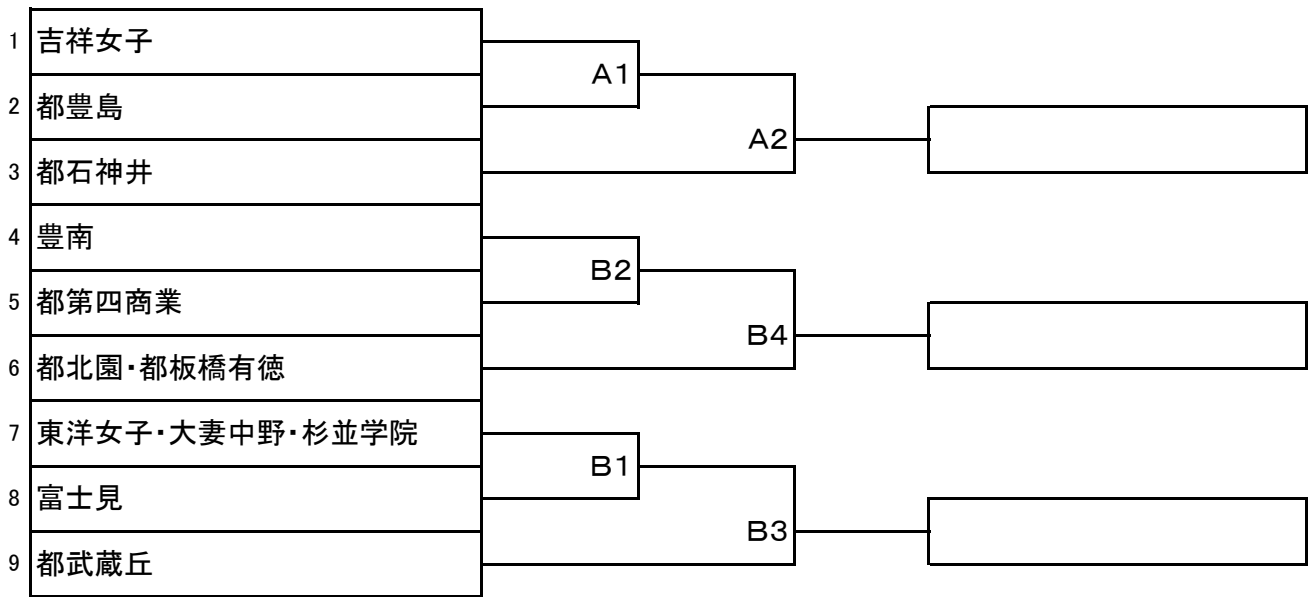

第2支部

会場

都石神井…A

都武蔵丘…B(予備日の場合は会場未定)

試合開始予定時間

① 9:30

② 11:00

③ 13:00