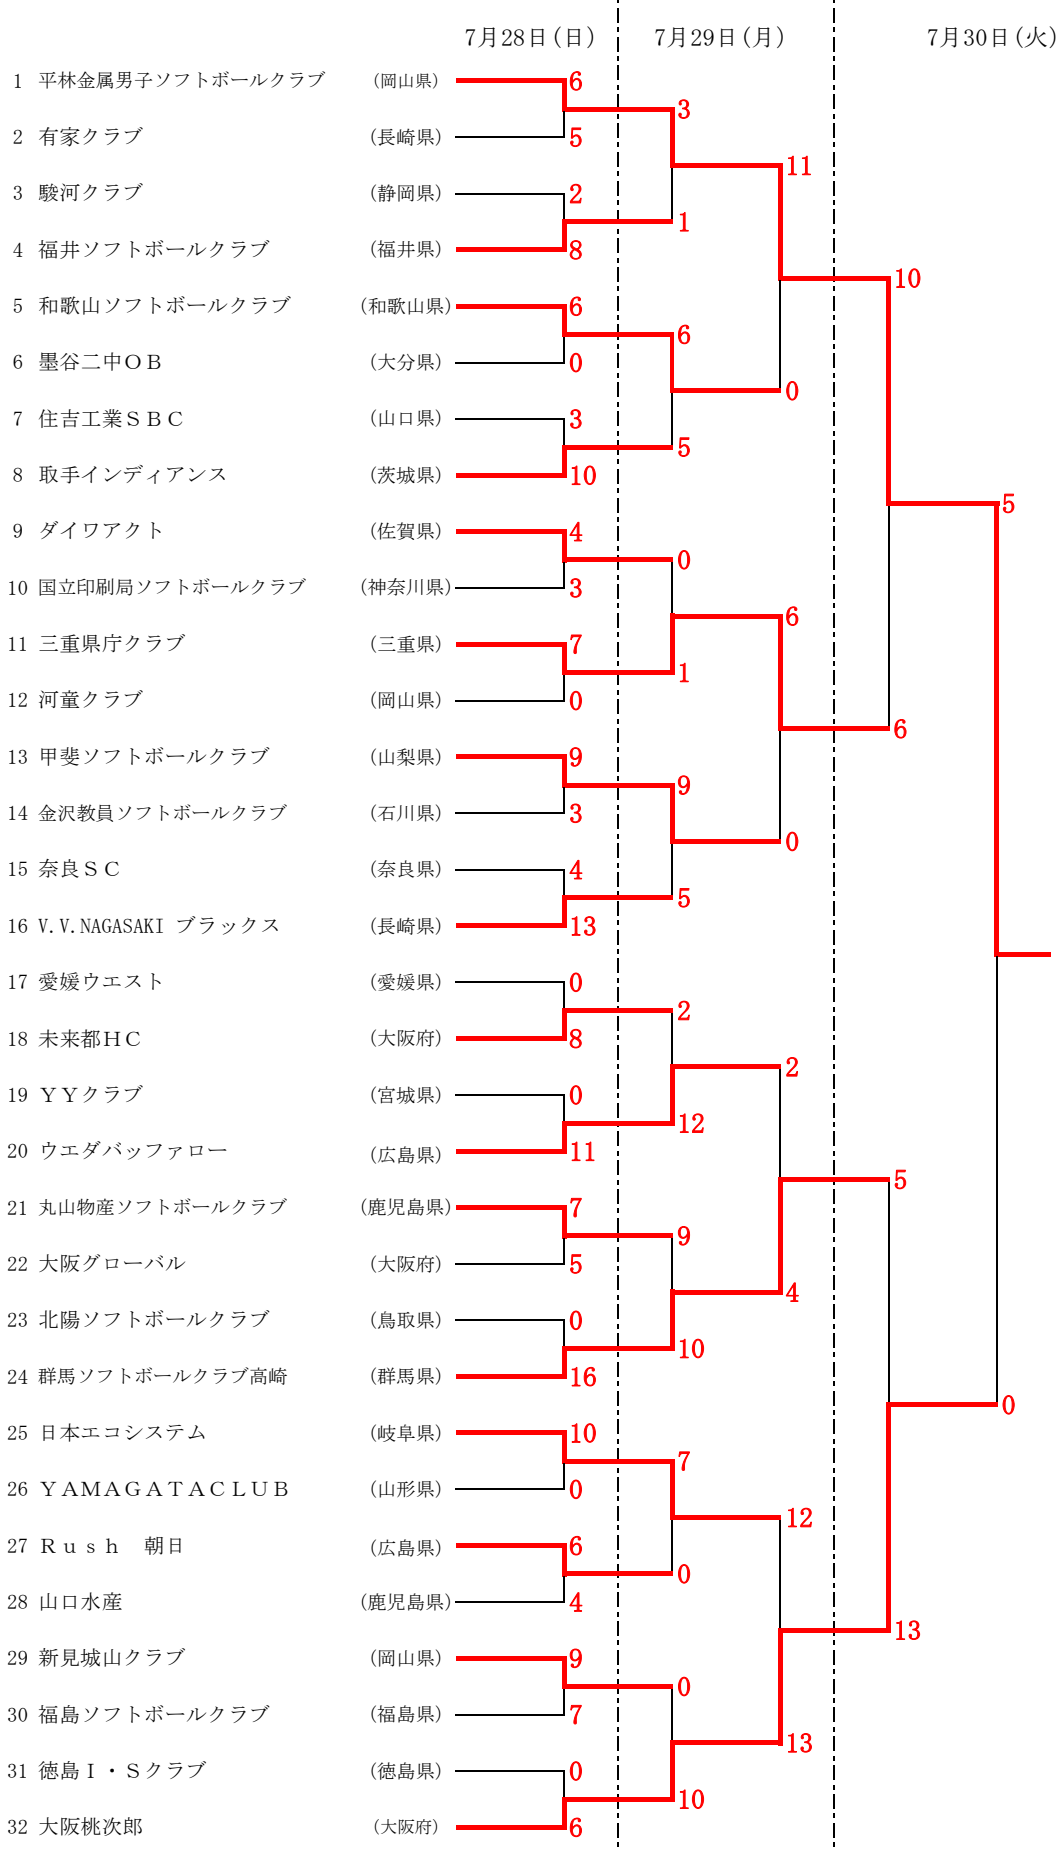

# 第40回全日本クラブ男子ソフトボール選手権大会 組 合 せ

期 間 令和元年7月27日(土)～30日(火)  
 会 場 山梨県笛吹市 花鳥の里スポーツ広場他 A・B球場  
 甲府市 小瀬スポーツ公園球技場 C・D球場

二年連続 四回目  
**優勝**  
 平林金属男子  
 ソフトボールクラブ