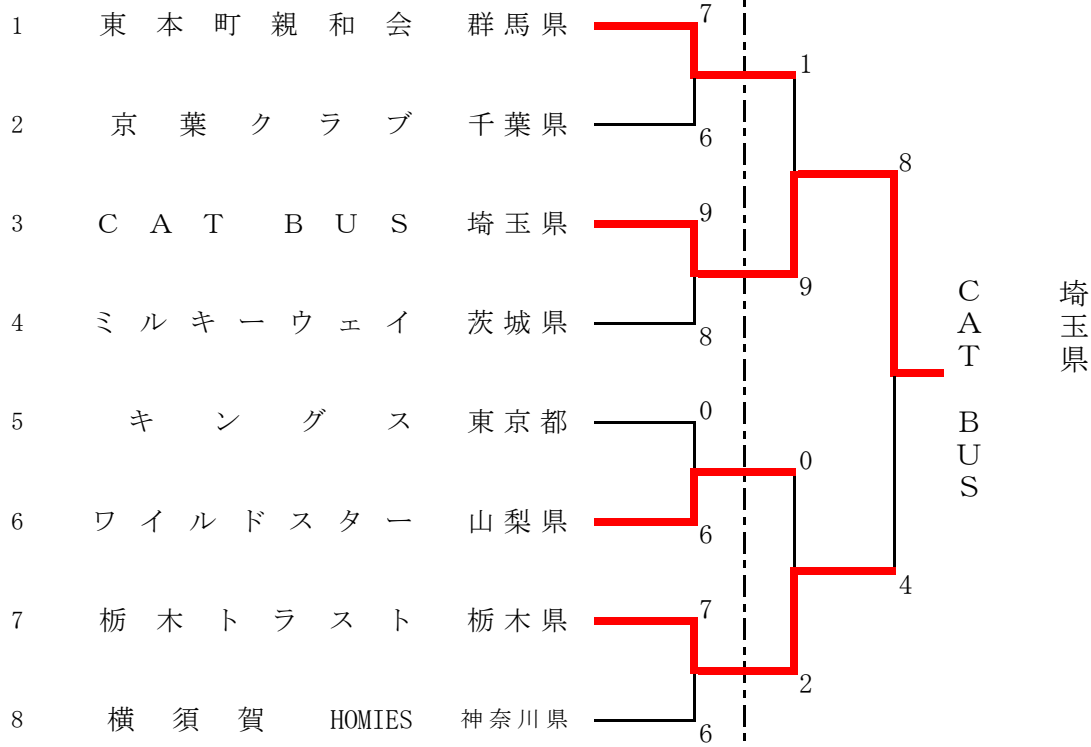

## 第25回 関東社会人男子・女子ソフトボール大会

期日：令和元年8月31日（土）～9月1日（日）

会場：東京都瑞穂町（男子）

A球場：シクラメンスポーツ公園

B球場：町営第2グラウンド

会場：東京都武蔵村山市（女子）

A球場：武蔵村山市総合運動場A球場

B球場：武蔵村山市総合運動場B球場

### 【 男 子 】

### 【 女 子 】