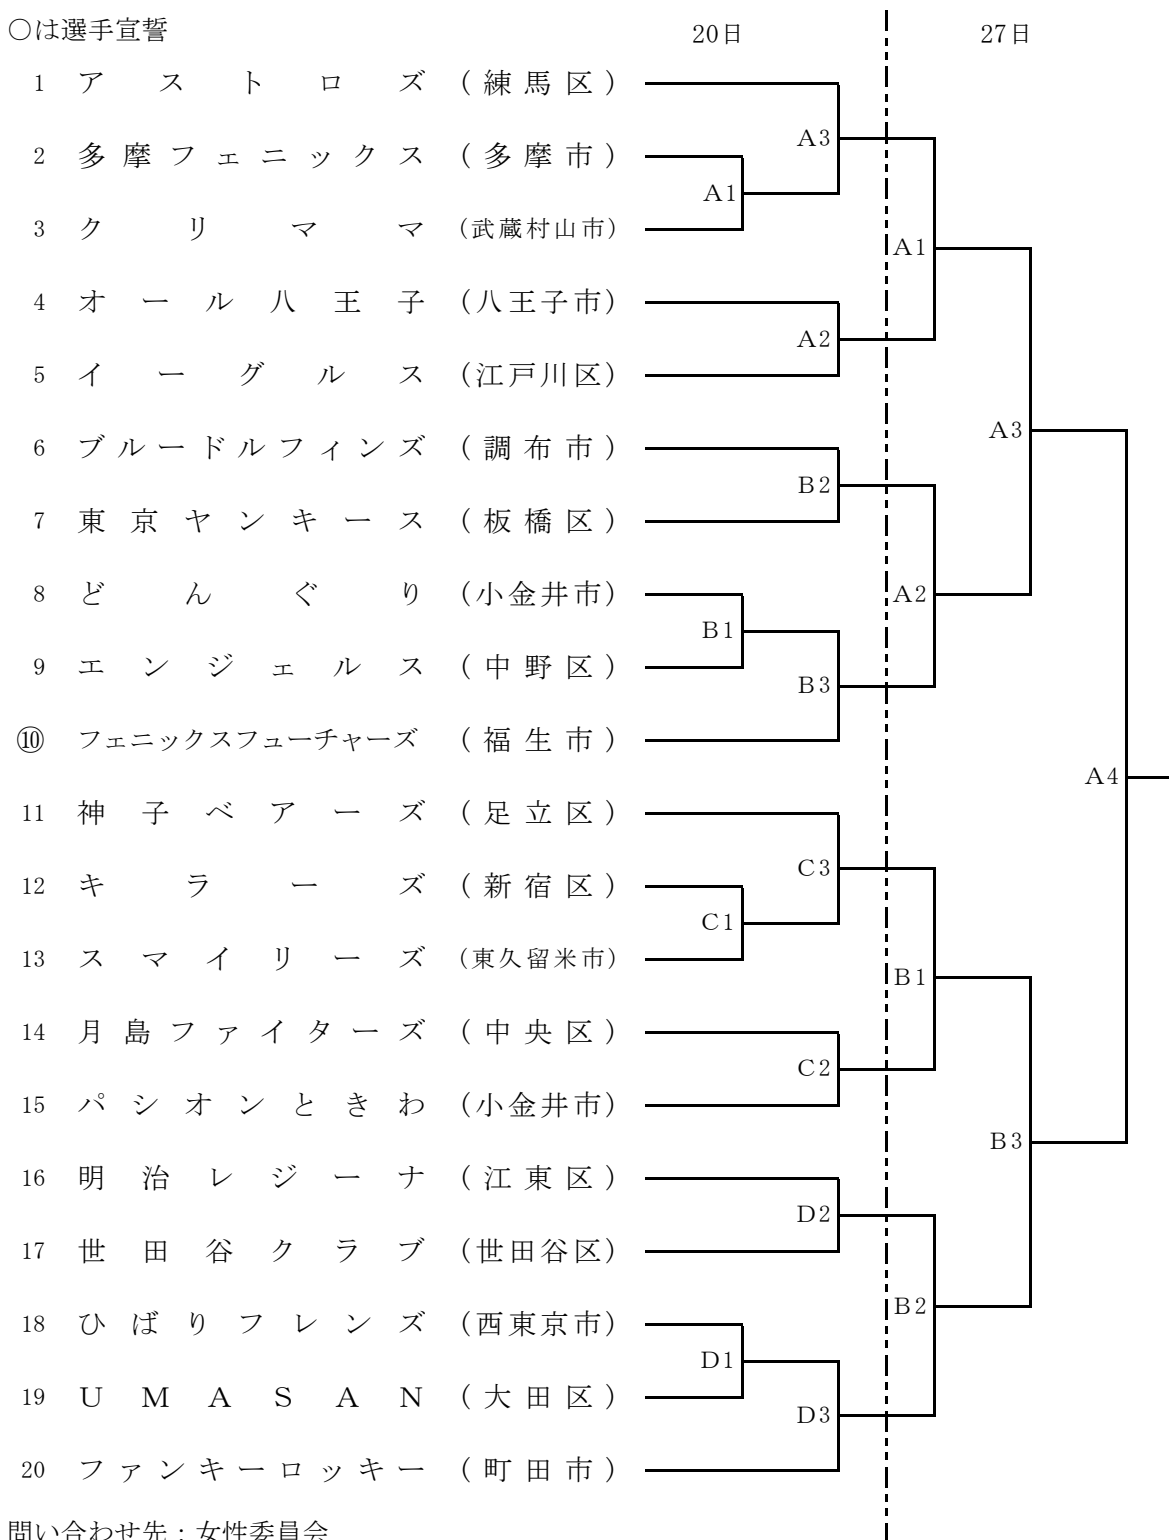

第72回 東京都レディース秋季ソフトボール大会

期日 令和元年10月20日(日)、27日(日)、予備日11月3日(日)
 会場 武蔵村山市総合運動場 A面、B面、C面、D面

開会式A面 8:30
 第1試合: 9:00~10:10
 第2試合: 10:30~11:40
 第3試合: 12:00~13:10
 第4試合: 13:30~15:00

○は選手宣誓

問い合わせ先: 女性委員会