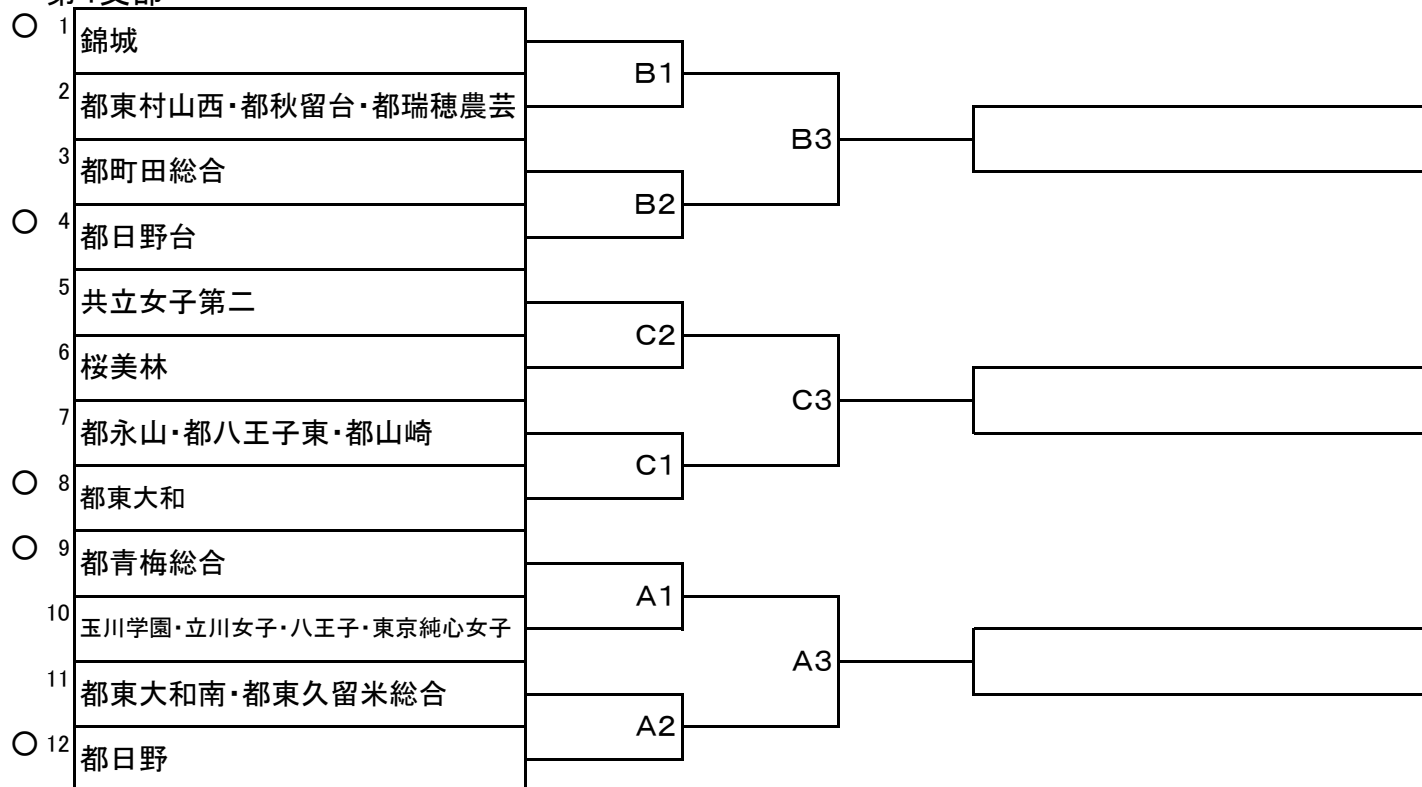

第4支部

○日程

A・B面…10月6日(日)・C面…10月13日(日)・予備日10月14日(月初)

○会場

A…都青梅総合

B…錦城

C…共立女子第二

○試合開始予定

①9:30 ②11:30 ③14:00

7)