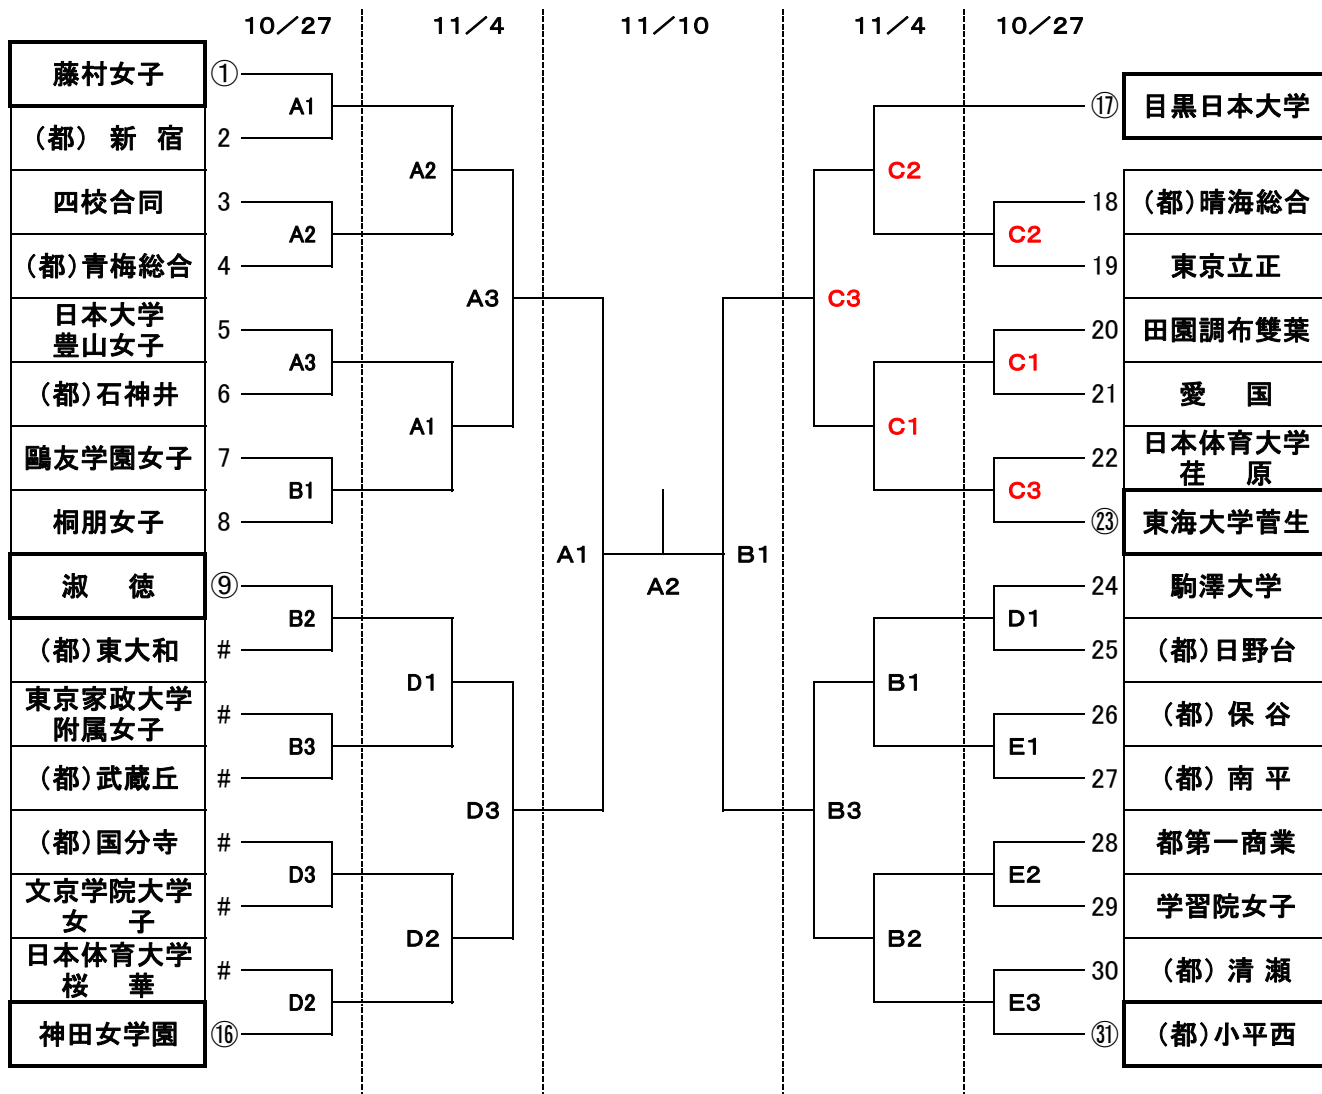

# 令和元年度 新人大会 兼 第38回全国選抜大会予選〈女子〉改訂版

※四校合同 …… (都)江戸川・(都)第三商業・(都)第四商業・(都)葛飾野

【会 場】A・B 都立江戸川

【開始時刻】

C 愛国

10/27・11/4 ① 9:00 11/10 ① 9:00

→共立女子第二

②10:30 ②11:00

・東海大学菅生

③12:30

D 日体大桜華

※最終日が11・17に順延の場合=A1→F1、B1→F2、A2→F3

E 都立第一商業

F 桐朋女子(予備日)

C面(愛国会場)は、

10月27日は共立女子第二会場

11月4日は東海大学菅生会場

に変更になりました。ご注意ください。