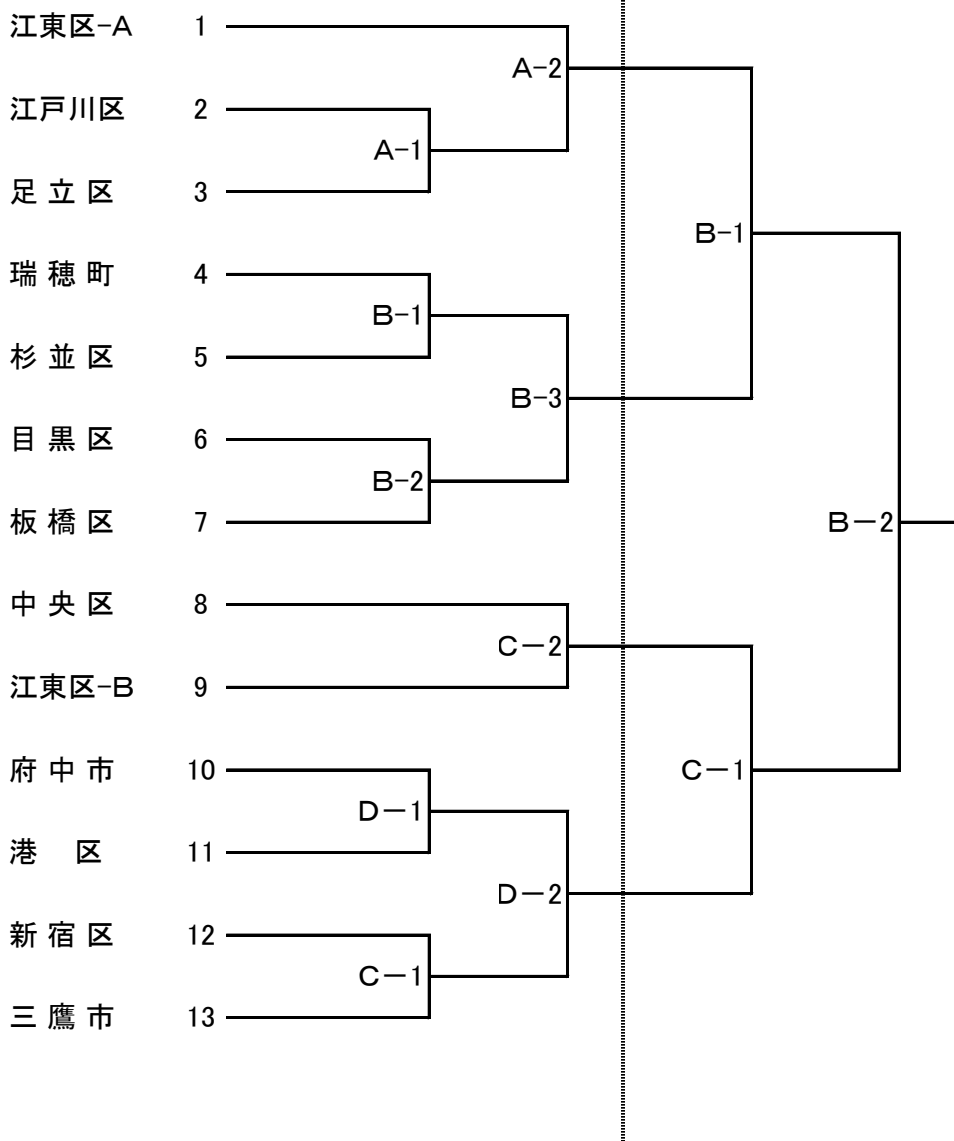

令和2年度 都民生涯スポーツ大会 ソフトボール競技組み合わせ

第一日目
第二日目

日 程	
第1日目	9 / 5 (土)
第2日目	9 / 6 (日)

(第1日目)
 第1試合 8:50 ~ 10:00
 第2試合 10:20 ~ 11:30
 第3試合 12:00 ~ 13:10

(第2日目)
 第1試合 9:00 ~ 10:10
 第2試合 10:40 ~ 12:00
 (優勝決定戦)