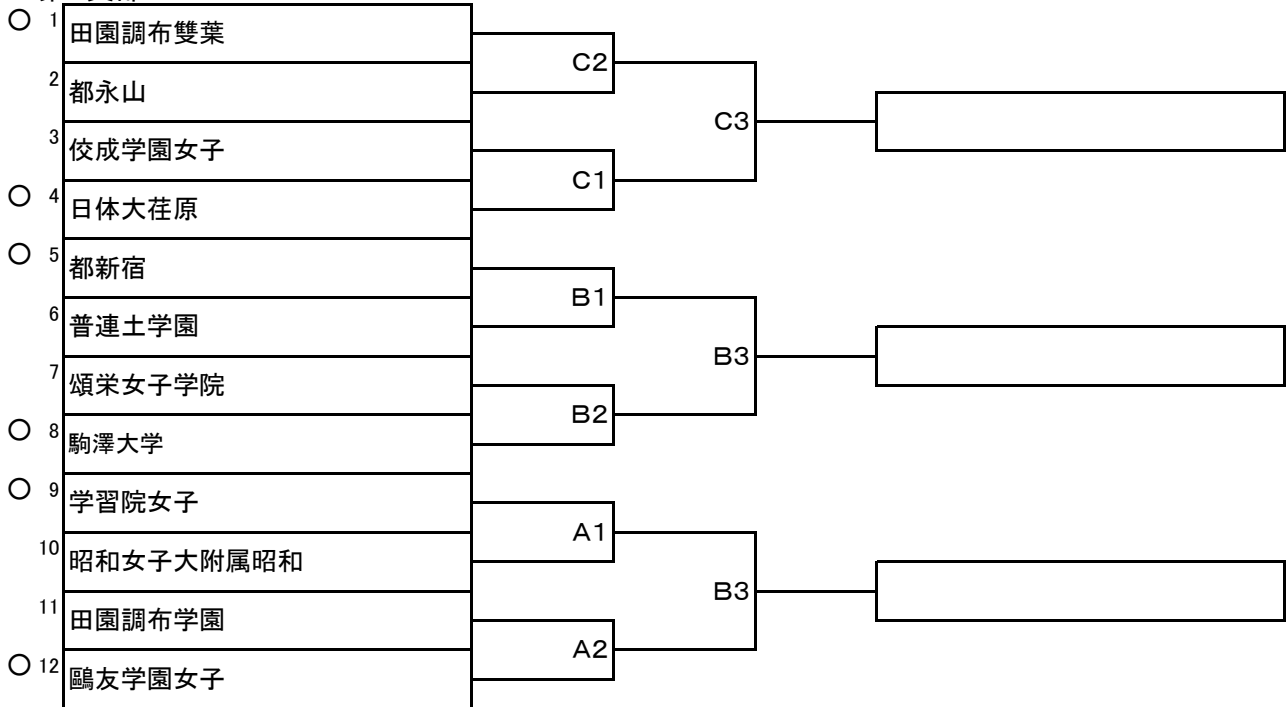

第1支部

○日程
 10月4日(日)・予備日10月11日(日)
 ○会場
 A…学習院女子
 B…都新宿
 C…都永山
 ○試合開始予定
 ①9:00 ②10:30 ③12:30