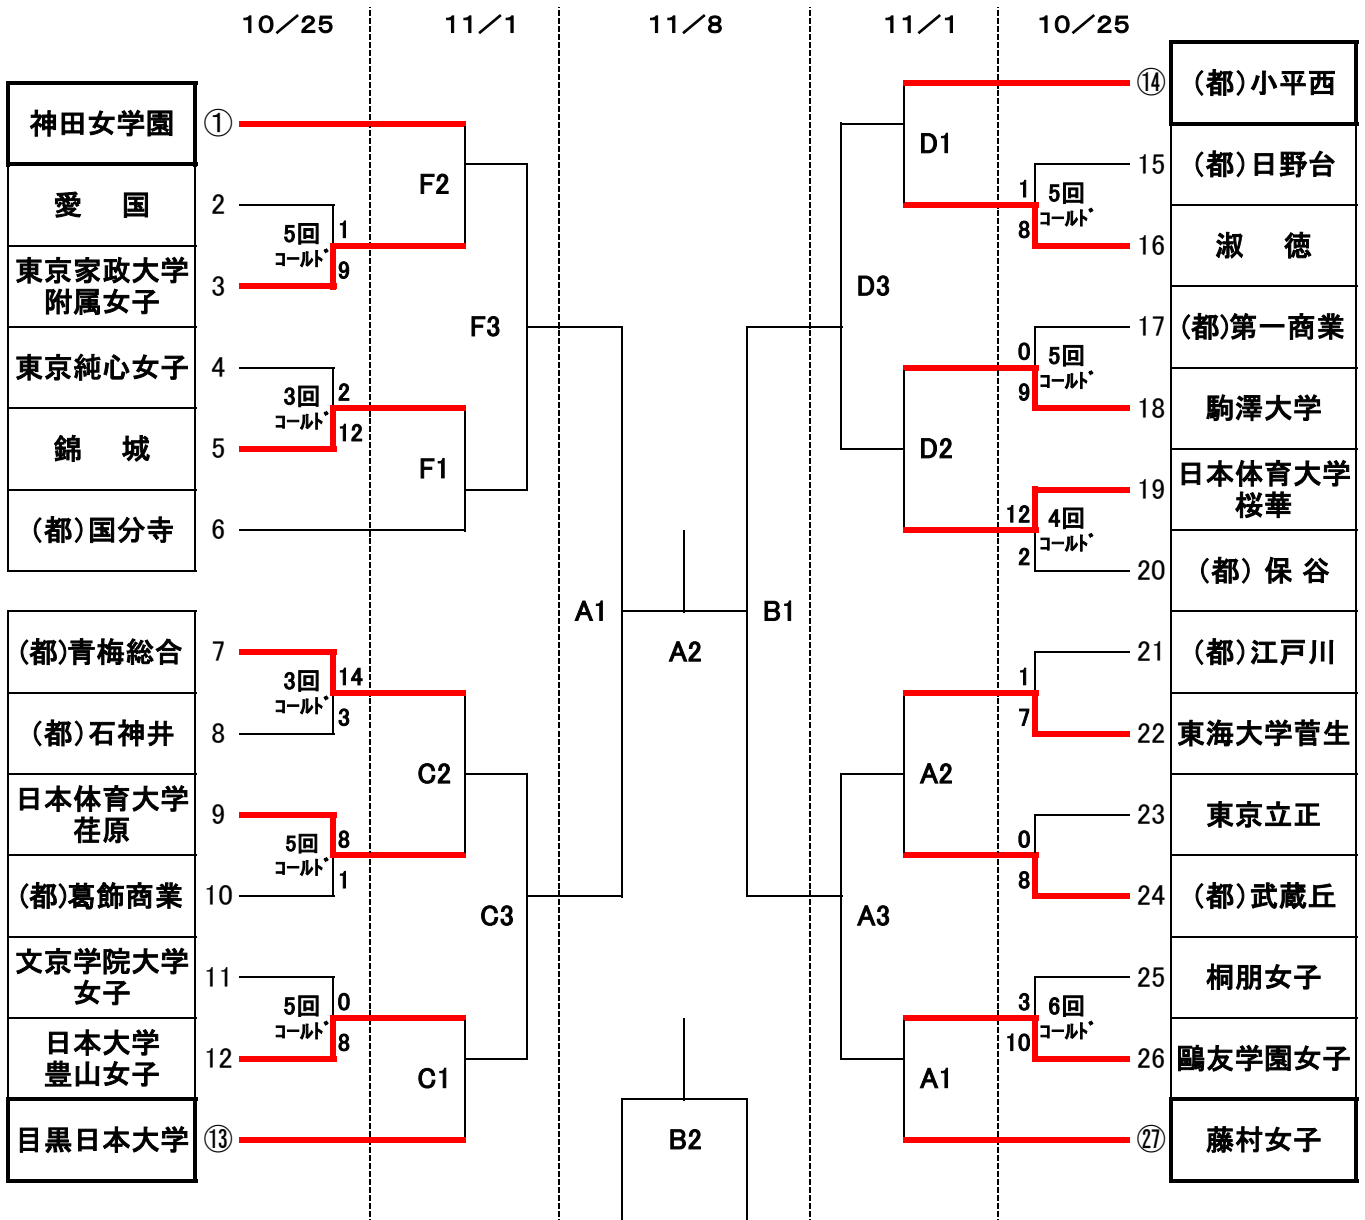

# 令和2年度 第50回高体連新人大会 兼 第39回全国選抜大会予選〈女子〉

【会場】A・B 都立江戸川

【開始時刻】

C	都立第三商業	10/25・11/1	① 9:00	11/8	① 9:00
D	都立第一商業		② 10:30		② 11:00
E	日本体育大学桜華		③ 12:30		
F	共立女子第二				

※ 今大会は無観客で実施します。ご了承ください。