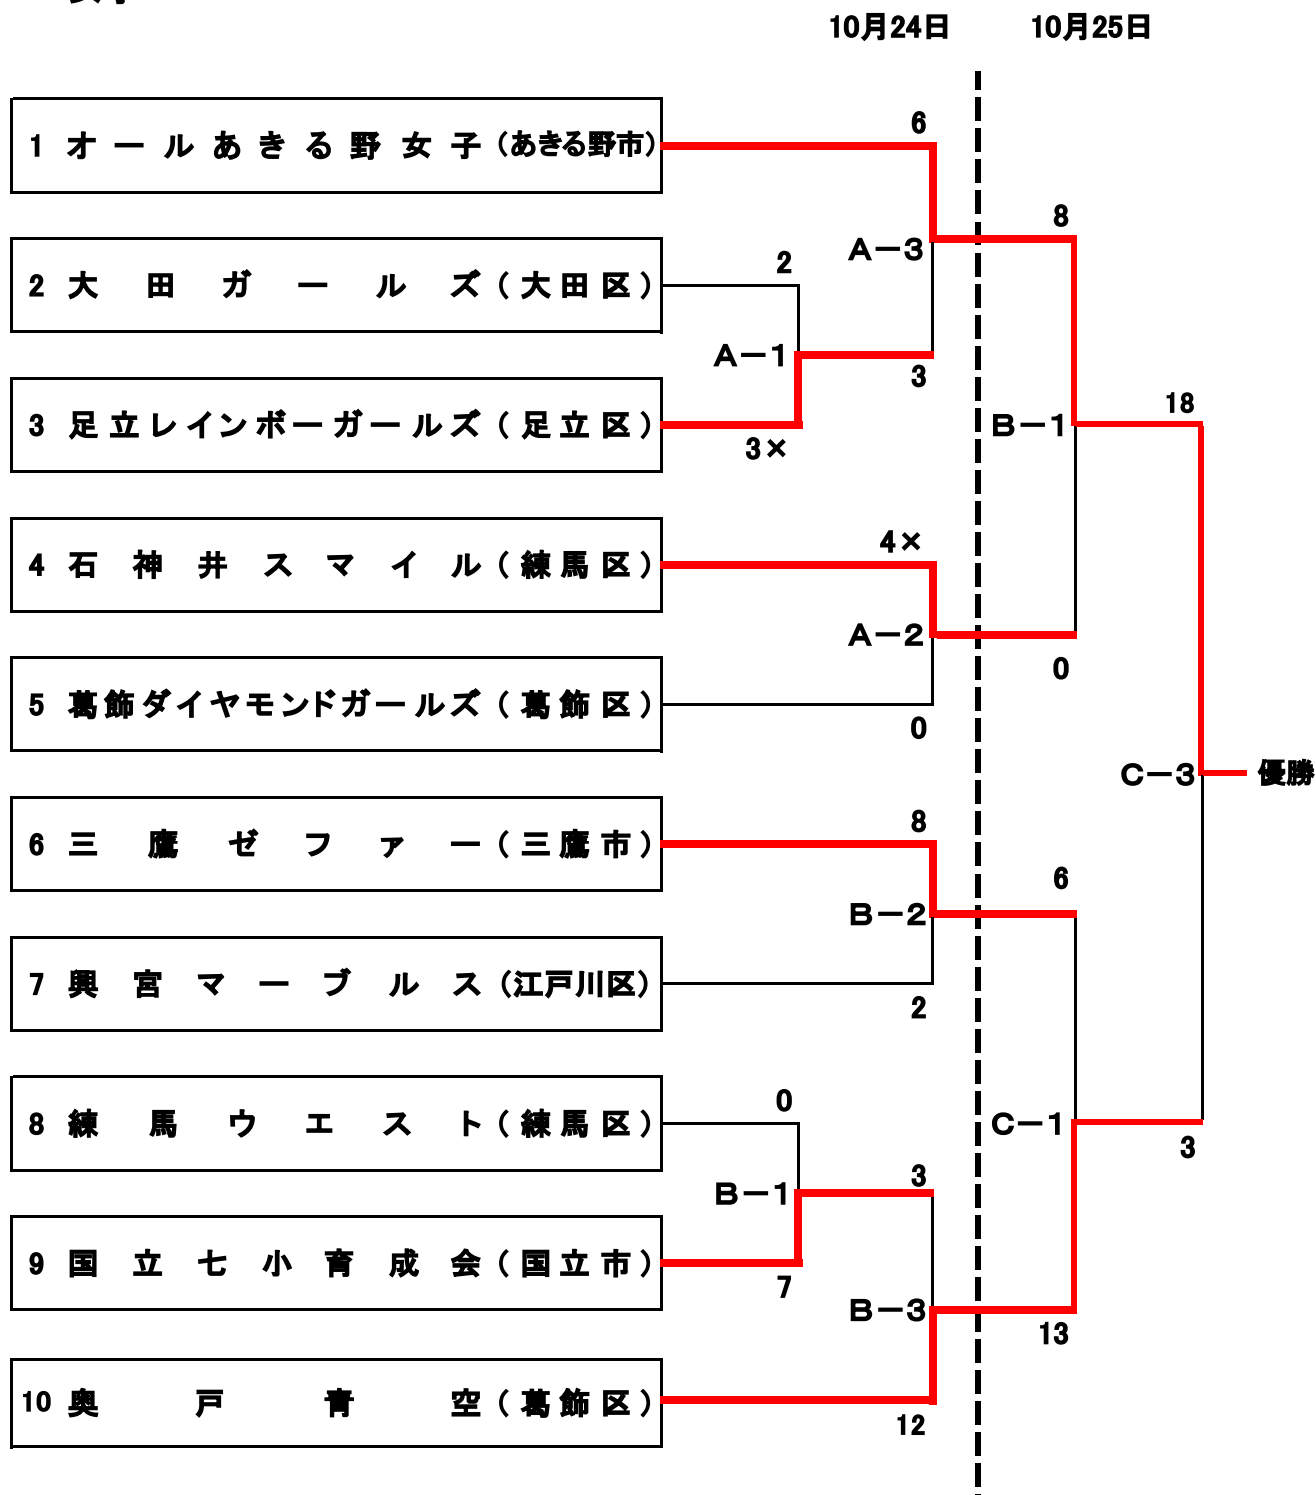

# 令和2年度東京都小学生男女秋季ソフトボール大会

## 女子

### 第1日目試合時間

第1試合 10:00~11:10  
 第2試合 11:40~12:50  
 第3試合 13:20~14:30

### 第2日目試合時間

第1試合 9:30~10:40  
 第2試合 11:10~12:20  
 第3試合 12:50~14:00