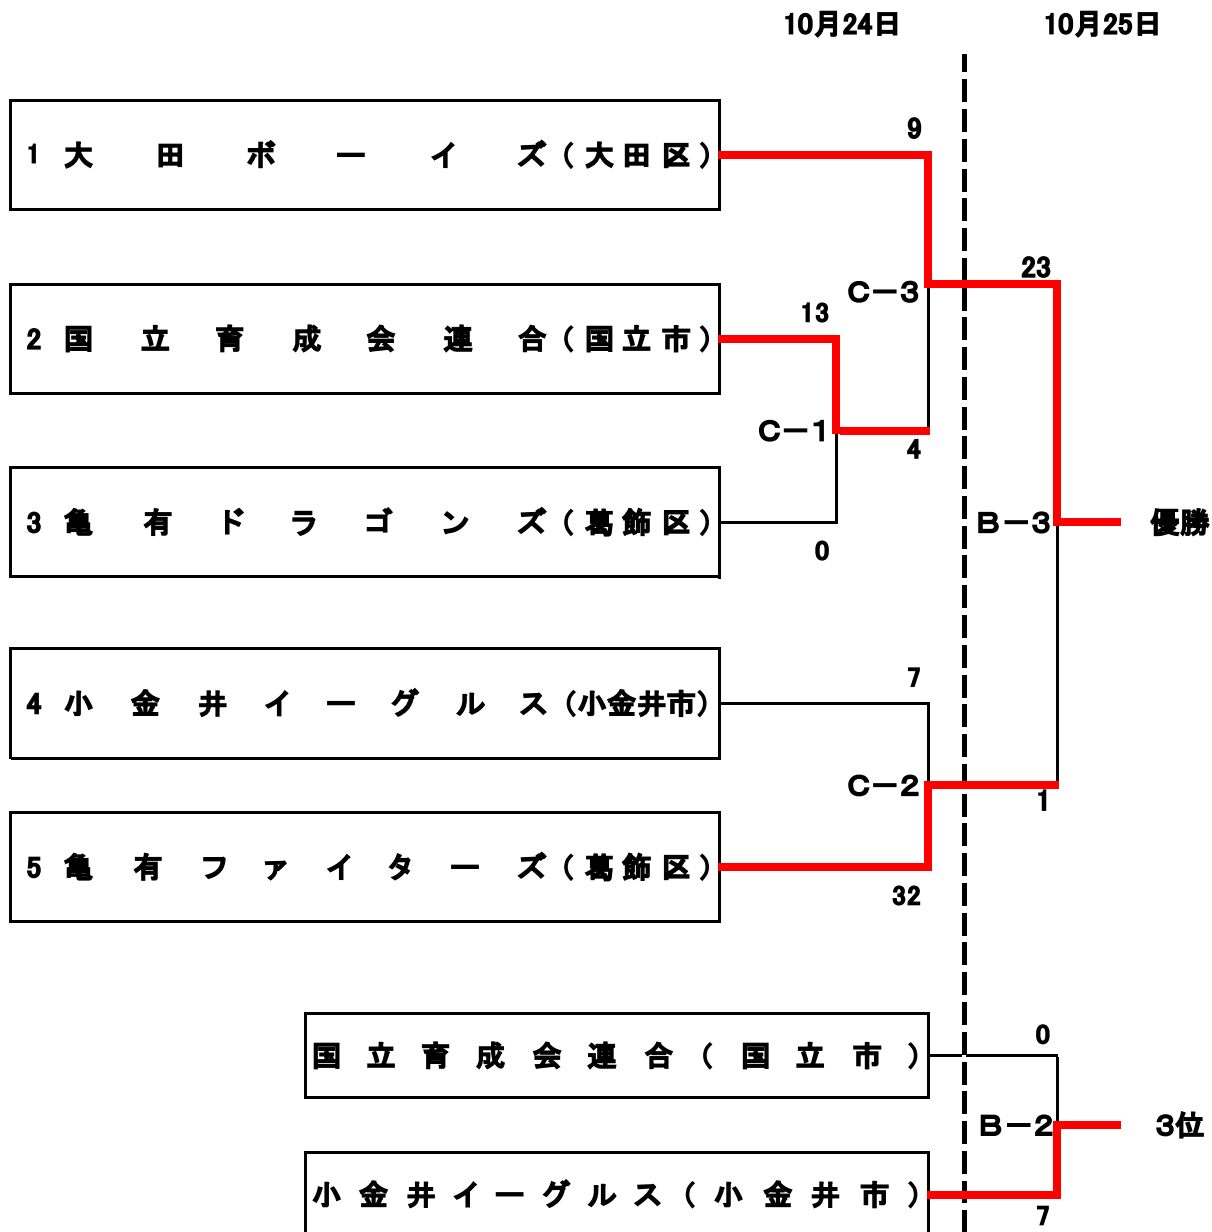

令和2年度東京都小学生男女秋季ソフトボール大会

男子

第1日目試合時間

第1試合 10:00~11:10
 第2試合 11:40~12:50
 第3試合 13:20~14:30

第2日目試合時間

第1試合 9:30~10:40
 第2試合 11:10~12:20
 第3試合 12:50~14:00