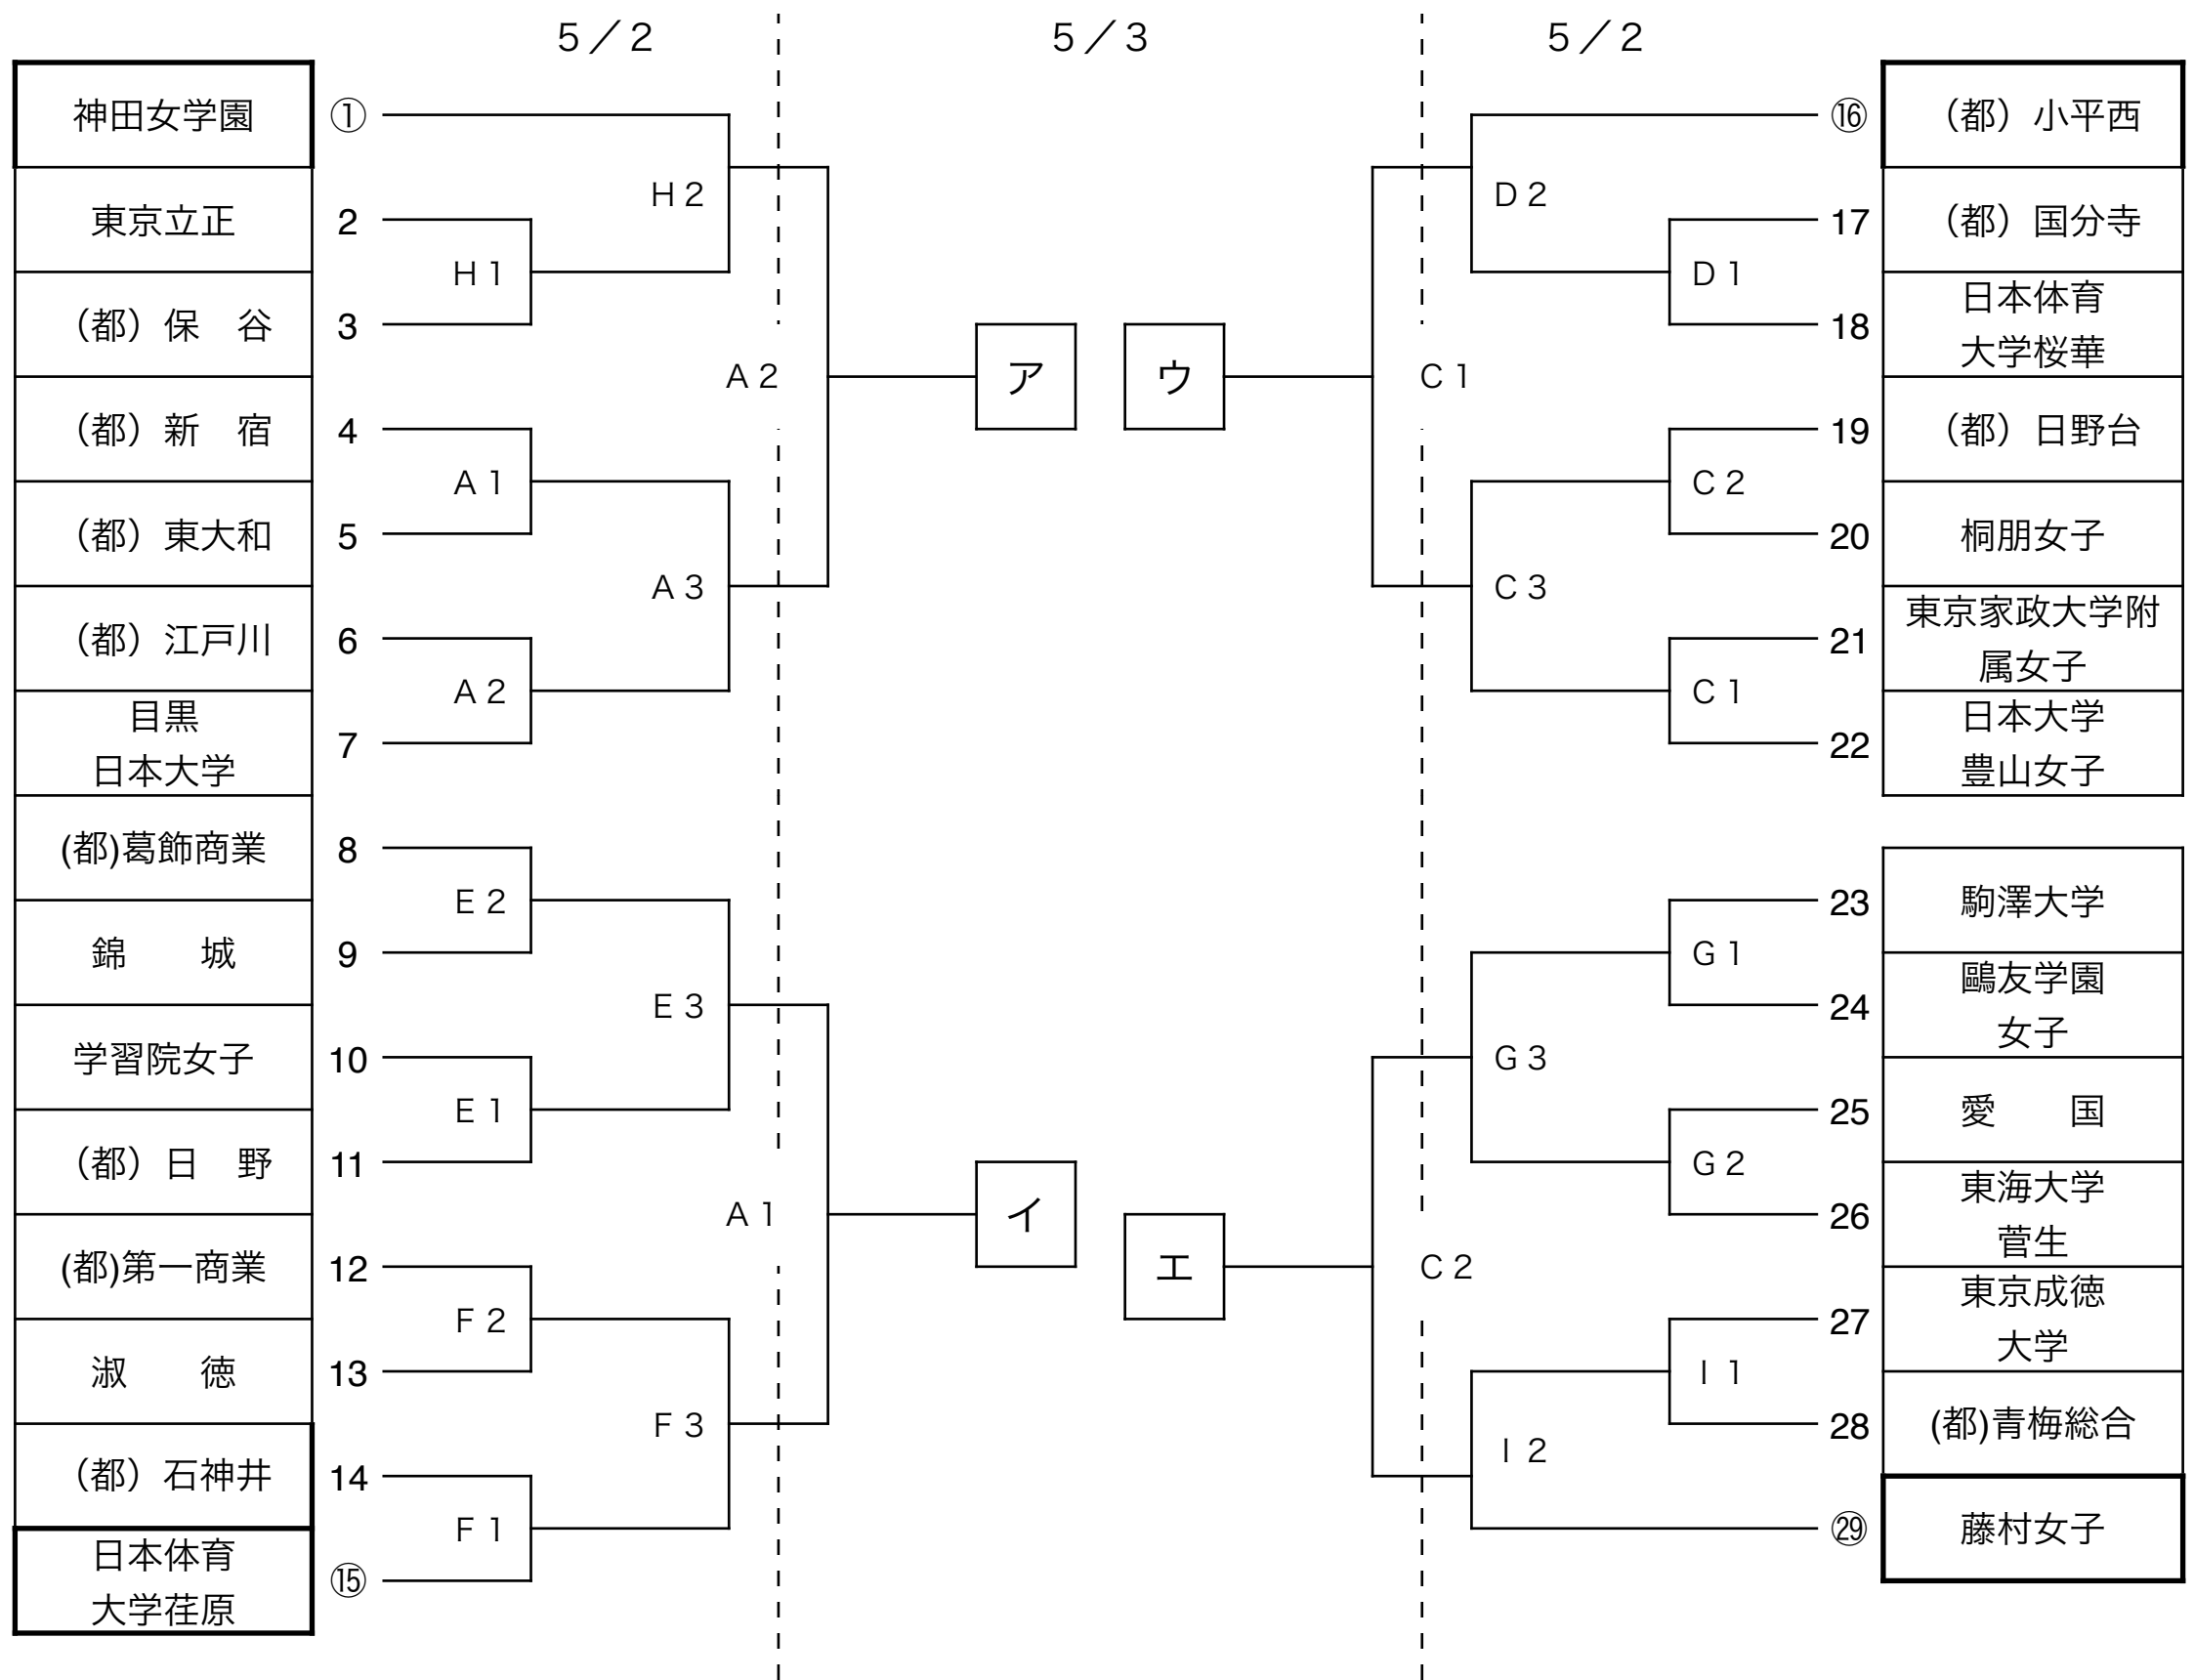

令和3年度 春季都大会 兼 第71回関東大会予選〈女子〉

【会場】

- A・B 都立江戸川
- C 桐朋女子
- D 日本体育大学桜華
- E 学習院女子
- F 都立第一商業
- G 愛国
- H 都立第三商業
- I 共立女子第二

【決勝リーグ】

5/3	ア	—	イ	A 3
	ウ	—	エ	C 3
5/4	ア	—	ウ	A 1
	イ	—	エ	B 1
	ア	—	エ	A 2
	イ	—	ウ	B 2

【開始時刻】

- 5/2・5/3 ① 9:00 ② 10:30 ③ 12:30
 5/4 ① 9:00 ② 11:00