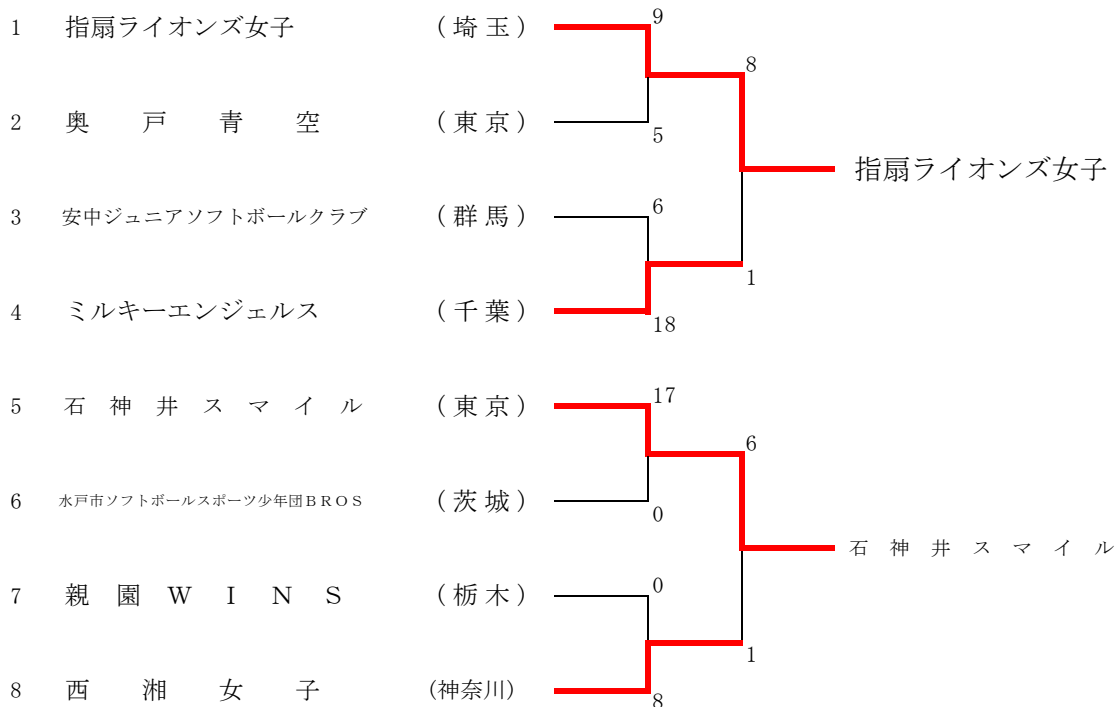

第31回関東小学生男女選抜ソフトボール大会

期日 令和3年4月24日(土)

会場 葛飾区柴又野球場

A球場：葛飾区柴又野球場A面

B球場：葛飾区柴又野球場B面

C球場：葛飾区柴又野球場C面

D球場：葛飾区柴又野球場D面

24日

第1試合：10:00～

第2試合：12:00～

25日

緊急事態宣言により中止

24日

男子の部

女子の部

問い合わせ先：