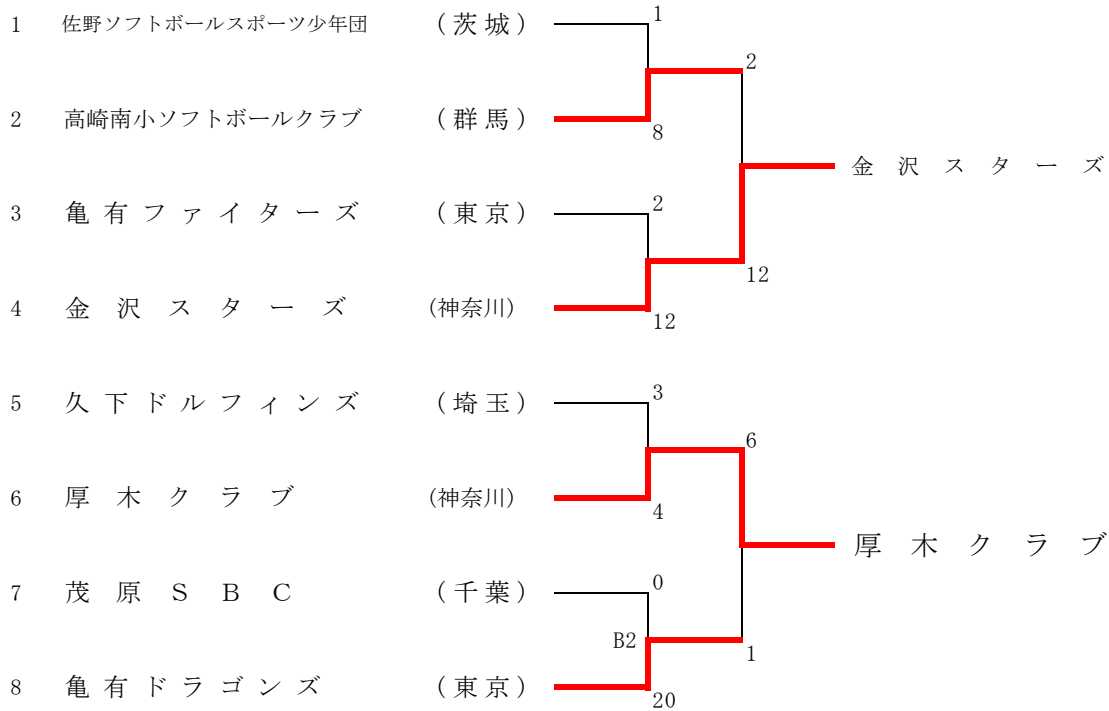

第31回関東小学生男女選抜ソフトボール大会

期日 令和3年4月24日(土)

会場 葛飾区柴又野球場

A球場：葛飾区柴又野球場A面

B球場：葛飾区柴又野球場B面

C球場：葛飾区柴又野球場C面

D球場：葛飾区柴又野球場D面

24日

第1試合：10:00～

第2試合：12:00～

25日

緊急事態宣言により中止

24日

男子の部

女子の部

問い合わせ先：