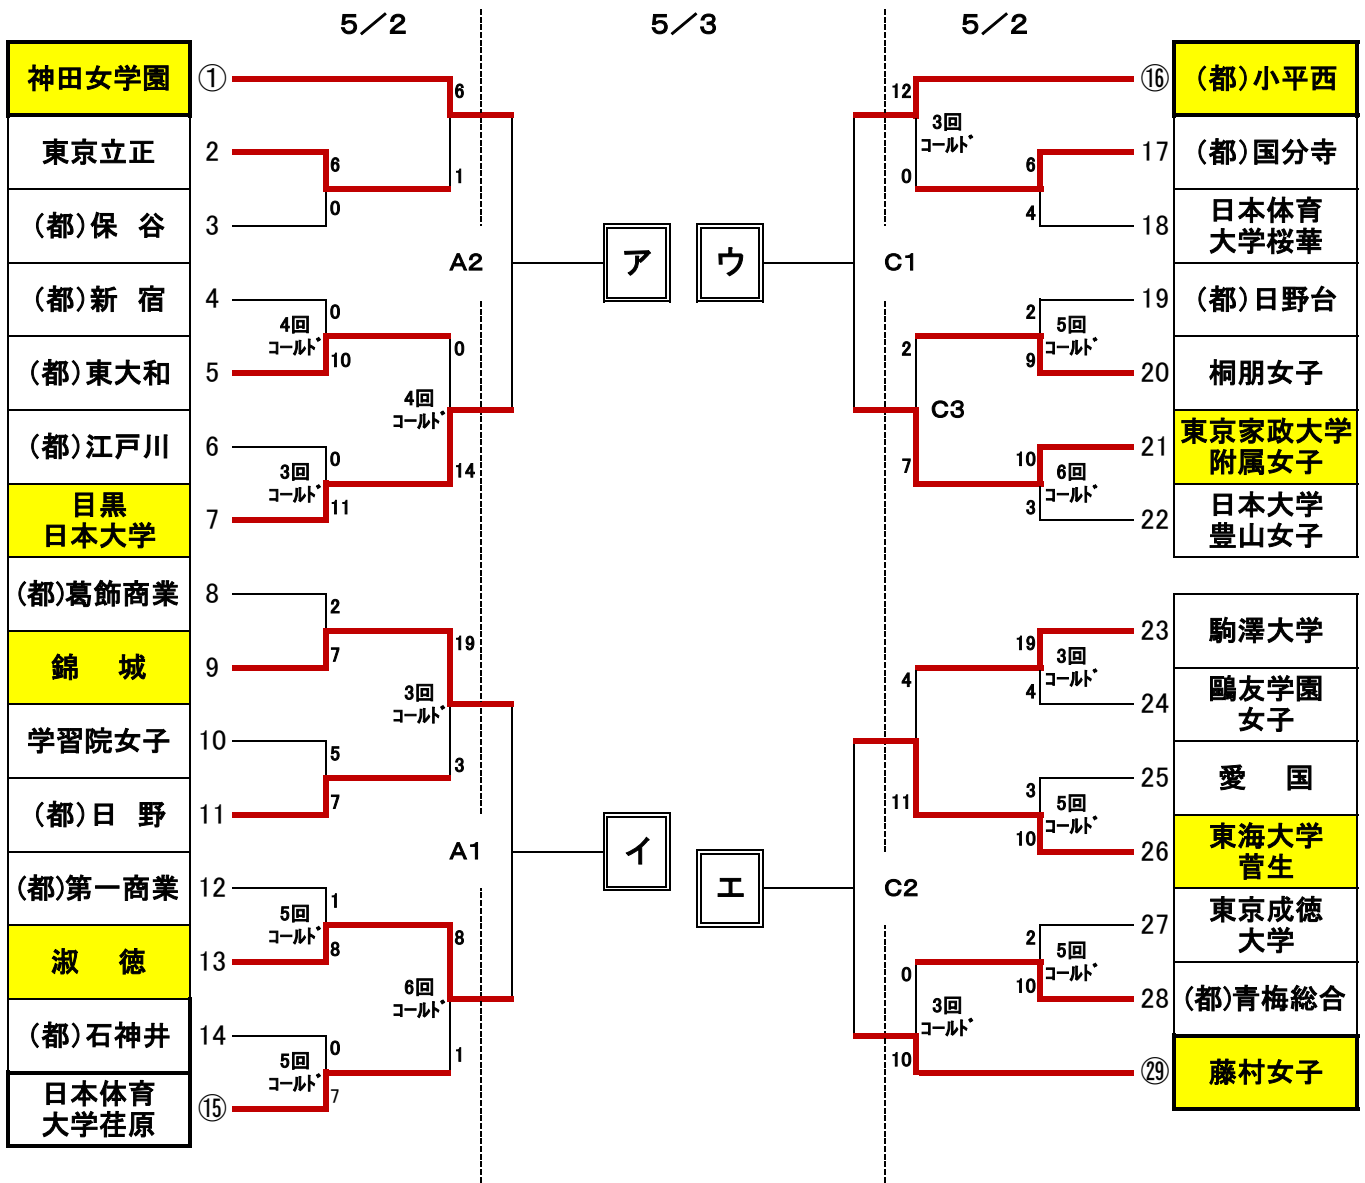

# 令和3年度 春季都大会 兼 第71回関東大会予選〈女子〉

- 【会 場】
- A・B 都立江戸川
  - C 桐朋女子
  - D 日本体育大学桜華
  - E 学習院女子
  - F 都立第一商業
  - G 愛国
  - H 都立第三商業
  - I 共立女子第二

- 【決勝リーグ】
- 5/3
- |   |   |   |    |
|---|---|---|----|
| ア | — | イ | A3 |
| ウ | — | エ | C3 |
- 5/4
- |   |   |   |    |
|---|---|---|----|
| ア | — | ウ | A1 |
| イ | — | エ | B1 |
| ア | — | エ | A2 |
| イ | — | ウ | B2 |

【開始時刻】 5/2・5/3 ① 9:00 ②10:30 ③12:30  
 5/4 ① 9:00 ②11:00