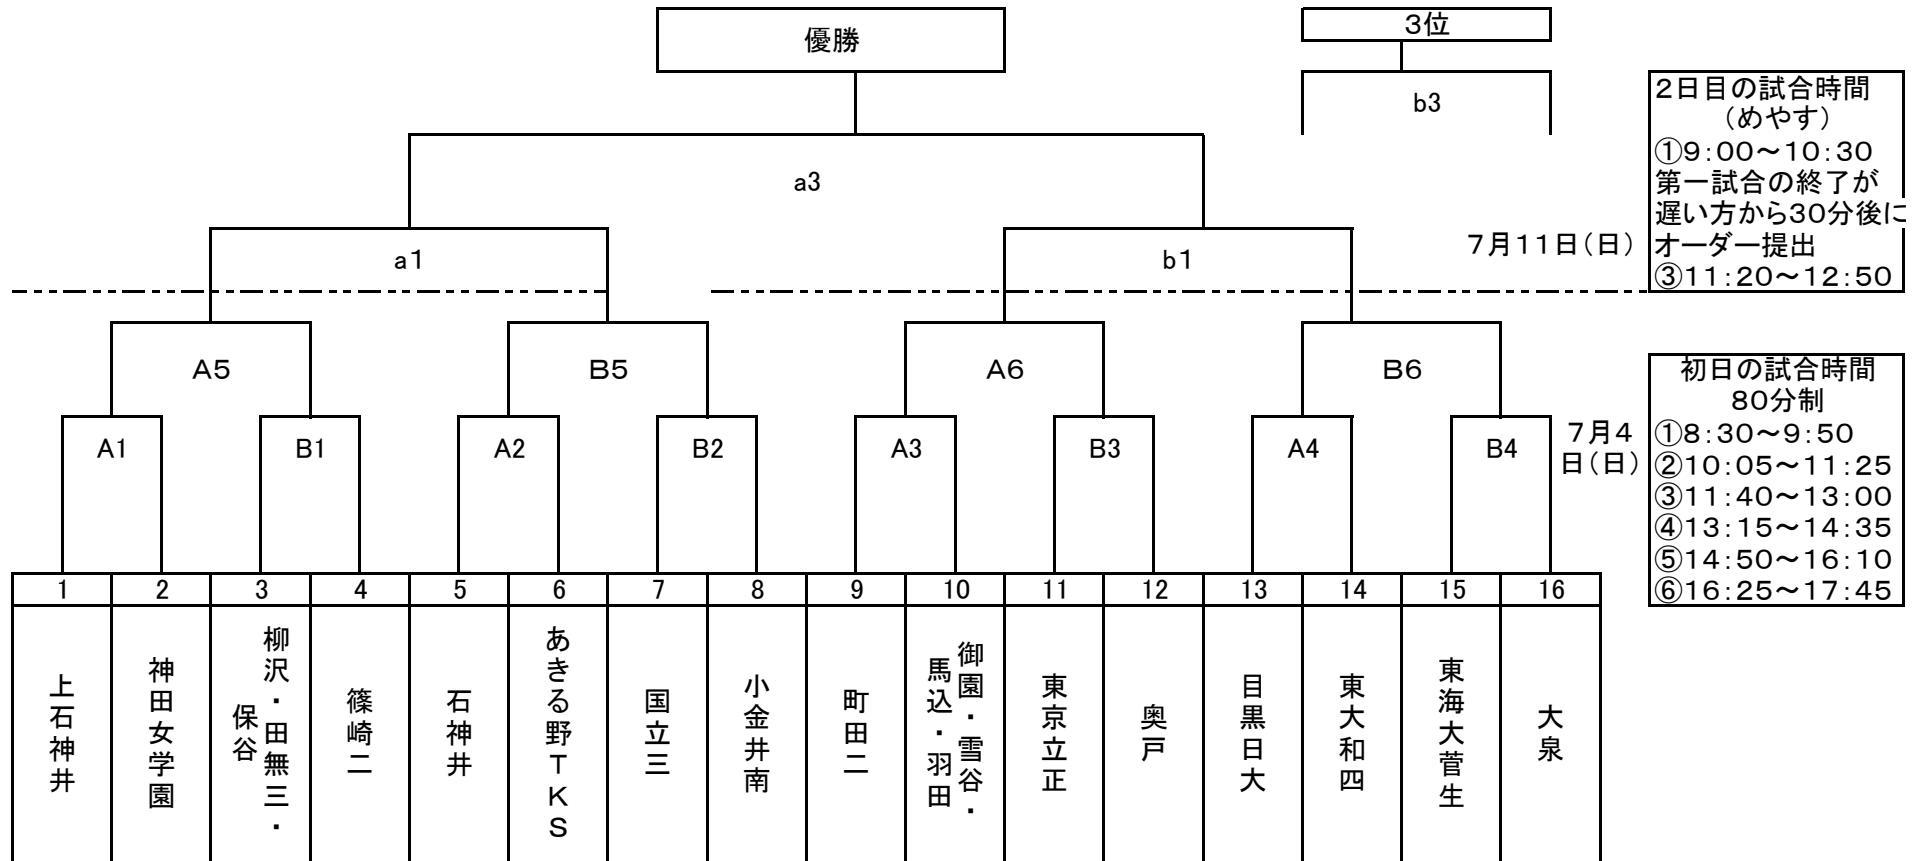

# 令和3年度 全日本中学生大会 東京都予選会 組み合わせ

2日目の試合時間  
(めやす)  
①9:00~10:30  
第一試合の終了が遅い方から30分後に  
オーダー提出  
③11:20~12:50

初日の試合時間  
80分制  
①8:30~9:50  
②10:05~11:25  
③11:40~13:00  
④13:15~14:35  
⑤14:50~16:10  
⑥16:25~17:45