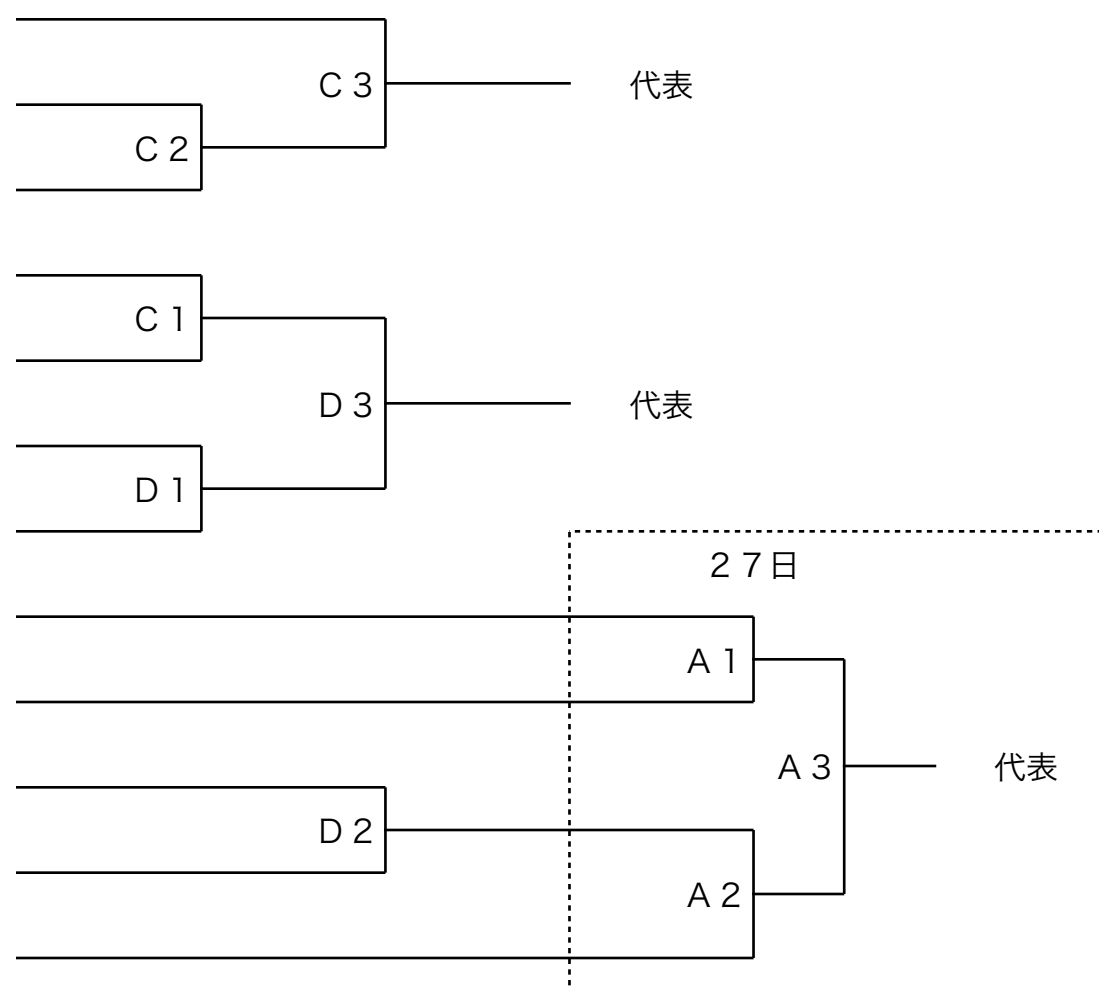

組合せ

第67回 全日本総合男子ソフトボール選手権大会関東地区予選会

期 間 令和3年6月26日(土)・27日(日)

会 場 千葉県成田市北羽鳥多目的広場、大谷津運動公園野球場

A 球場：成田市大谷津運動公園野球場
 C 球場：成田市北羽鳥多目的広場野球場
 D 球場：成田市北羽鳥多目的広場多目的グラウンド

第1試合：9:00～
 第2試合：11:00～
 第3試合：13:00～

- | | | |
|---|---------------|--------|
| 1 | 花王双小田原 | (神奈川県) |
| 2 | 埼玉県庁クラブ | (埼玉県) |
| 3 | 日本体育大学 | (東京都) |
| 4 | 群馬ソフトボールクラブ高崎 | (群馬県) |
| 5 | 日立大みかクラブ | (茨城県) |
| 6 | 甲斐ソフトボールクラブ | (山梨県) |
| 7 | 四街道クラブ | (千葉県) |

D 3 の敗者

C 2 の敗者

C 1 の敗者

D 1 の敗者

C 3 の敗者

第73回 全日本総合女子ソフトボール選手権大会関東地区予選会

期 間 令和3年6月26日(土)・27日(日)

会 場 千葉県成田市大谷津運動公園野球場、中台運動公園野球場他