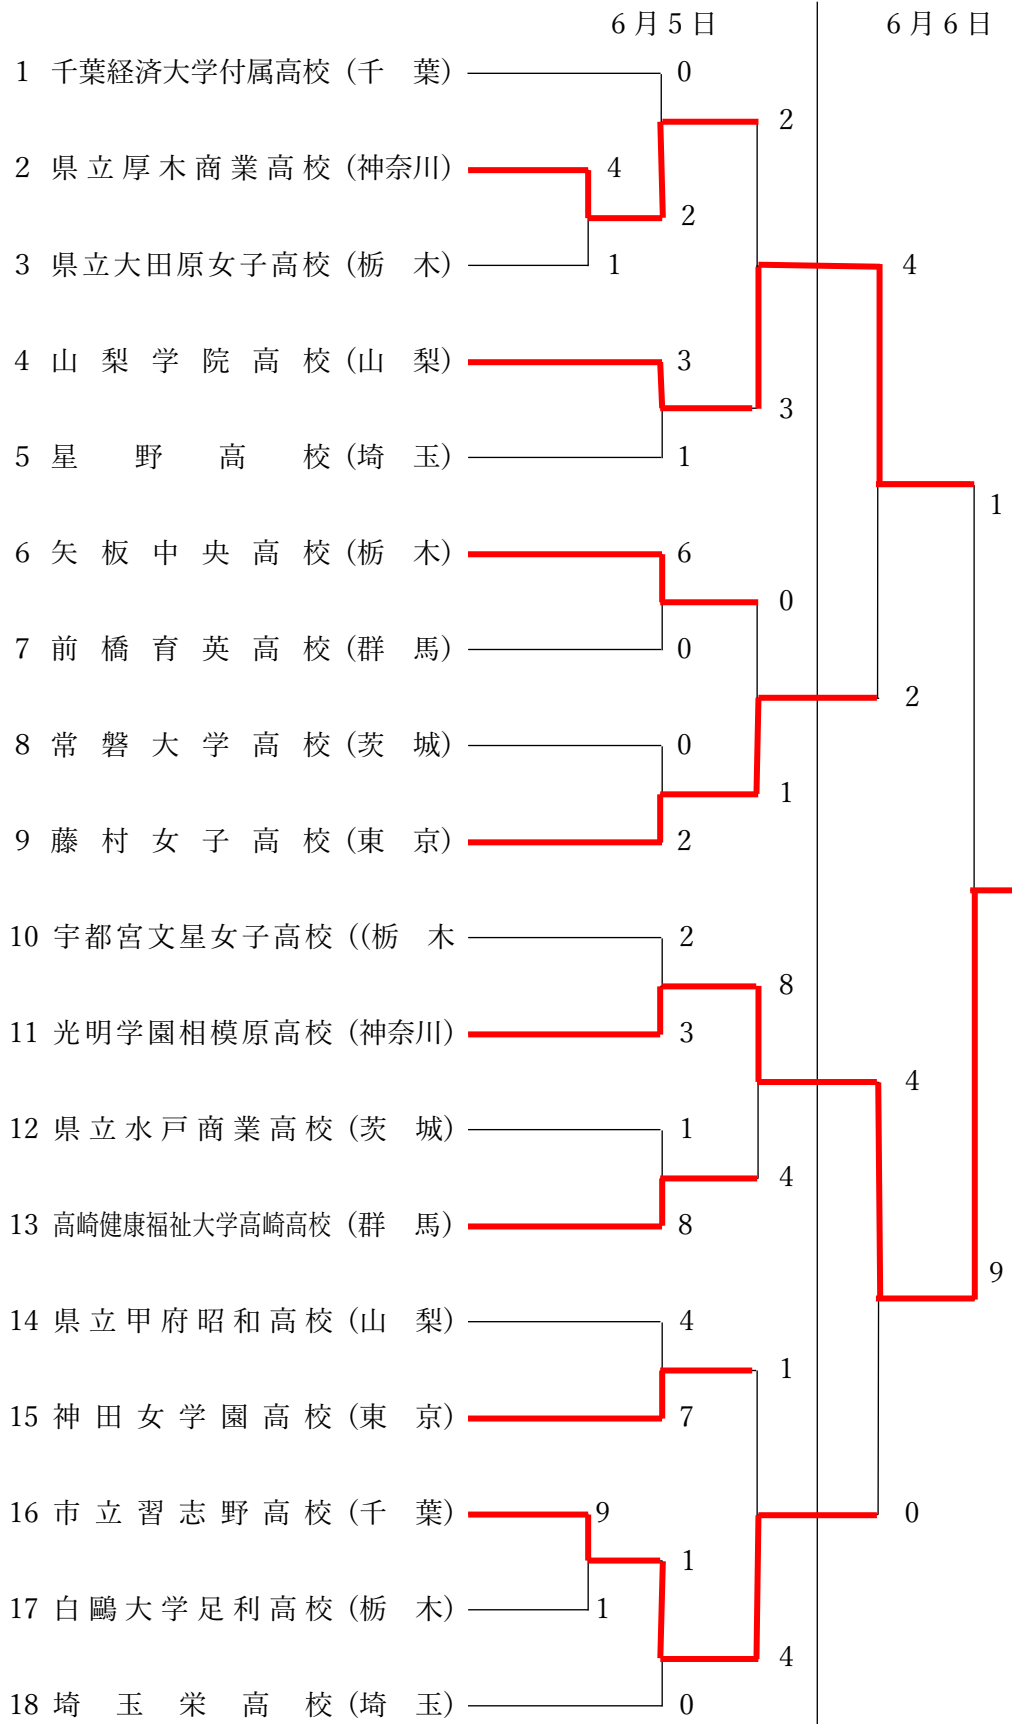

### 第71回関東高等学校女子ソフトボール大会

期日 令和3年6月5日、6日 ・ 会場 大田原グリーンパークA B C D

試合開始予定時間 1日目 ①9:00 ②11:00 ③13:00 ④15:00

2日目 ①9:30 ②12:00

優勝 光明学園相模原高等学校(二年振り二回目)