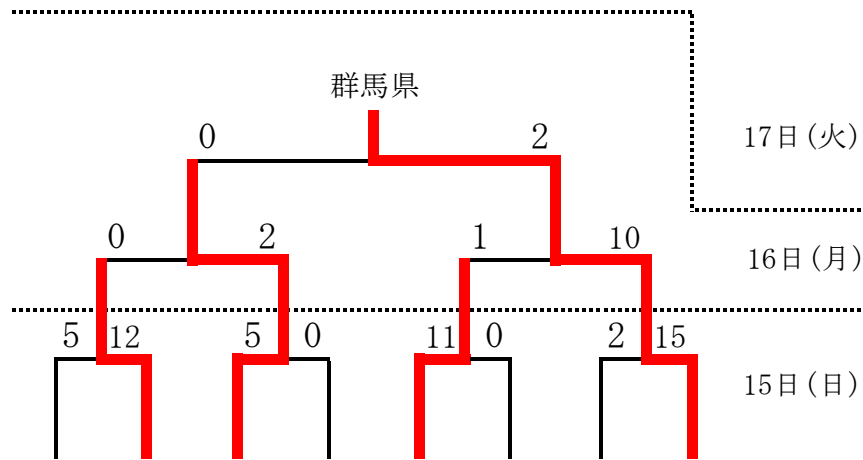

第76回国民体育大会 関東ブロック大会 ソフトボール競技 組合せ

◎少年男子

期 日 令和3年8月15日(日)・16日(月)・17日(火)
 会 場 E：足利市朝倉・福富緑地軟式野球場A球場
 F：足利市朝倉・福富緑地軟式野球場C球場
 D：足利市総合運動場 軟式野球場
 大会使用球 検定ゴム製3号(ナガセケンコー製)

試合開始予定時間

	15日(日)	16日(月)	17日(火)
第1試合	14:00～	9:00～	9:00～
第2試合	16:00～	11:00～	11:00～
第3試合		13:00～	
第4試合		15:00～	