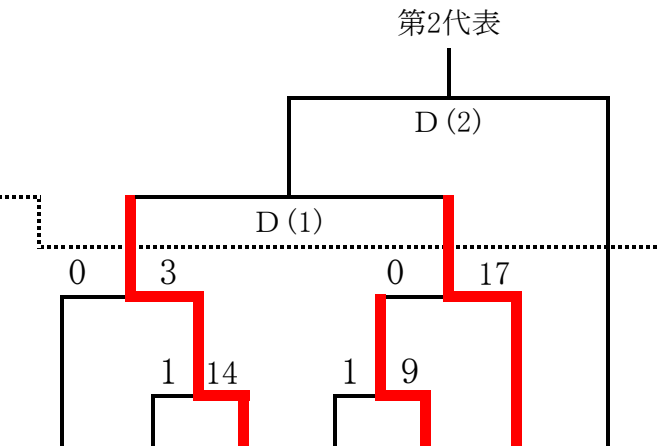

F①敗	E1敗	F1敗	E2敗	F2敗	E①敗	E(1)敗
茨城県	東京都	千葉県	山梨県	栃木県	神奈川県	埼玉県

第1代表	群馬県	第2代表