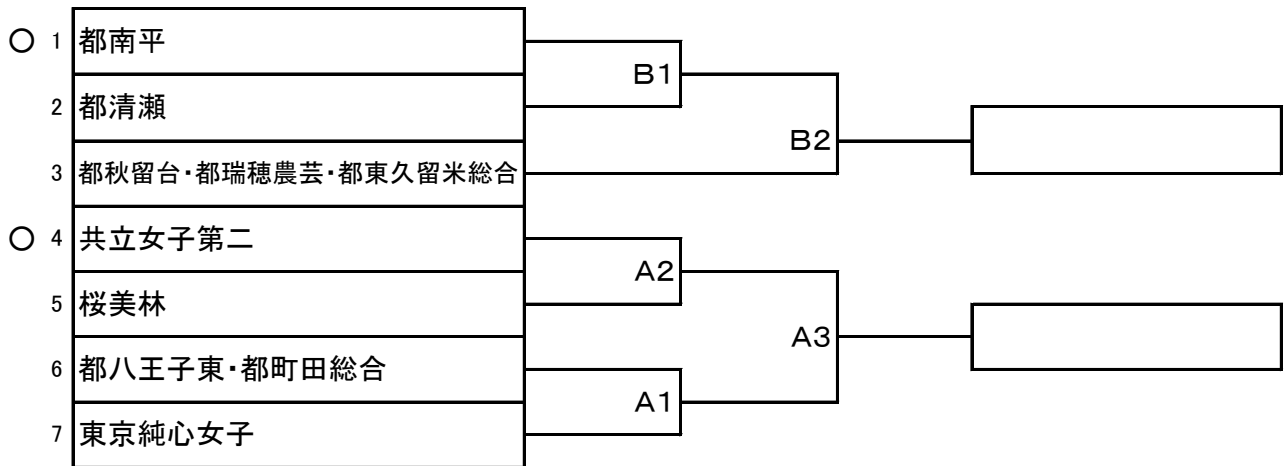

10月3日(日)

○会場

A…都第三商業

B…都江戸川

○試合開始予定

①9:00 ②10:30 ③12:00 ④13:30

第4支部

○日程