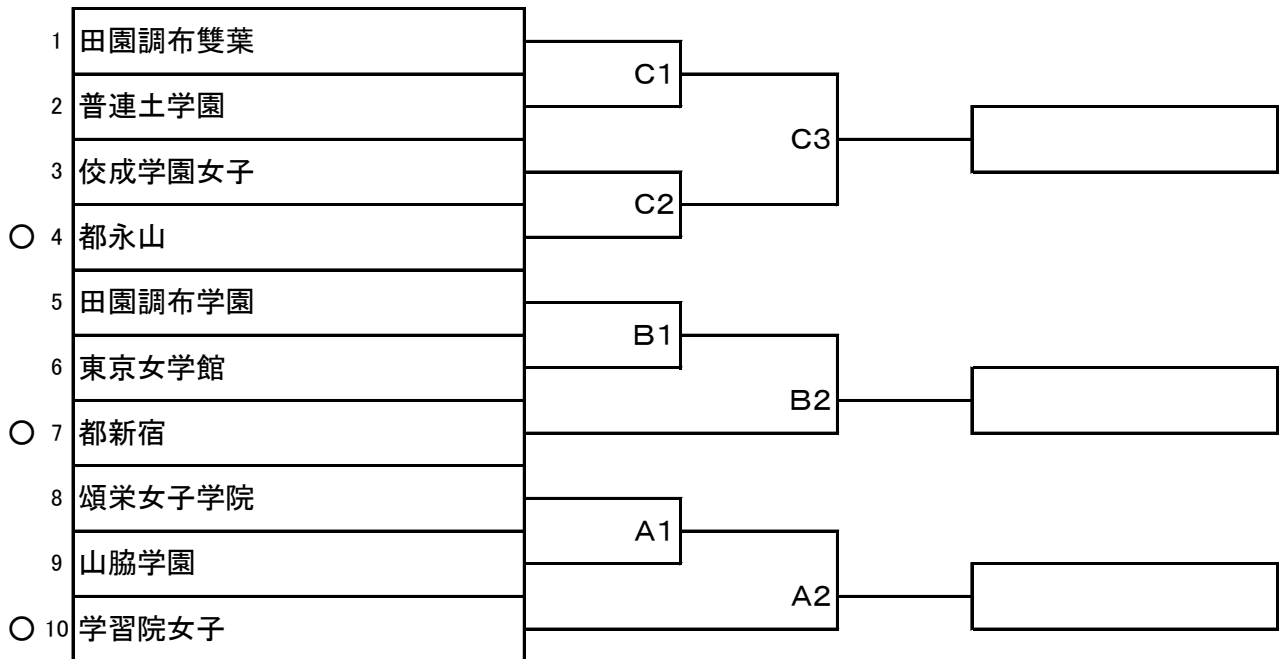

予選免除校 … 春季大会・総体いずれかで都大会ベスト16以上(合同チームを除く)

第1支部 目黒日本大学・桐朋女子・日本体育大学荏原・鷗友学園女子・駒澤大学

第2支部 藤村女子・東京立正・淑徳・都保谷・東京家政大附属女子・東京成徳大学

第3支部 神田女学園・都江戸川

第4支部 都国分寺・東海大学菅生・都小平西・都青梅総合・都日野台・錦城・都日野・都東大和

第1支部

○日程

10月3日(日)・予備日10月10日(日)

○会場

A…学習院女子

B…都新宿

C…都永山

○試合開始予定

①9:30 ②11:00 ③13:00

第2支部

○日程