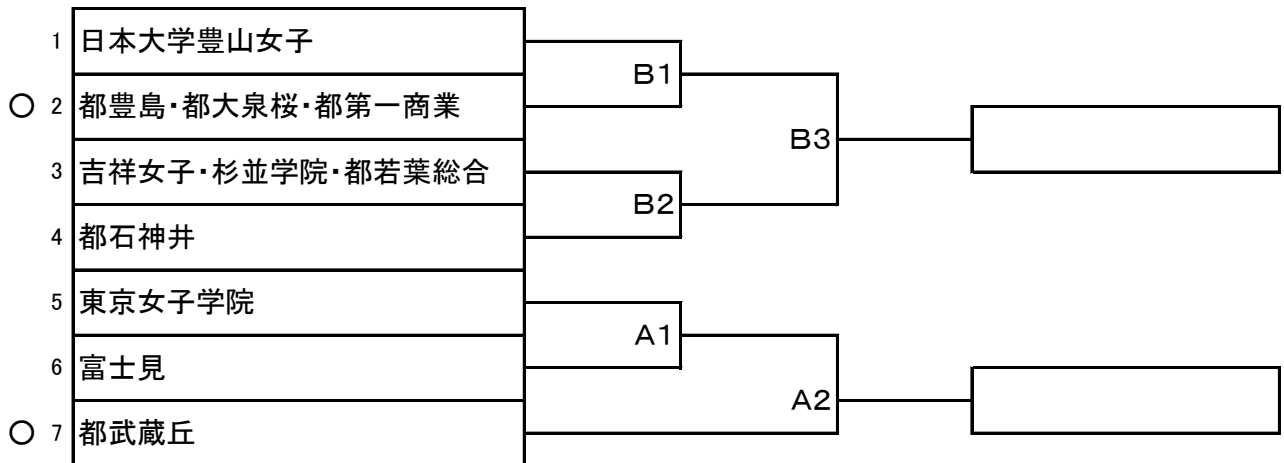

○会場

A…学習院女子

B…都新宿

C…都永山

○試合開始予定

①9:30 ②11:00 ③13:00

第2支部

○日程