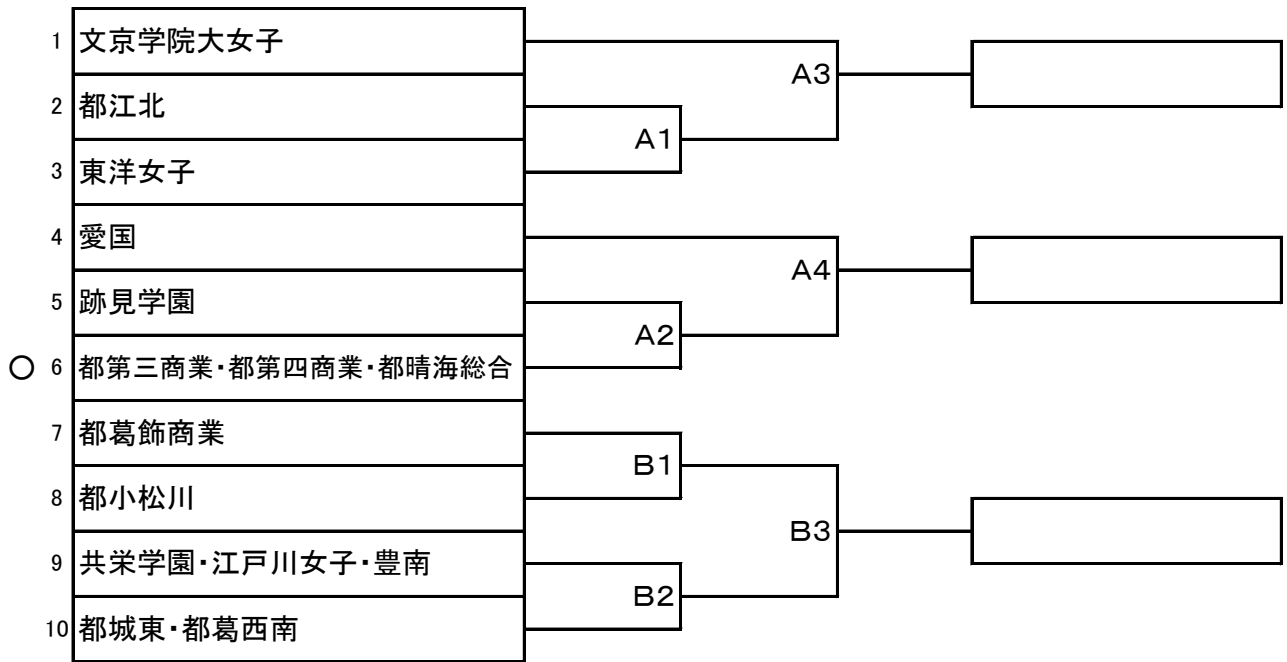

10月3日(日)・予備日10月9日(土)

予備日 A面…10月9日(土)・B面…10月10日(日)

○会場

A…都武蔵丘

B…都第一商業

①9:30 ②11:00 ③13:00

第3支部

○日程

10月3日(日)

○会場

A…都第三商業

B…都江戸川

○試合開始予定

①9:00 ②10:30 ③12:00 ④13:30

第4支部

○日程