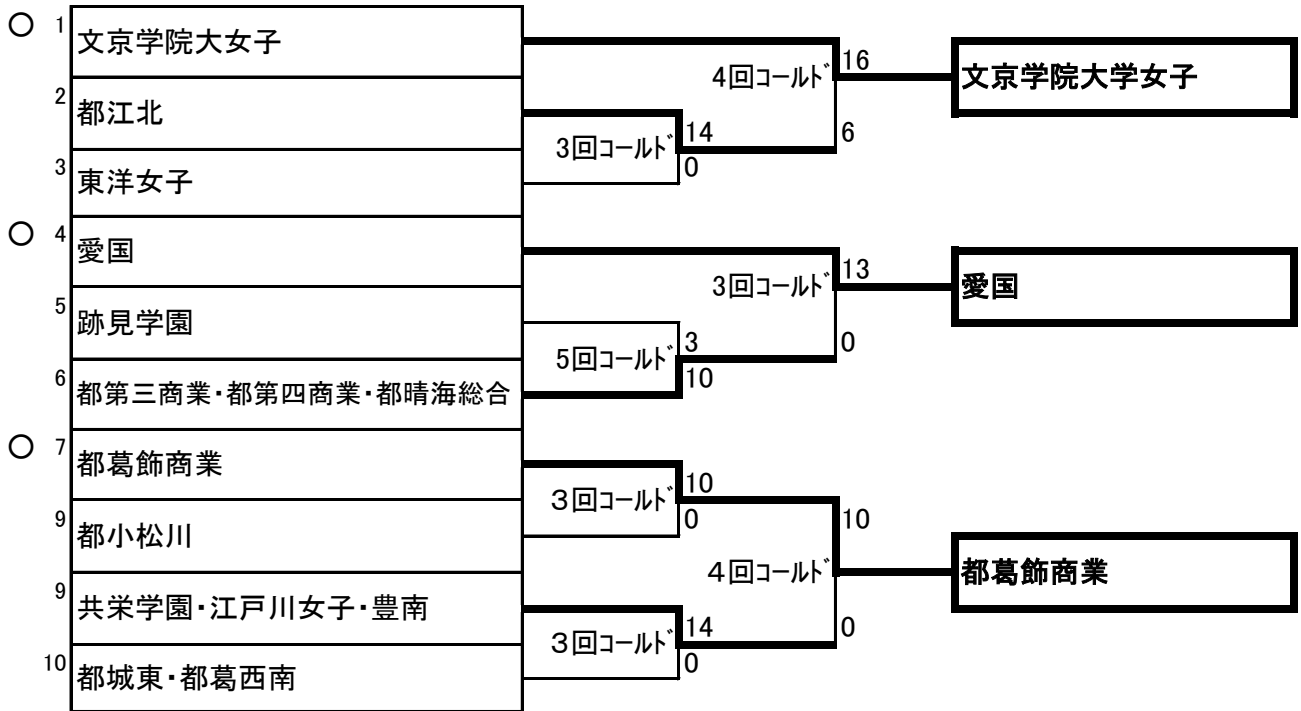

田園調布雙葉

都新宿

学習院女子

第2支部

第3支部

第4支部