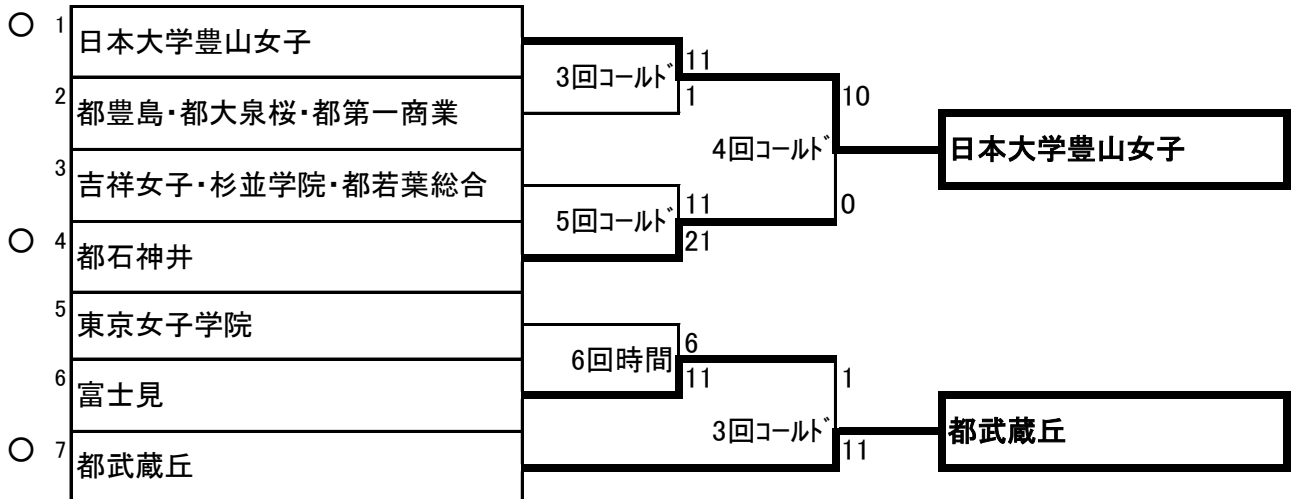

第1支部

1	田園調布雙葉			
2	普連土学園	3回コール*	15 0	15
3	佼成学園女子		4回時間*	
○ 4	都永山	不戦勝	0 7	8
5	田園調布学園			
6	東京女学館	不戦勝	7 0	7
○ 7	都新宿		5回時間	13
8	頌栄女子学院			
9	山脇学園	5回時間	11 12	1
○ 10	学習院女子		3回コール*	37

田園調布雙葉

都新宿

学習院女子

第2支部