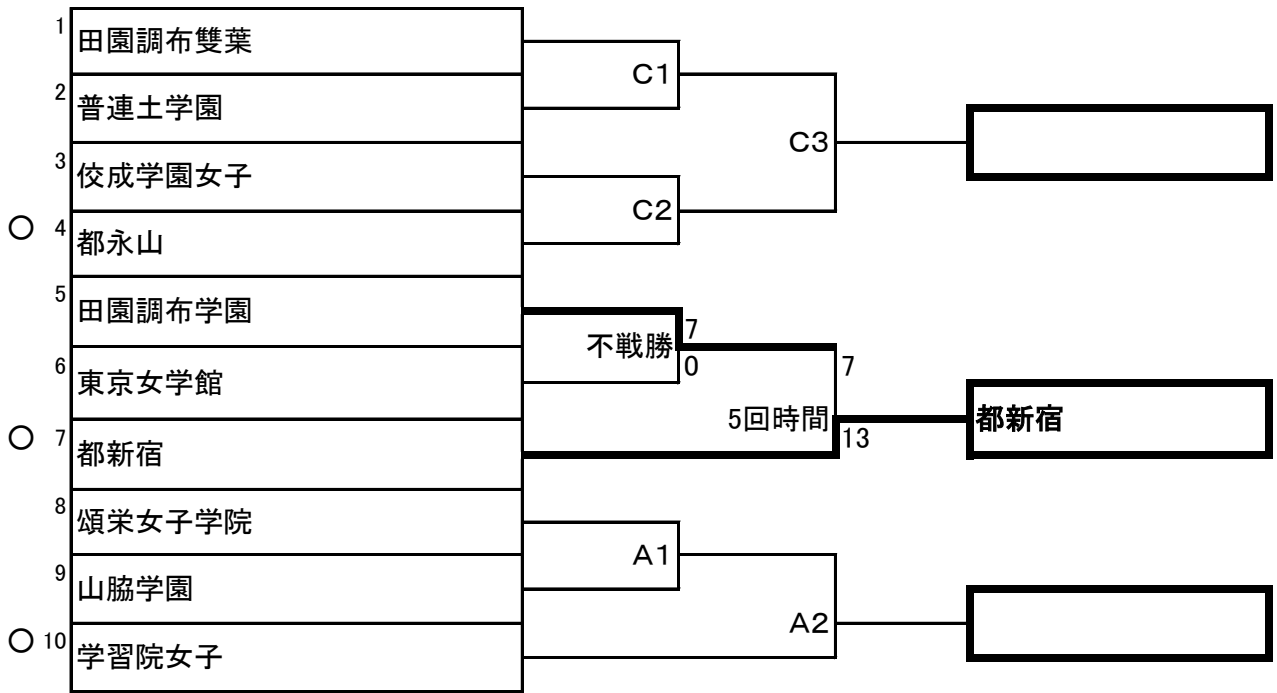

予選免除校 … 春季大会・総体いずれかで都大会ベスト16以上(合同チームを除く)

- 第1支部 目黒日本大学・桐朋女子・日本体育大学荏原・鷗友学園女子・駒澤大学
- 第2支部 藤村女子・東京立正・淑徳・都保谷・東京家政大附属女子・東京成徳大学
- 第3支部 神田女学園・都江戸川
- 第4支部 都国分寺・東海大学菅生・都小平西・都青梅総合・都日野台・錦城
・都日野・都東大和・日本体育大学桜華

予選勝ち上がり後

- 第1支部 都新宿・未定・未定
- 第2支部 日本大学豊山女子・都武蔵丘
- 第3支部 文京学院大学女子・愛国・都葛飾商業
- 第4支部 都清瀬・東京純心女子

第1支部

○日程

10月3日(日)・予備日10月10日(日)

○会場

A…学習院女子 →10月10日開催

B…都新宿

C…都永山 →10月10日開催

○試合開始予定

①9:30 ②11:00 ③13:00

第2支部

第3支部

第4支部