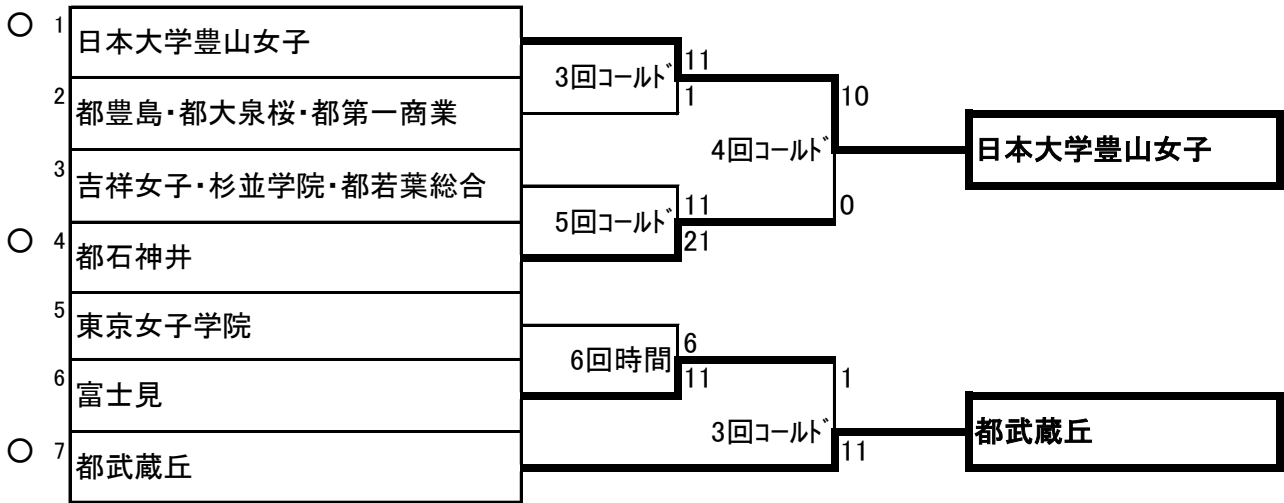

- 第1支部 都新宿・未定・未定
- 第2支部 日本大学豊山女子・都武蔵丘
- 第3支部 文京学院大学女子・愛国・都葛飾商業
- 第4支部 都清瀬・東京純心女子

第1支部

○日程

10月3日(日)・予備日10月10日(日)

○会場

A…学習院女子 →10月10日開催

B…都新宿

C…都永山 →10月10日開催

○試合開始予定

①9:30 ②11:00 ③13:00

第2支部

第3支部

第4支部