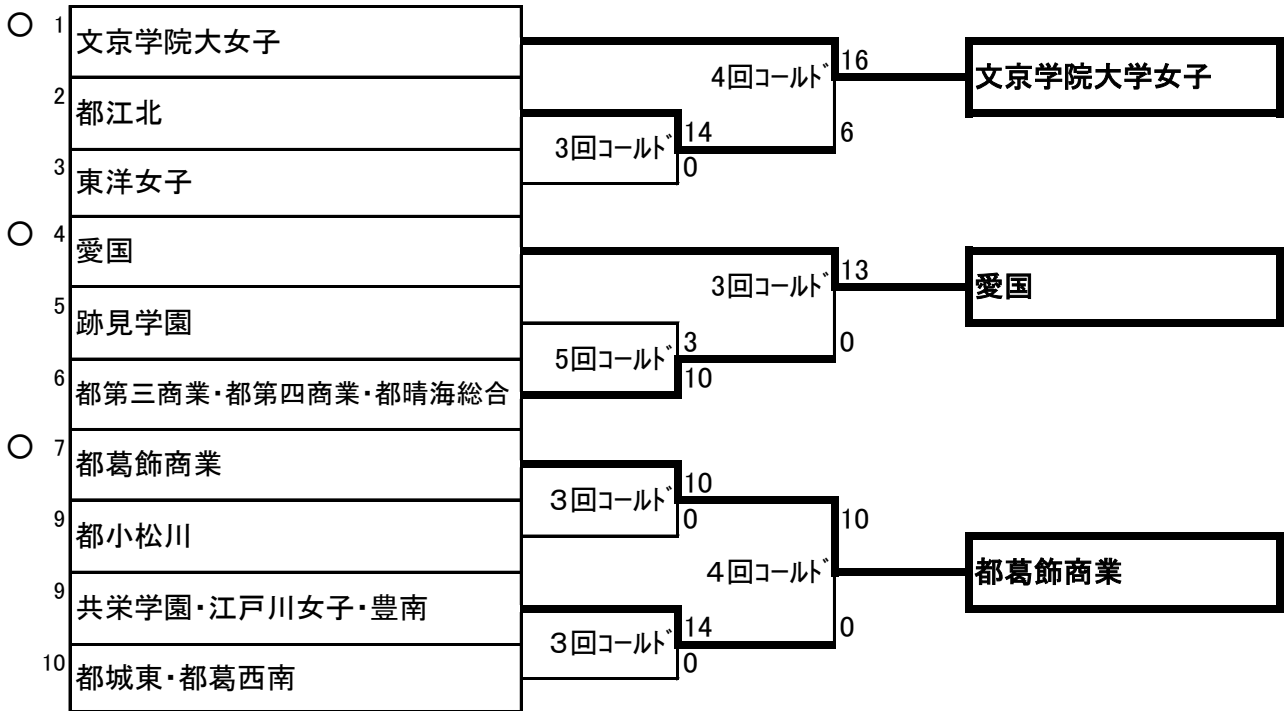

- 第1支部 都新宿・未定・未定
- 第2支部 日本大学豊山女子・都武蔵丘
- 第3支部 文京学院大学女子・愛国・都葛飾商業
- 第4支部 都清瀬・東京純心女子

第1支部

○日程

10月3日(日)・予備日10月10日(日)

○会場

A…学習院女子 →10月10日開催

B…都新宿

C…都永山 →10月10日開催

○試合開始予定

①9:30 ②11:00 ③13:00

第2支部

第3支部

第4支部