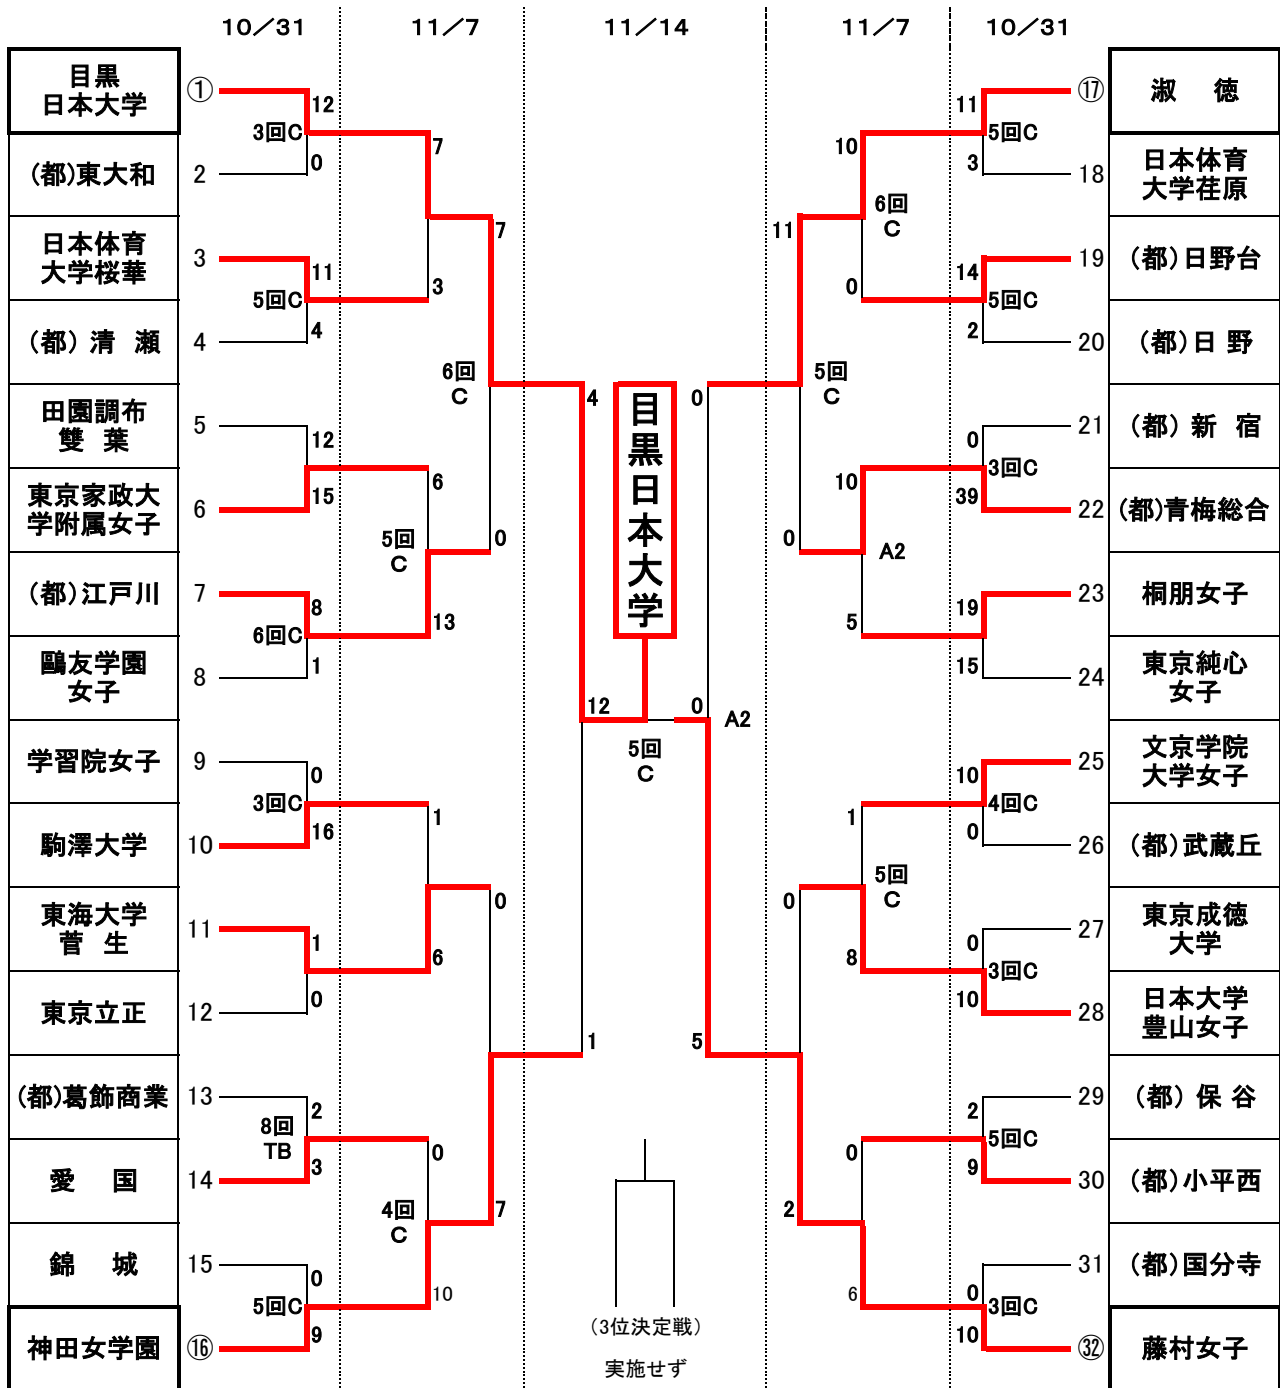

令和3年度 新人大会 兼 第40回全国選抜大会予選〈女子〉

優勝	目黒日本大学
準優勝	藤村女子
ベスト4	神田女学園 淑徳
ベスト8	都江戸川 東海大学菅生 都青梅総合 日本大学豊山女子
ベスト16	日本体育大学桜華 東京家政大学附属女子 駒澤大学 愛国 都日野台