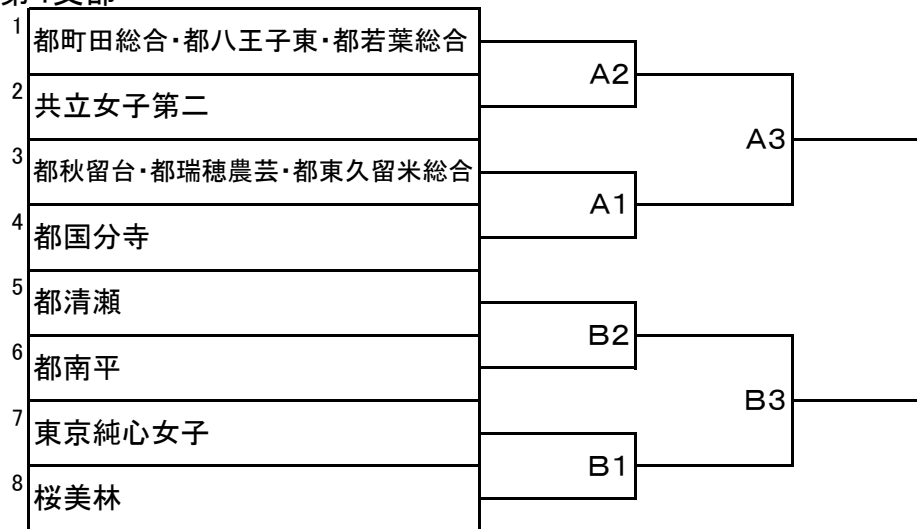

R4総体支部予選組合せ  
第4支部

日程

5月8日(日)・予備日15日(日)

会場

共立女子第二 ……A

都南平…B

試合開始予定時間

① 9:30