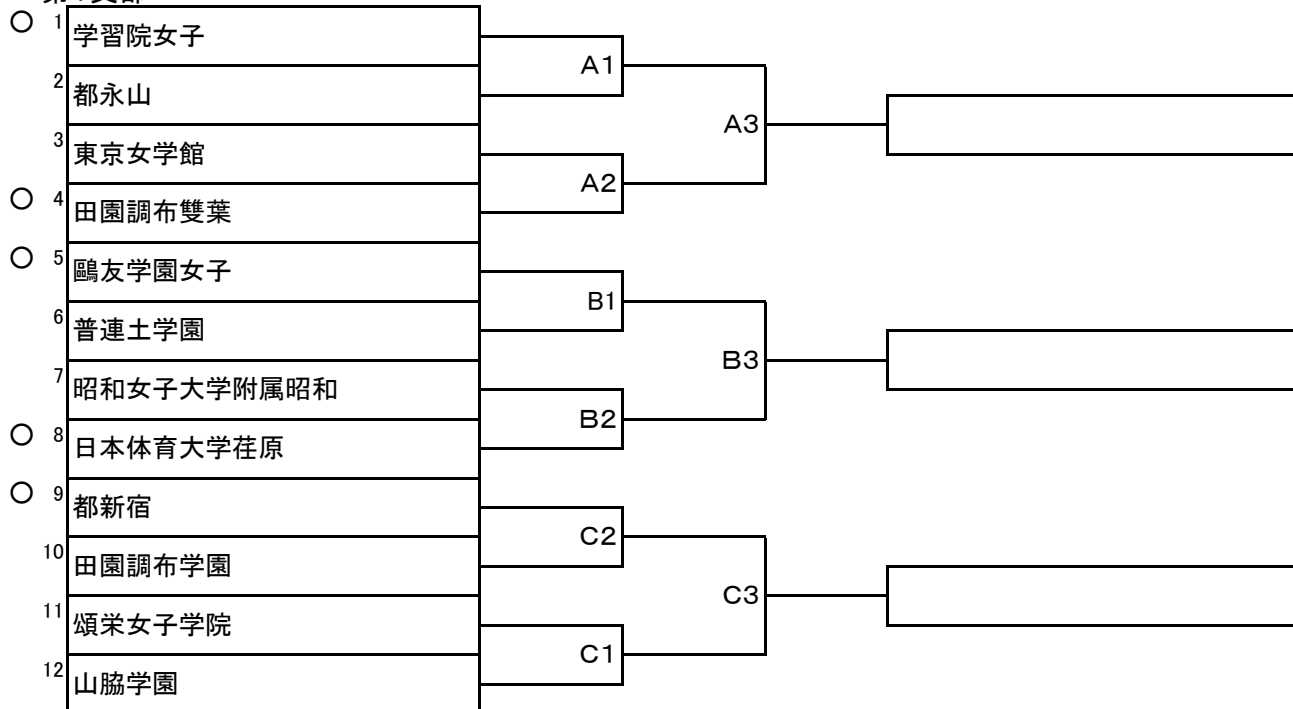

第1支部

○日程  
 4月17日(日)  
 ○会場  
 A…学習院女子  
 B…鷗友学園女子  
 C…都新宿  
 ○試合開始予定  
 ①9:30 ②11:00 ③13:00