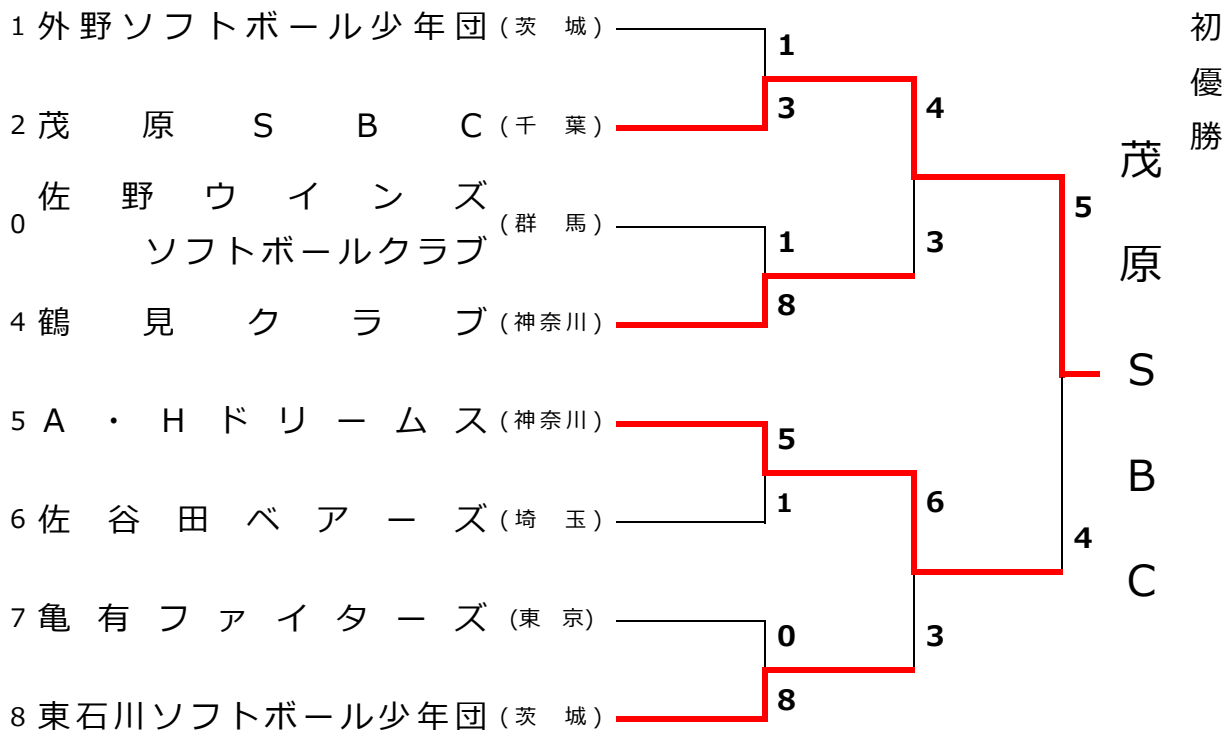

第32回関東小学生選抜男女ソフトボール大会

令和4年4月23日(土)~24日(日)

茨城県ひたちなか市那珂湊運動公園 A面 B面 C面 D面

男子の部

女子の部