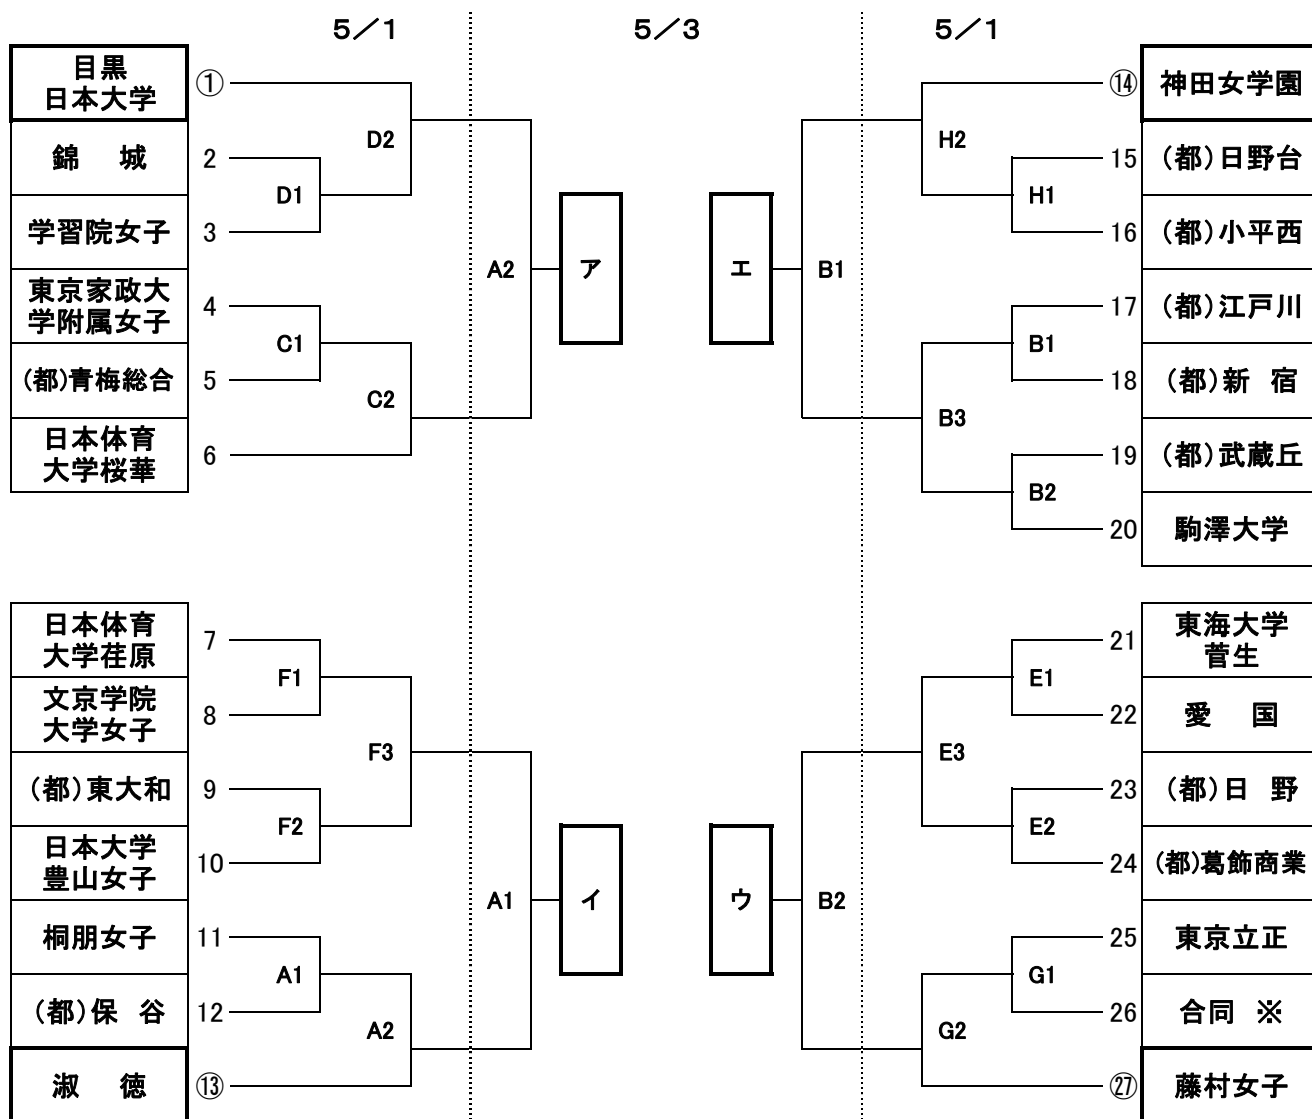

# 令和4年度 春季都大会 兼 第72回関東大会予選〈女子〉

【合同チーム】 ※ (都)第三商業・(都)晴海総合・(都)第四商業

【会場】

- A 桐朋女子
- B (都)江戸川
- C 日本体育大学桜華
- D 学習院女子
- E 愛国
- F (都)第一商業
- G (都)第三商業
- H 共立女子第二

【決勝リーグ】

5/3	ア	<input type="text"/>	—	イ	<input type="text"/>	A3
	ウ	<input type="text"/>	—	エ	<input type="text"/>	B3
5/4	ア	<input type="text"/>	—	ウ	<input type="text"/>	A1
	イ	<input type="text"/>	—	エ	<input type="text"/>	A2
	ア	<input type="text"/>	—	エ	<input type="text"/>	A3
	イ	<input type="text"/>	—	ウ	<input type="text"/>	A4

【開始時刻】 5/1・5/3 ① 9:00 ②10:30 ③13:00

5/4 ① 9:00 ②10:30 ③13:00 ④14:30

※ 5月1日(日)のA・C・D・G・H面の第1試合開始予定時間が9:00から9:30に変更になりました。