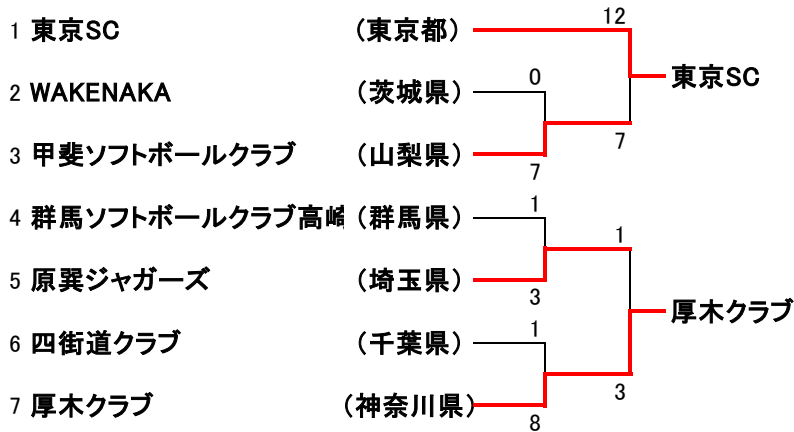

第43回全日本クラブ男女ソフトボール選手権大会 関東地区予選会

期日：令和4年 5月14日（土）、15日（日）

会場：男子：山梨県甲府市・小瀬スポーツ公園球技場
女子：山梨県笛吹市・花鳥の里スポーツ広場

〈男子〉

5/14（土）

5/15（日）

《敗者復活戦》

〈女子〉

《敗者復活戦》