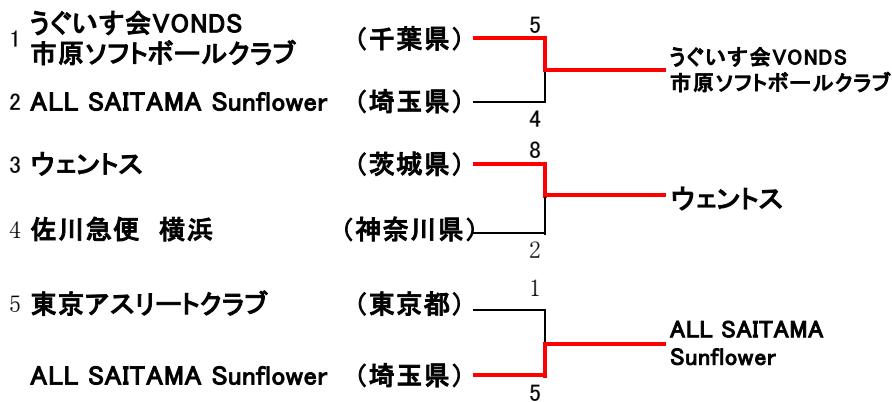

第43回全日本クラブ男女ソフトボール選手権大会 関東地区予選会

期日：令和4年 5月14日（土）、15日（日）

会場：男子：山梨県甲府市・小瀬スポーツ公園球技場
女子：山梨県笛吹市・花鳥の里スポーツ広場

〈男子〉

5/14（土）

5/15（日）

《敗者復活戦》

〈女子〉

《敗者復活戦》