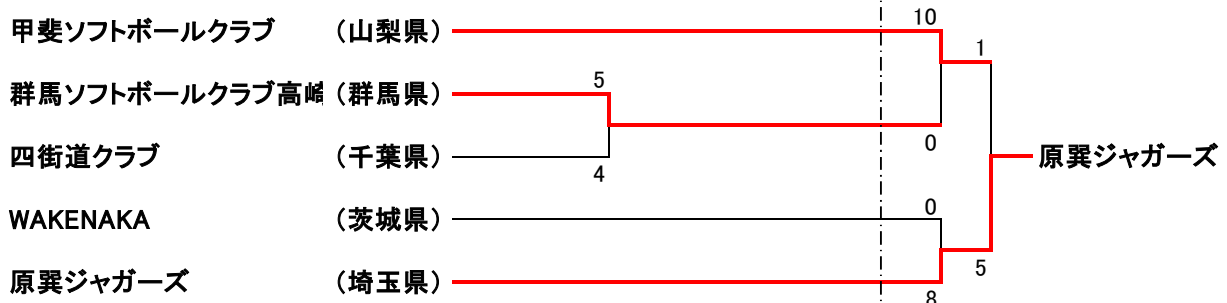

第43回全日本クラブ男女ソフトボール選手権大会 関東地区予選会

期日：令和4年 5月14日（土）、15日（日）

会場：男子：山梨県甲府市・小瀬スポーツ公園球技場
女子：山梨県笛吹市・花鳥の里スポーツ広場

〈男子〉

5/14（土）

5/15（日）

《敗者復活戦》

〈女子〉

《敗者復活戦》