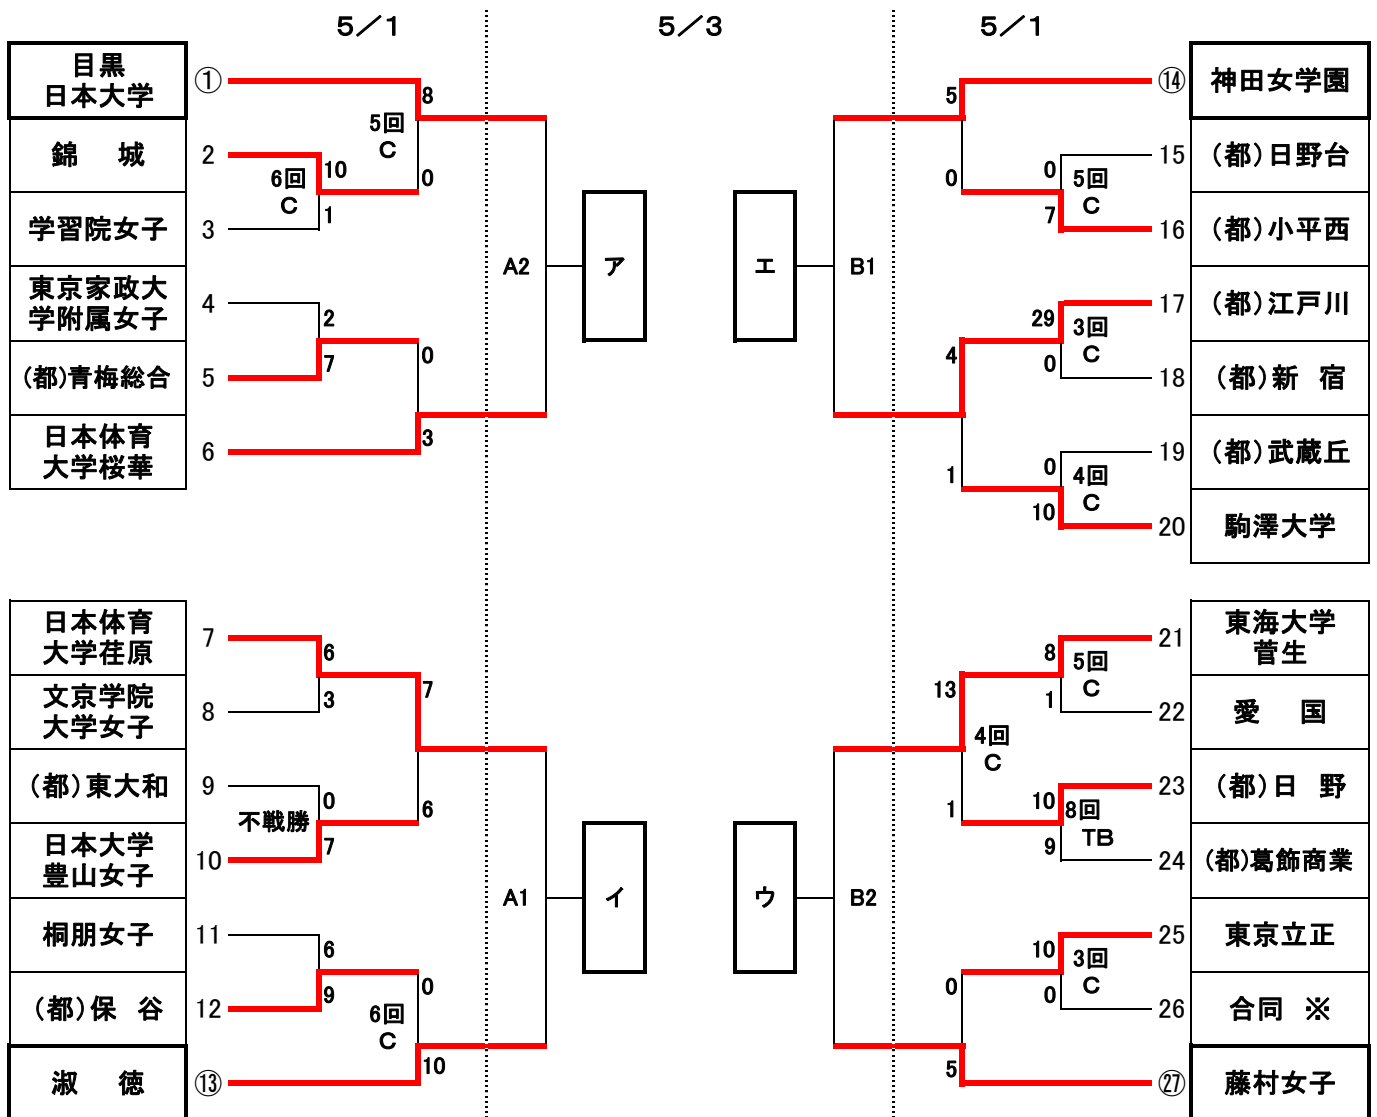

令和4年度 春季都大会 兼 第72回関東大会予選(女子)第1日目まで結果

【合同チーム】 ※ (都)第三商業・(都)晴海総合・(都)第四商業

- 【会場】
- A 桐朋女子
 - B (都)江戸川
 - C 日本体育大学桜華
 - D 学習院女子
 - E 愛国
 - F (都)第一商業
 - G (都)第三商業
 - H 共立女子第二

【決勝リーグ】

5/3	ア	—	イ	A3
	ウ	—	エ	B3
5/4	ア	—	ウ	A1
	イ	—	エ	A2
	ア	—	エ	A3
	イ	—	ウ	A4

【開始時刻】 5/1・5/3 ① 9:00 ②10:30 ③13:00
 5/4 ① 9:00 ②10:30 ③13:00 ④14:30