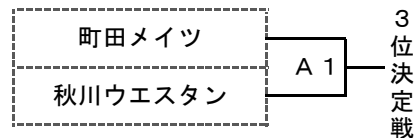

2022年《令和4年》第30回 東京都シニア大会 組合せ表

(兼) 第36回 全日本シニアソフトボール大会・第27回 関東シニアソフトボール大会 東京都予選会

◆ 大会日 6月4日(土) 6月11日(土) 6月12日(日) 予備日 6月18日・25日(土)

◆ 会場 【A面】・瑞穂町シクラメンスポーツ公園グラウンド
【B面】・瑞穂町4丁目グラウンド
【C面】・羽村市富士見公園グラウンド(一日目のみ)

開会式 都ソ協新型コロナ感染予防ガイドラインに基づき開会式は行わない

◆ 組合せ

No.	チーム名	支部名	【一日目】	【二日目】	【三日目】
1	◎ 江戸川ソフトボールクラブ	(江戸川区)	6		
2	東京ウエストクラブ	(羽村市)	1	A 3	
3	オール福生シニア	(福生市)	A 1	A 1	
4	瑞穂チャレンジ	(瑞穂町)	5		
5	青梅カスミ	(青梅市)	A 2		
6	あきる野シニアソフトボール 倶楽部	(あきる野市)	2		
7	稲城シニア	(稲城市)	B 1		
8	町田メイツ	(町田市)	11	A 2	
9	いっしょうファルコン	(日野市)	B 2		
10	羽村シニアソフトボール クラブ	(羽村市)	4		
11	藤和会	(青梅市)	9	B 3	
12	羽村シニアUクラブ	(羽村市)	10	B 1	
13	秋川ウエスタン	(あきる野市)	2		
14	カウボーイクラブ	(葛飾区)	7		
15	パライソ	(江戸川区)	C 1		
16	たま・しにあーず	(調布市)	3	B 3	
17	○ 八王子クラブ	(八王子市)	10	B 2	

第一試合 9:00~10:10
第二試合 10:40~11:50
第三試合 12:20~13:30

優勝