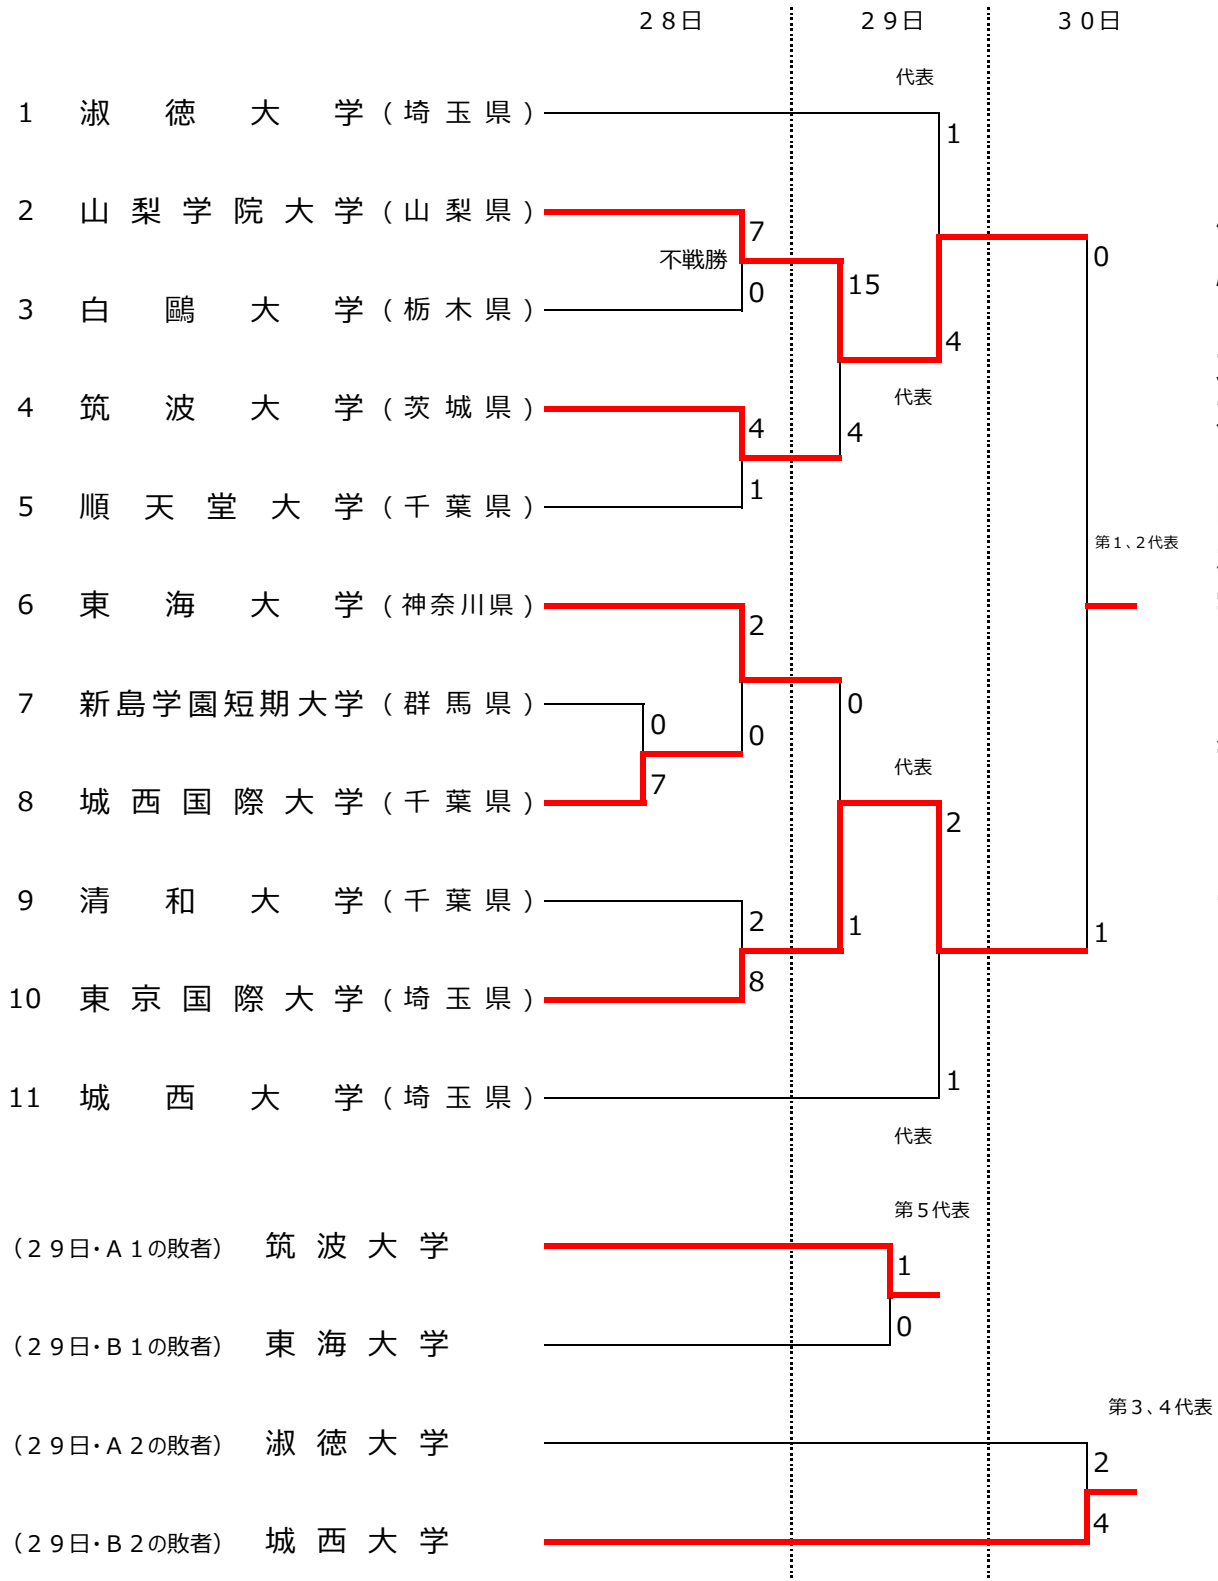

第30回関東学生女子ソフトボール選手権大会  
 第57回全日本大学女子ソフトボール選手権大会関東地区(東京都を除く)予選会

期 間 令和4年5月28日(土)・29日(日)・30日(月)

会 場 千葉県成田市大谷津運動公園野球場他

A球場：成田市大谷津運動公園野球場

B球場：成田市中台運動公園野球場

第1試合：9:00～

第2試合：11:00～

第3試合：13:00～

優勝 東京国際大学 11年ぶり2回目