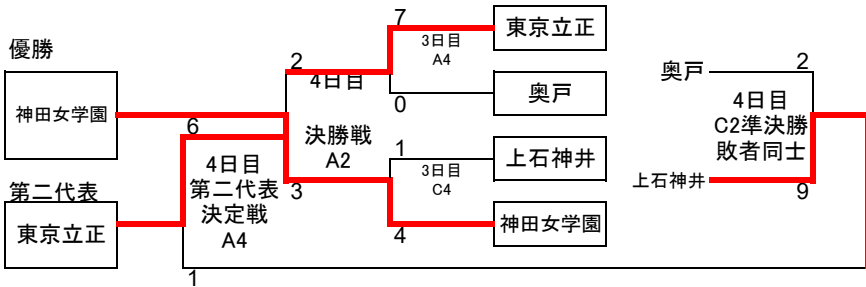

令和4年度 第61回東京都中学校総合体育大会

第71回 東京都中学校夏季ソフトボール選手権大会

第50回 関東中学校ソフトボール大会予選会

◎日程 令和4年7月21日(木)・22日(金)・23日(土)・24日(日)

予備日 25日(月)・26日(火)

◎会場 江戸川区臨海球技場A・B・C・D

江戸川河川敷ソフトボール場2・3面(7/21.22のみ)

順位	チーム名	初日	2日目	3日目	2日目	初日	順位	チーム名
1	東京立正	5	13	15			29	上石神井
2	普連土	A1	A1	0			30	羽村一
3	昭和女子大付	15	7	1			31	石神井
4	小松川三	C1	1	A4	15		32	常盤
5	学習院女子	0	9	C1	1		33	大泉
6	上平井	E1	20	A2			34	田園調布学園
7	三沢	1	14	A2			35	馬込
8	武蔵野二・桐朋女子合同	A2	3	A2			36	目黒日大・田園調布雙葉合同
9	大島西	1	7	A2	3		37	東海大菅生
10	小岩五	F1	4	C4	0		38	羽村二
11	鷗友学園	11	25	C2	16		39	小平三
12	清泉	C2	0	C2	16		40	調布
13	東京女子学院	18	11	E1	10		41	跡見・日大豊山合同チーム
14	青戸	9	0	A3	0		42	小金井南
15	恩方・東京純心合同	2	12	E2	0		43	東大和四
16	福生一	E2	0	E4	0		44	国立三
17	松が谷・共立第二合同	23	0	F1	11		45	東久留米西
18	淑徳	0	7	C3	22		46	東村山四
19	葛西三	7	2	F2	12		47	御堂
20	田無三・保谷合同	2	25	E2	1		48	慶應
21	町田二	1	13	B2	2		49	頌栄
22	大妻中野	13	0	D2	0		50	神代
23	松江一	10	10	F2	12		51	篠崎二・鹿骨合同
24	調布四	0	7	B2	9		52	調布五
25	東京女学館	13	0	D2	16		53	下里
26	富士見	10	10	F2	12		54	田無四・柳沢合同
27	羽田・御園・雪谷合同	10	10	F2	12		55	吉祥女子
28	奥戸	10	10	F2	12		56	神田女学園