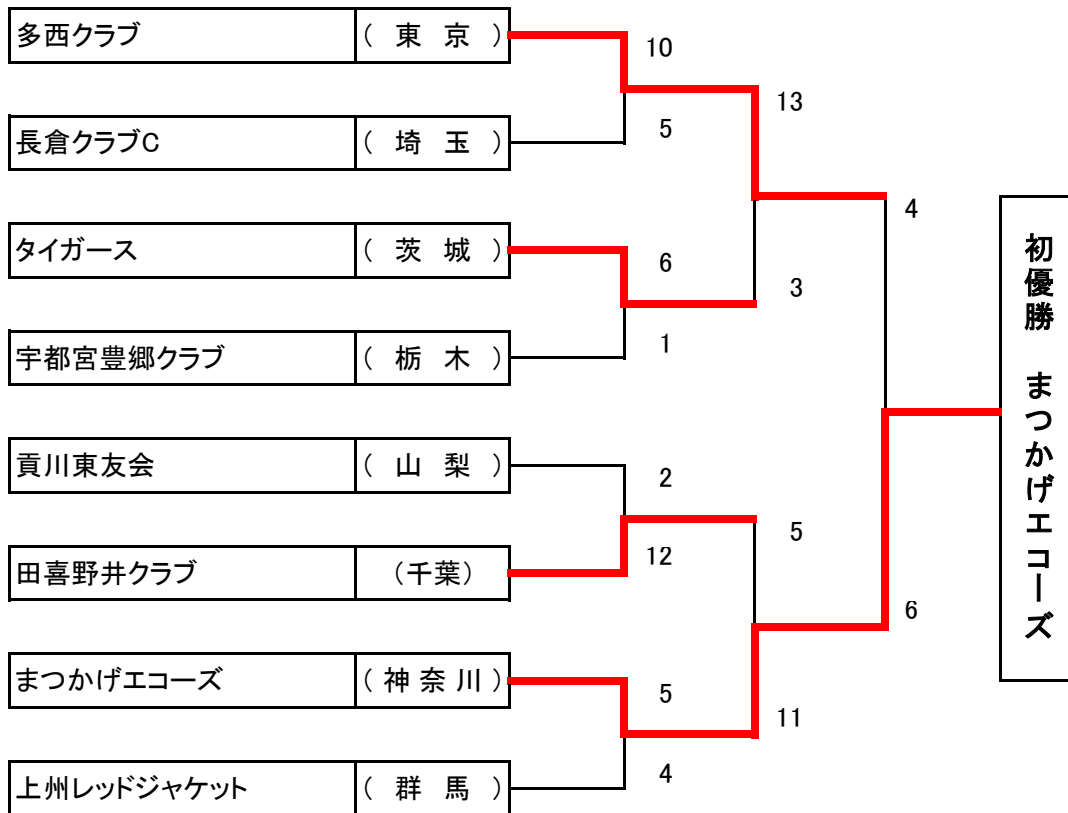

第28回関東社会人男子・女子ソフトボール大会

開催地：群馬県伊勢崎市、伊勢崎市ソフトボール場

期日：令和4年8月20日から21日

<男子>

<女子>