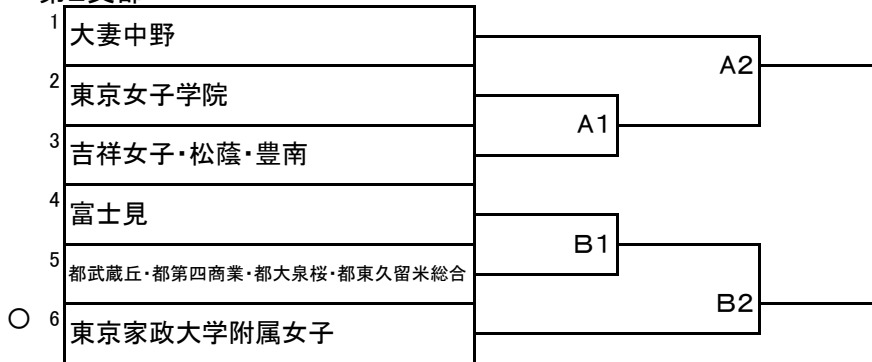

第2支部

日程

10月2日(日)・予備日9日(日)

会場

吉祥女子…A

都武蔵丘…B(予備日 都大泉桜)

試合開始予定時間

A面