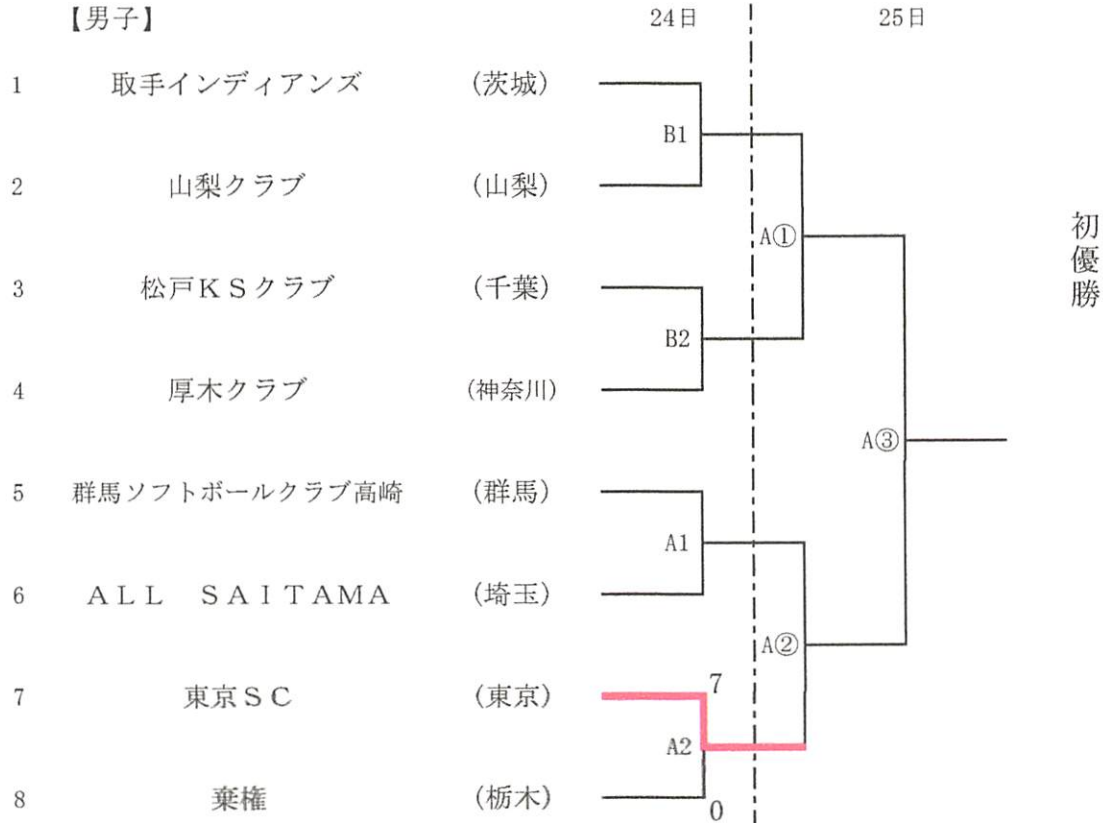

第3回関東総合男女ソフトボール選手権大会

初日 第1試合：11:00～

期日 令和4年9月24日(土)～25日(日)

第2試合：13:00～

会場

2日目 第1試合：9:00～

A球場： 福生市営福生野球場

第2試合：11:00～

B球場： あきる野市民球場

第3試合：14:00～

C球場： 武蔵村山市総合運動公園第一運動場A

初日女子試合

D球場： 武蔵村山市総合運動公園第一運動場B

時間下の表

【男子】

【女子】