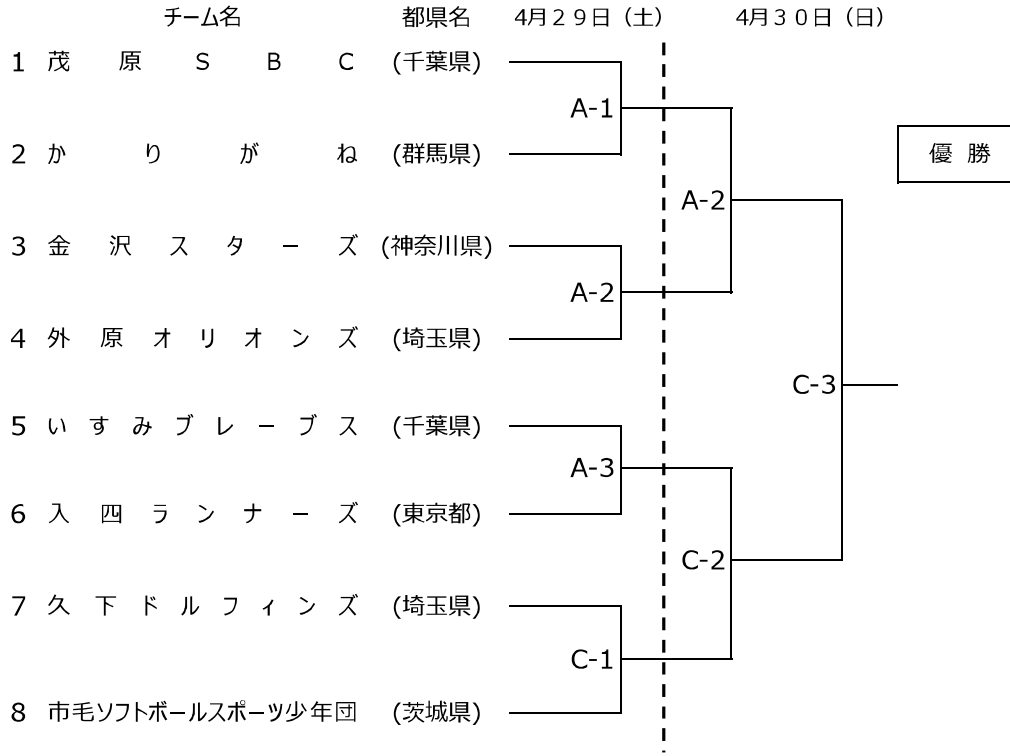

# 第33回関東小学生選抜男女ソフトボール大会

期日 令和5年4月29日(土)・30日(日) 予備日は設けない

会場 深谷市 岡部中央公園

開始予定時間

A・C・D グラウンド

	29日	30日
第1試合	10:30	9:30
第2試合	12:00	11:30
第3試合	14:30	13:30

## 【男子】