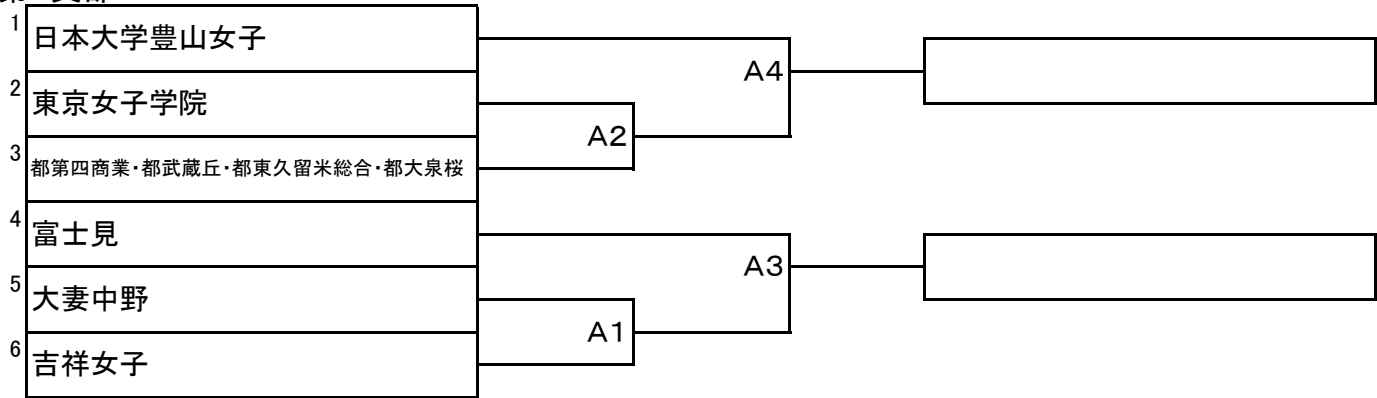

R5総体支部予選組合せ

第2支部

日程

5月7日(日)・予備14日(日)

会場

都武蔵丘…A

試合開始予定時間

- ① 9:00
- ② 10:30
- ③ 12:30
- ④ 14:00