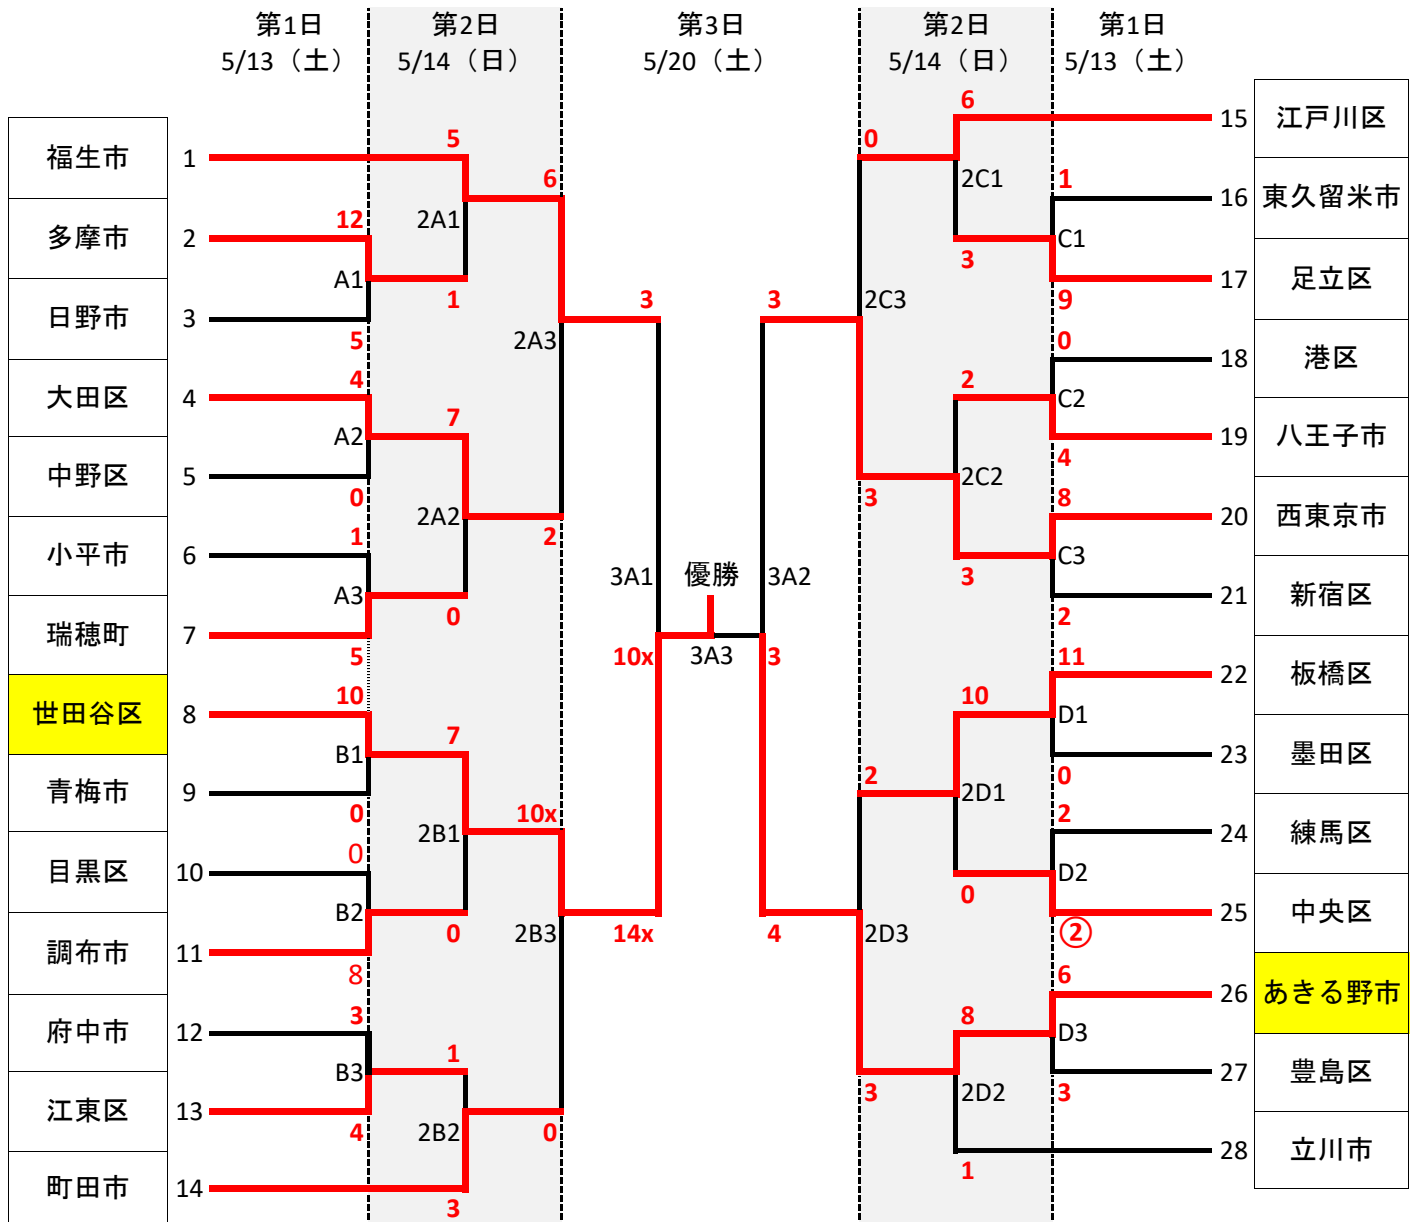

第76回都民体育大会春季大会 ソフトボール競技 女子の部

- 1 日時
- | | | |
|-----|--------------|--------|
| 第1日 | 令和5年5月13日（土） | 9時～16時 |
| 第2日 | 令和5年5月14日（日） | 9時～16時 |
| 第3日 | 令和5年5月20日（土） | 9時～16時 |
| 予備日 | 令和5年5月21日（日） | 9時～16時 |

- 2 会場 武蔵村山市総合運動場グラウンド

試合開始予定時刻 13日・14日・20日

- 第1試合 9 : 00～10 : 10
- 第2試合 10 : 40～11 : 50
- 第3試合 12 : 20～13 : 30
- 第4試合 14 : 00～15 : 10

A : 総合運動場Aグラウンド

B : 総合運動場Bグラウンド

C : 総合運動場Cグラウンド

D : 総合運動場Cグラウンド