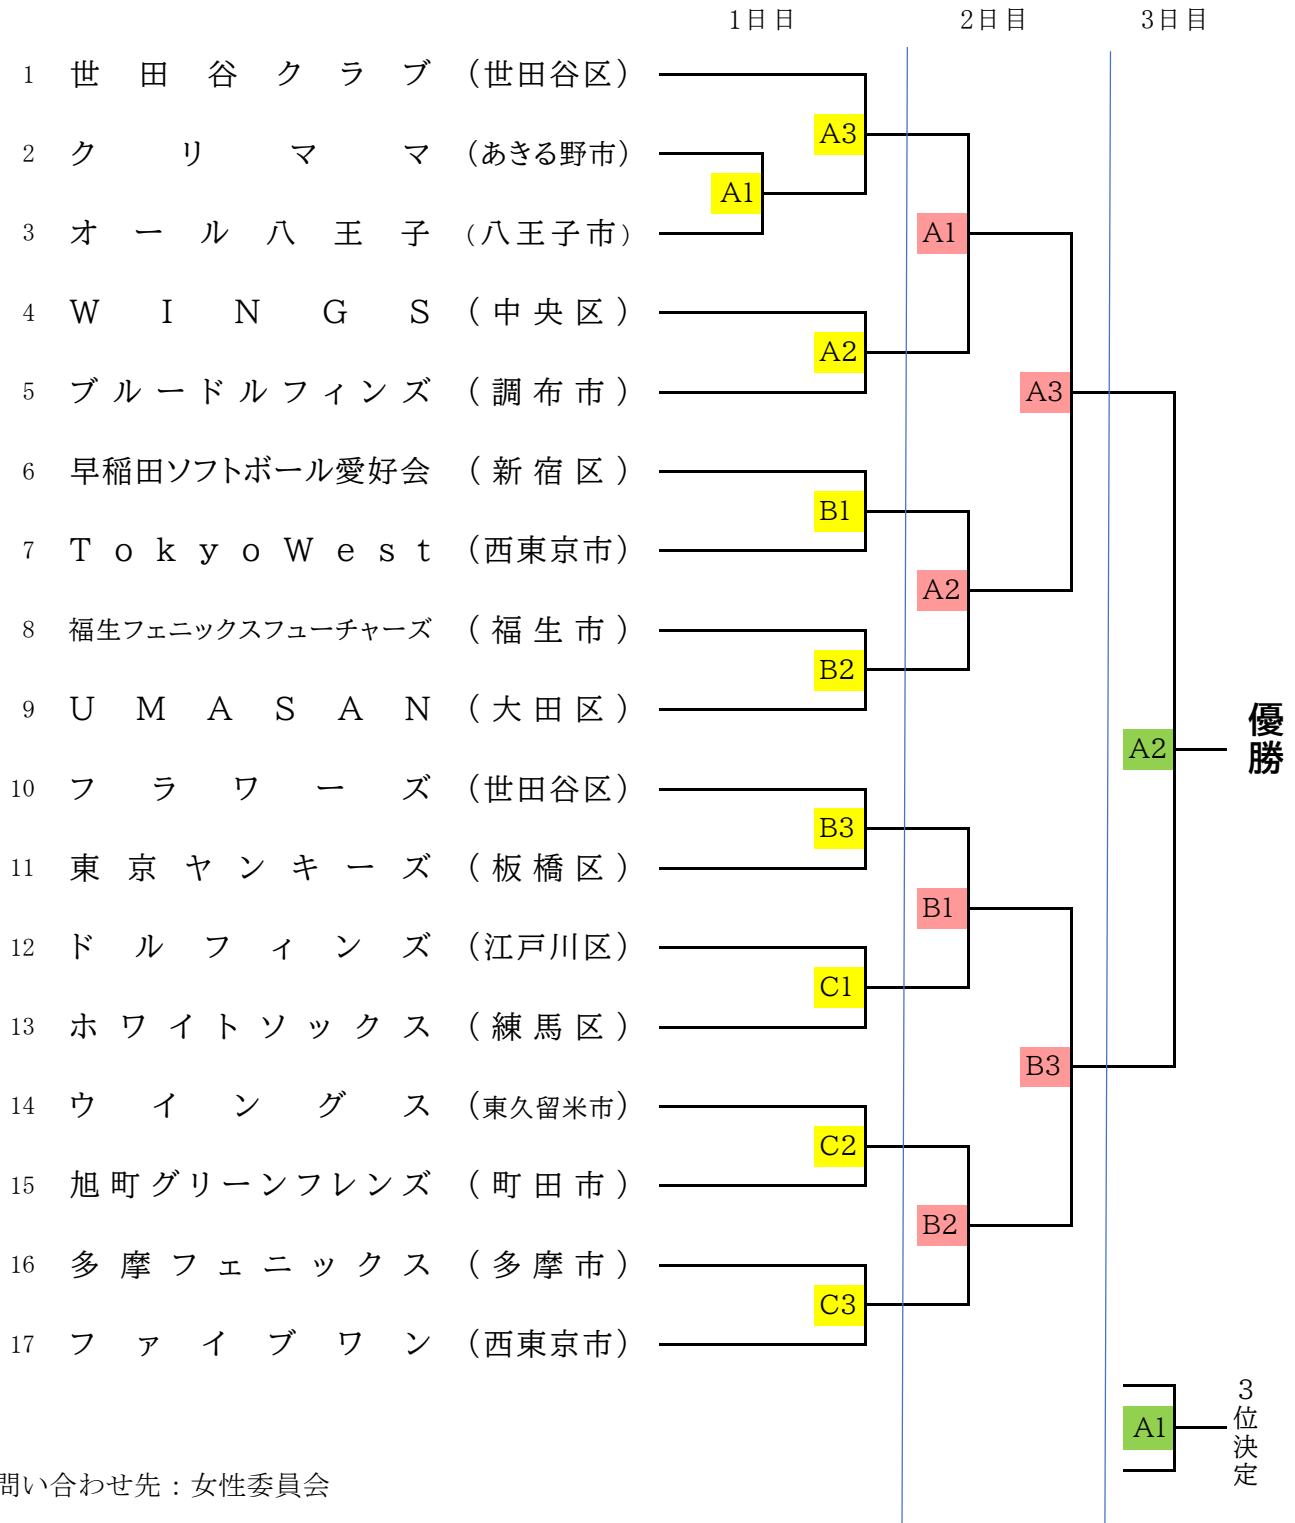

# 第79回 東京都レディース春季ソフトボール大会 兼全日本レディース・関東レディース・関東社会人大会都予選会

期日 2023年6月11日(日)、18日(日)、25日(日) 予備日7月2日(日)

会場 板橋区・豊島区荒川戸田橋緑地野球場

Aグラウンド: 荒川野球場(豊島A面)

Bグラウンド: 荒川緑地野球場(板橋1面)

Cグラウンド: 荒川緑地野球場(板橋2面)

初日・2日目

第1試合 9:00~10:10

第2試合 10:40~11:50

第3試合 12:20~13:30

3日目

第1試合 9:30~10:40

第2試合 11:20~12:50

問い合わせ先: 女性委員会