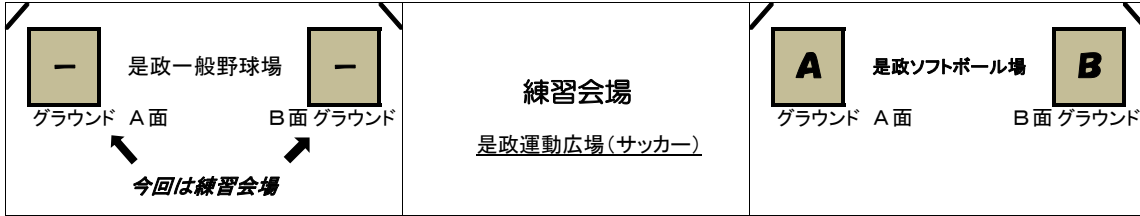

入場ゲート

サイクリング道路

N

是政橋信号

郷土の森駐車場

是政橋

※洪水の影響で一部凹んでいる為注意して走行して下さい。

現在使用許可申請中です
使用可否は分かり次第連絡します。
使用できない場合は郷土の森周辺の駐車場に駐車して下さい。
(無料)