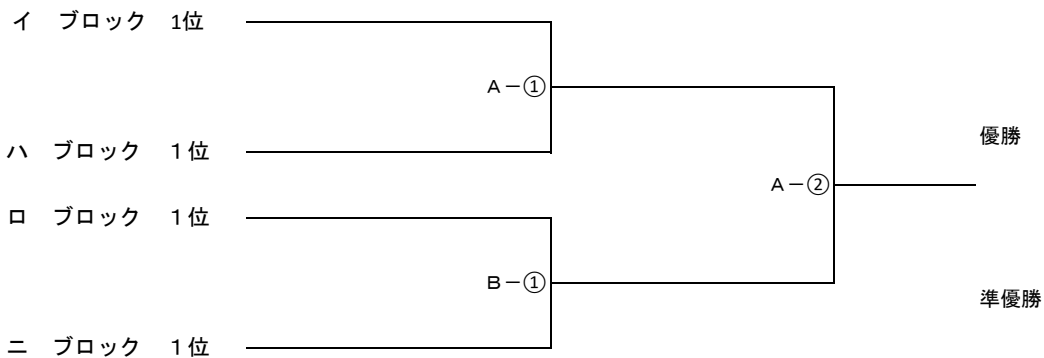

B 面

ハ ブロック

NO	チーム名	支部名	1	2	3
7	オール小金井	小金井		①B-1	③B-3
8	二宮町内会 ソフトボールチーム	あきる野	①B-1		②B-2
9	オール府中	府中	③B-3	②B-2	

ニ ブロック

NO	チーム名	支部名	1	2	3
10	シニア世田谷	世田谷		④B-4	⑥B-6
11	東京ファイターズ	江東	④B-4		⑤B-5
12	ストーンズ	東久留米	⑥B-6	⑤B-5	

大会2日目

男子の部 決勝トーナメント戦

※ベンチは上側が1塁側とする。但し連続して試合するチームはベンチを移動しないものとする。

① 9:00~9:50

② 10:00~10:50

男子第3位決定戦

女子の部

A面