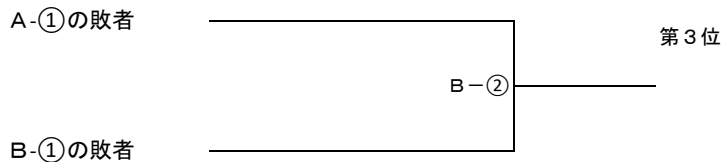

大会2日目

男子の部 決勝トーナメント戦

※ベンチは上側が1塁側とする。但し連続して試合するチームはベンチを移動しないものとする。

① 9:00~9:50

② 10:00~10:50

男子第3位決定戦

女子の部

A面

※ベンチは若番が1塁側とする。但し連続して試合するチームはベンチを移動しないものとする。

③ 11:30~12:20

④ 12:30~13:20

⑤ 13:30~14:20

⑥ 14:30~15:20

NO	チーム名	支部名	1	2	3
1	こぶし	国立		③A-3	④A-4
2	小平スーパーレディース	小平	③A-3		⑤A-5
3	東村山イーグルズ	東村山	④A-4	⑤A-5	

NO	チーム名	支部名	6	5	6	7
4	ハイパー・ビーンズ	狛江		③B-3		④B-4
5	ひばり	西東京	③B-3		⑤B-5	
6	ソレイユ	世田谷		⑤B-5		⑥B-6
7	Beauty Stars	調布	④B-4		⑥B-6	