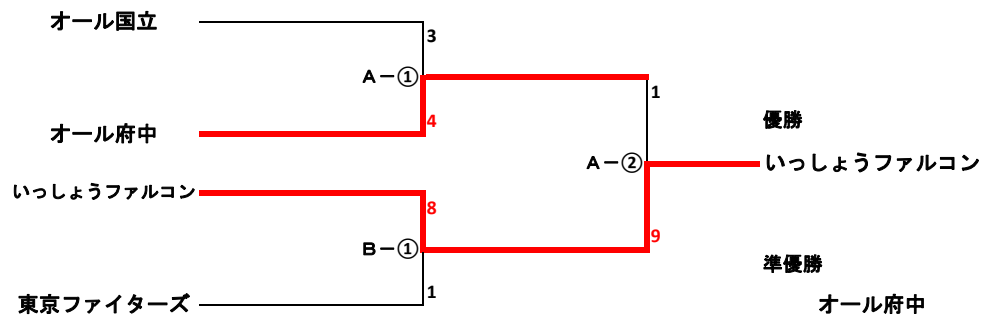

第20回東京都ジョイフル・スローピッチ・ソフトボール大会

大会2日目

男子の部 決勝トーナメント戦

男子第3位決定戦

女子の部 A 面

NO	チーム名	支部名	1	2	3	勝	負	分	得点	失点	順位
1	こぶし	国立		10-3	5-5	1	0	1	15	8	2
2	小平スーパーレディース	小平	3-10		1-8	0	2		4	18	3
3	東村山イーグルズ	東村山	5-5	8-1		1	0	1	13	6	1