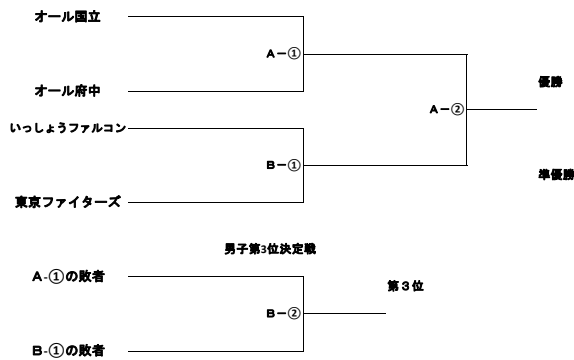

第20回東京都ジョイフル・スローピッチ・ソフトボール大会

大会1日目

男子の部 予選リーグ戦

A 面

イ ブロック

NO	チーム名	支部名	1	2	3	勝	負	分	得点	失点	順位
1	瑞穂スワローズ	瑞穂		12-14	10-4	1	1		22	16	2
2	オール国立	国立	14-12		9-2	2	0		23	14	1
3	東村山シニア	東村山	4-10	2-9		0	2		6	19	3

ロ ブロック

NO	チーム名	支部名	1	2	3	勝	負	分	得点	失点	順位
4	ベガサス	調布		3-3	1-11	0	1	1	4	14	3
5	狛江フレンズ	狛江	3-3		3-4	0	1	1	6	7	2
6	いっしょうファルコン	日野	11-1	4-3		2	0		15	4	1

B 面

ハ ブロック

NO	チーム名	支部名	1	2	3	勝	負	分	得点	失点	順位
7	オール小金井	小金井		6-11	1-5	0	2		7	16	3
8	二宮町内会ソフトボールチーム	あきる野	11-6		3-6	1	1		14	12	2
9	オール府中	府中	5-1	6-3		2	0		11	4	1

ニ ブロック

NO	チーム名	支部名	1	2	3	勝	負	分	得点	失点	順位
10	シニア世田谷	世田谷		4-5	0-5	0	2		4	10	3
11	東京ファイターズ	江東	5-4		9-2	2	0		14	6	1
12	ストーンズ	東久留米	5-0	2-9		1	1		7	9	2

大会2日目

男子の部 決勝トーナメント戦

女子の部

A 面

NO	チーム名	支部名	1	2	3	勝	負	分	得点	失点	順位
1	こぶし	国立		③A-3	④A-4						
2	小平スーパーレディーズ	小平	③A-3		⑤A-5						
3	東村山イーグルズ	東村山	④A-4	⑤A-5							

B 面

NO	チーム名	支部名	6	5	6	7	勝	負	分	得点	失点	順位
4	ハイパービーンズ	狛江		③B-3		④B-4						
5	ひばり	西東京	③B-3		⑤B-5							
6	ソレイユ	世田谷		⑤B-5		⑥B-6						
7	Beauty Stars	調布	④B-4		⑥B-6							