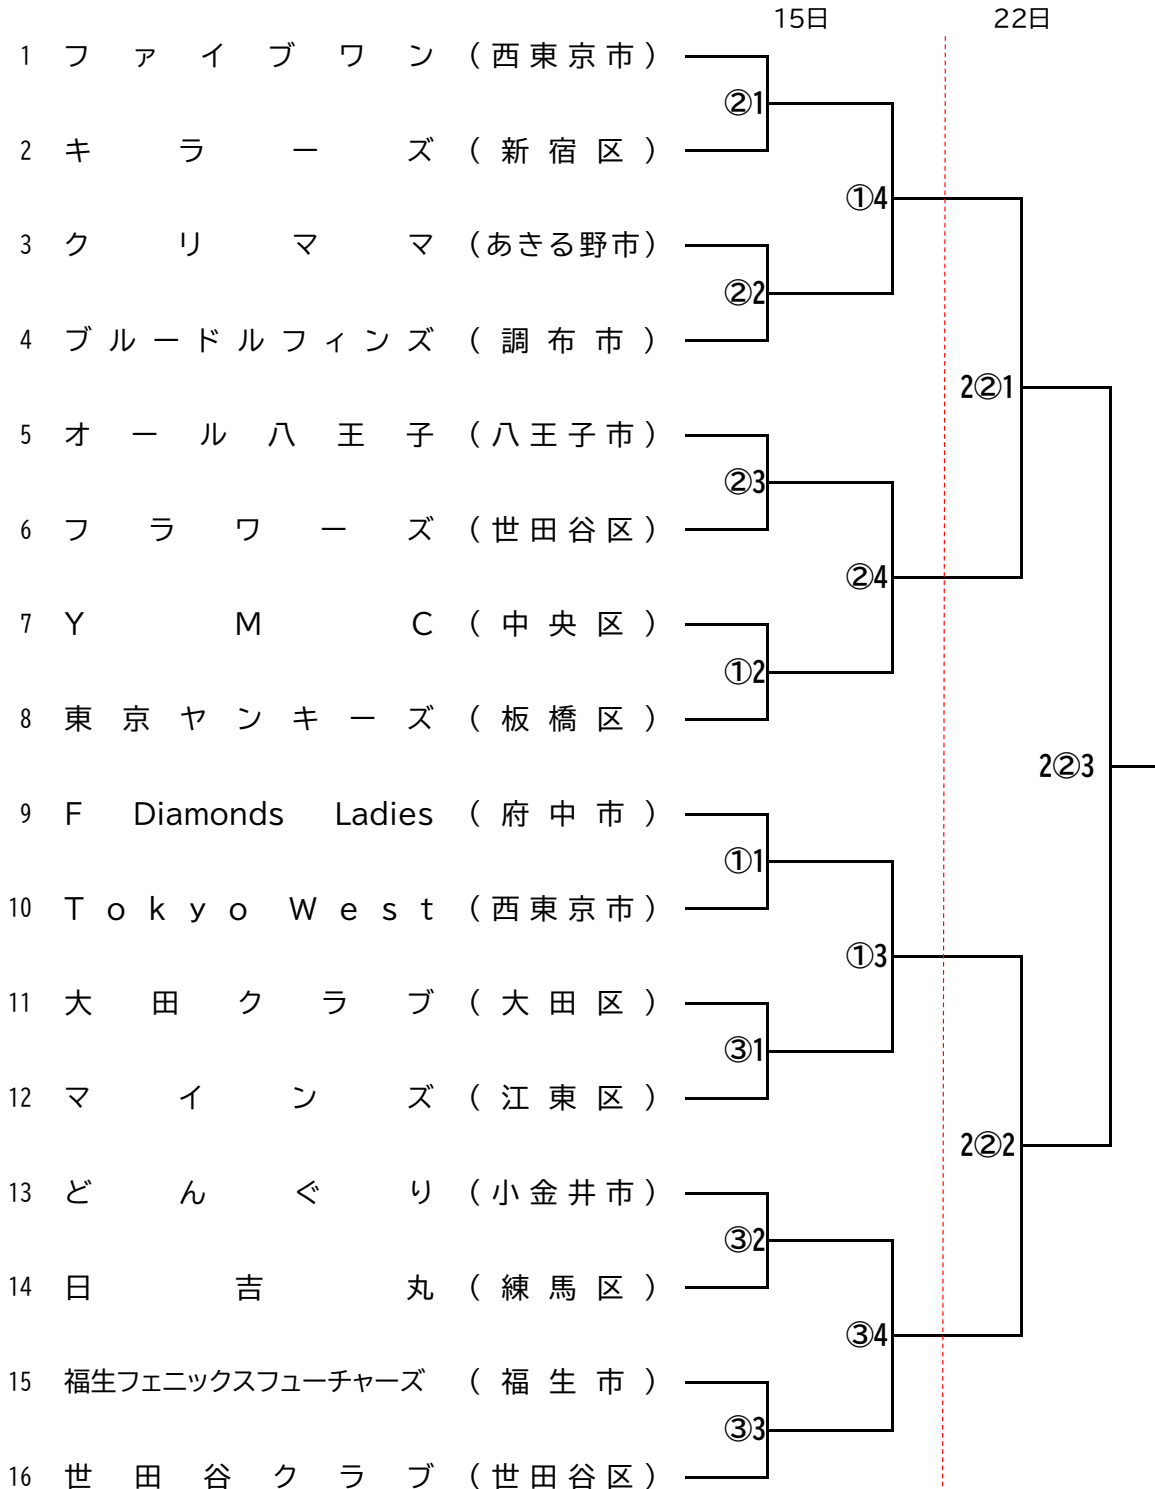

第80回 東京都レディース秋季ソフトボール大会

期日 令和5年10月15日(日)、22日(日)、予備日29日(日)
 会場 三鷹市大沢総合グラウンド C面①、D面②
 調布市西町野球場③

第1試合 9:30~10:40
 第2試合 11:00~12:10
 第3試合 12:30~13:40
 第4試合 14:00~15:10

2日目

第1試合 9:00~10:10
 第2試合 10:30~11:40
 第3試合 12:00~13:30