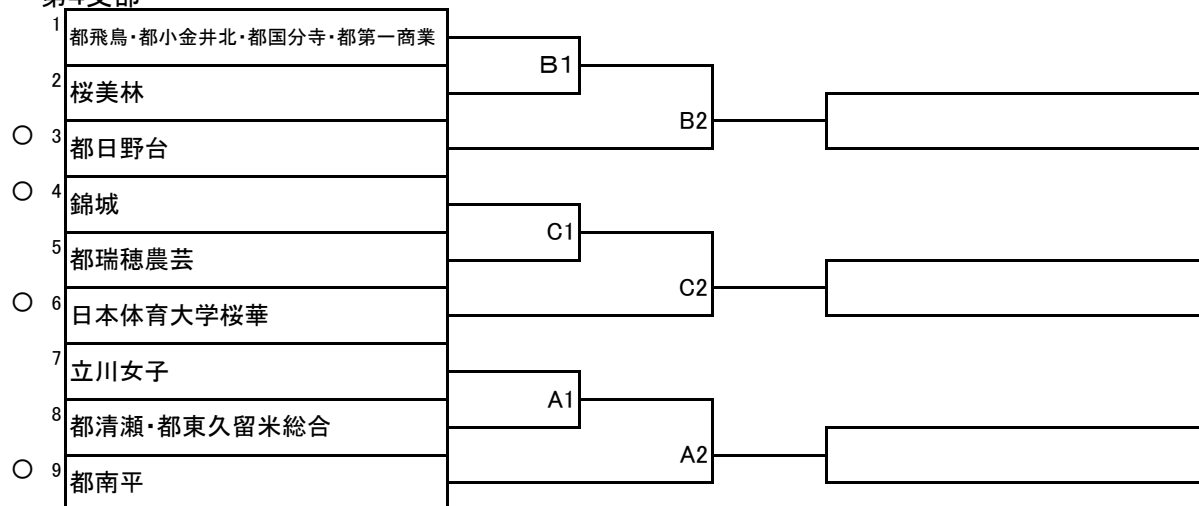

令和5年 高校女子新人大会支部予選

第4支部

日程
10月1日(日)・予備8日(日)

会場
都南平…A
桜美林…B
日本体育大学桜華…C

試合開始予定時間
① 9:30
② 11:30